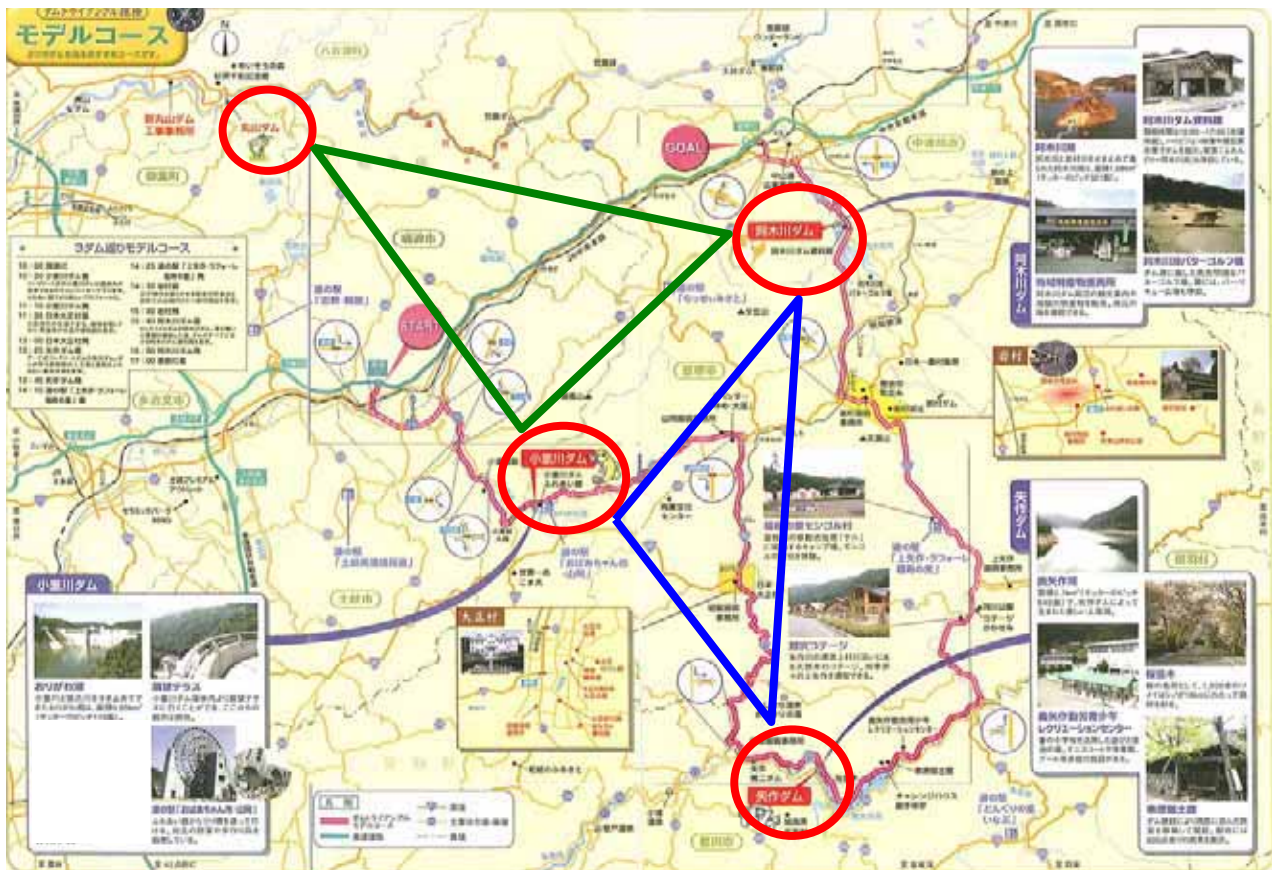

小里川ダム・矢作ダム・丸山ダム・阿木川ダム合同企画

森と湖に親しむ旬間

ダム見学ツアー参加者募集

～美しい自然に囲まれた4ダムの堤体内などを学習しませんか？～

平成22年7月21日～平成22年7月31日までは、森と湖に親しむ旬間です。みなさんに「森と湖」に親しんで頂こうとする旬間です。今回はその一環として小里川ダム・丸山ダム・矢作ダム・阿木川ダムを体験学習するダムツアー企画しましたので、みなさんふるって参加して下さい。

みんなと一緒に
ダムを見たいなあ～！！

4ダムツアー 応募要項

コース①(緑線)

集合場所及び出発地: 丸山ダムか小里川ダム

コース②(青線)

集合場所及び出発地: 阿木川ダムか矢作ダム

①丸山ダム出発の場合

- ・9時00分 丸山ダム集合
- ・丸山ダム見学
- ・小里川ダム見学
- ・昼食(各自持参)
- ・阿木川ダム見学
- ・16時頃
丸山ダムにて解散
- 募集定員: 18名

②小里川ダム出発の場合

- ・9時00分 小里川ダム集合
- ・小里川ダム見学
- ・丸山ダム見学
- ・昼食(各自持参)
- ・阿木川ダム見学
- ・16時頃
小里川ダムにて解散
- 募集定員: 23名

③阿木川ダム出発の場合

- ・9時00分 阿木川ダム集合
- ・阿木川ダム見学
- ・矢作ダム見学
- ・昼食(各自持参)
- ・小里川ダム見学
- ・16時頃
阿木川ダムにて解散
- 募集定員: 18名

④矢作ダム出発の場合

- ・9時00分 矢作ダム集合
- ・矢作ダム見学
- ・阿木川ダム見学
- ・昼食(各自持参)
- ・小里川ダム見学
- ・16時頃
矢作ダムにて解散
- 募集定員: 18名

〔応募資格〕

ダムに興味のある方ならどなたでも応募可能です。

〔募集期間〕

平成22年6月14日から平成22年7月21日11時まで

〔集合場所〕

集合場所は各ダム管理所とします。