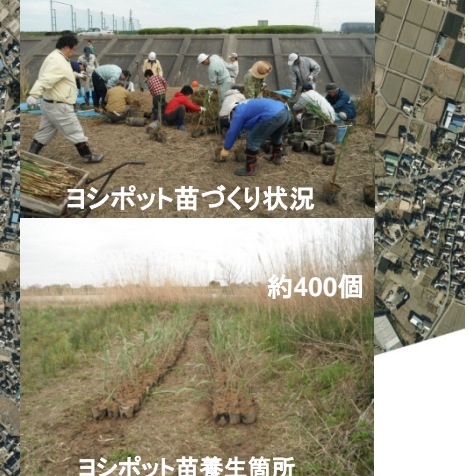

平成24年4月21日(土) 矢作川ヨシ植え作業写真

ヨシ茎植え作業

約800本

上塚橋

ヨシポット苗作業

ヨシ茎植え作業状況

ヨシ茎植え完了(下段)

ヨシポット苗植え作業状況

約800本

ヨシ茎植え完了(上段)

ヨシ苗採取

ヨシポット苗作業

ヨシ茎植え

ヨシポット苗植え

西尾緑地

集合場所

ヨシポット苗養生箇所

棚尾橋

参集状況