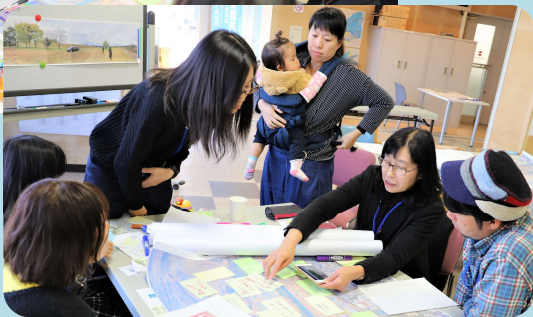

水辺で焚火をしながら1日キャンプがしたい！