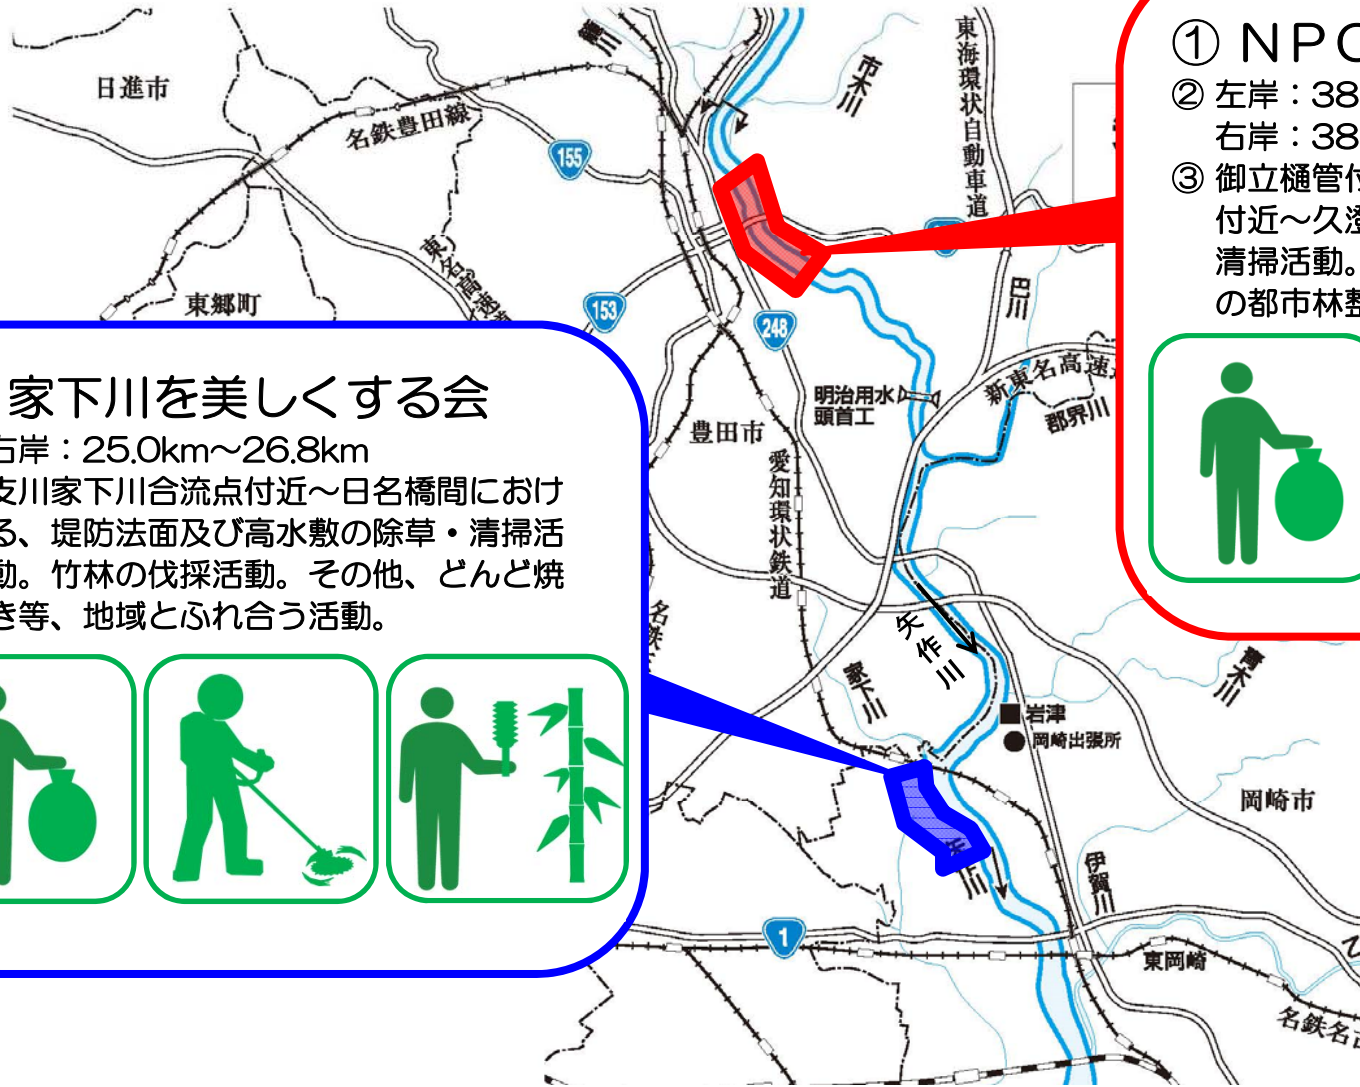

矢作川 河川協力団体マップ

① 家下川を美しくする会

② 右岸：25.0km～26.8km

③ 支川家下川合流点付近～日名橋間における、堤防法面及び高水敷の除草・清掃活動。竹林の伐採活動。その他、どんど焼き等、地域とふれ合う活動。

① NPO法人 矢作川森林塾

② 左岸：38.4km～40.4km

右岸：38.2km～39.4km

③ 御立樋管付近～高橋（左岸）及び、長興寺付近～久澄橋付近（右岸）における除草・清掃活動。竹林の伐採活動。その他、河畔の都市林整備等。

凡例

- ① 団体名
- ② 活動範囲
- ③ 活動内容

清掃活動

除草活動

竹木の伐採