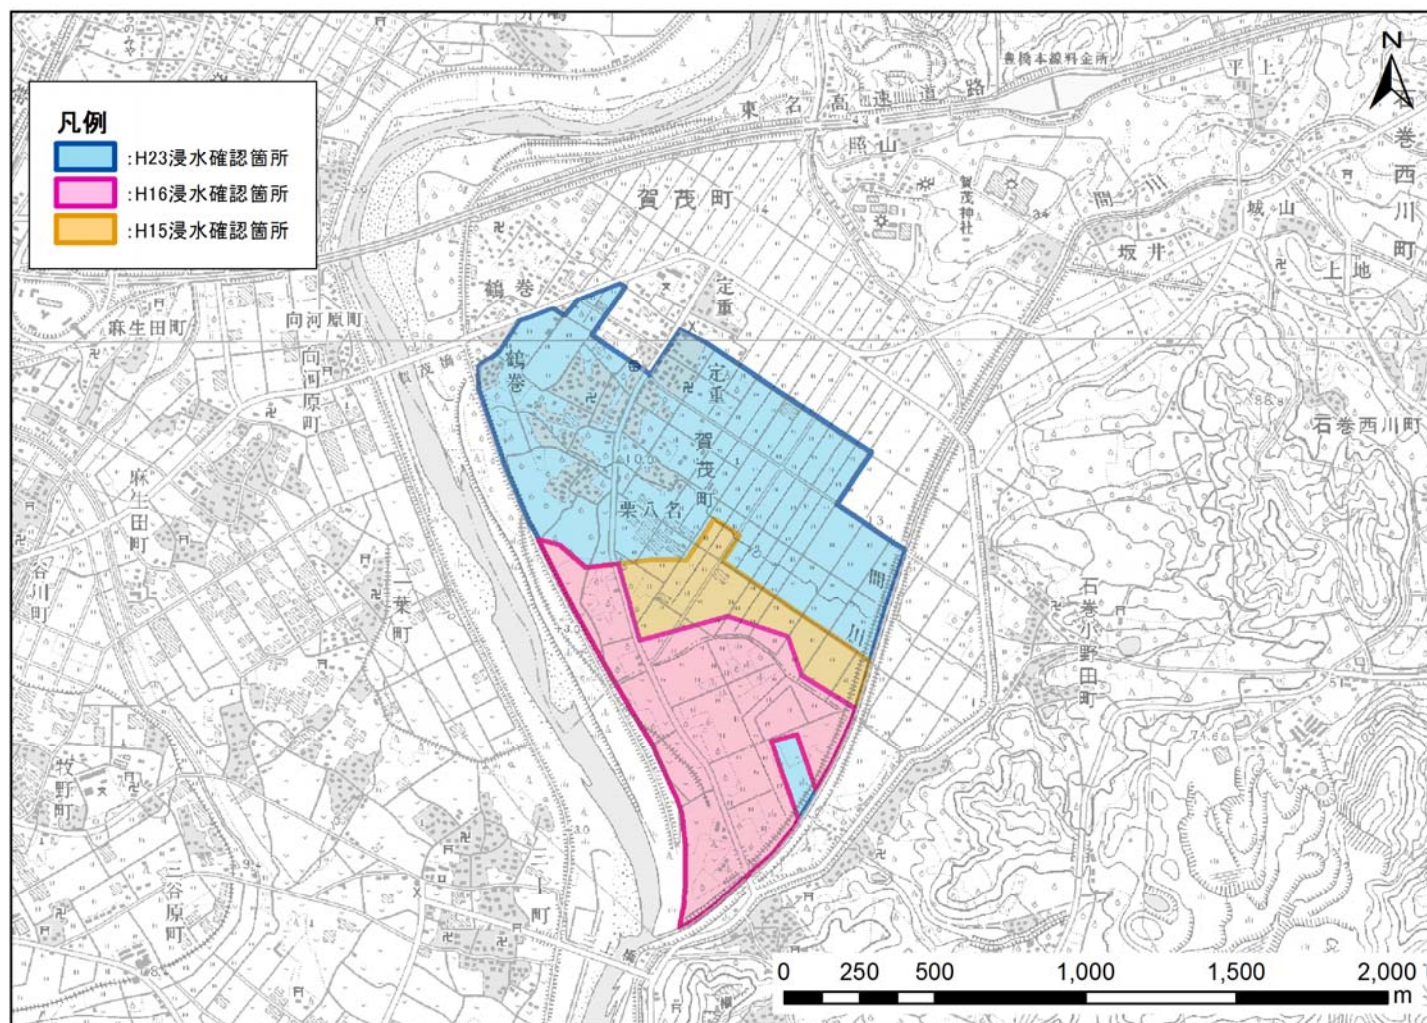

# 過去の洪水の様子を知る (浸水実績区域：H15洪水・H16洪水・H23洪水)

## 賀茂地区

※この図で示した浸水区域は、平成15年洪水、平成16年洪水、平成23年洪水時の浸水実績区域の資料を基におおまかに示したものです。