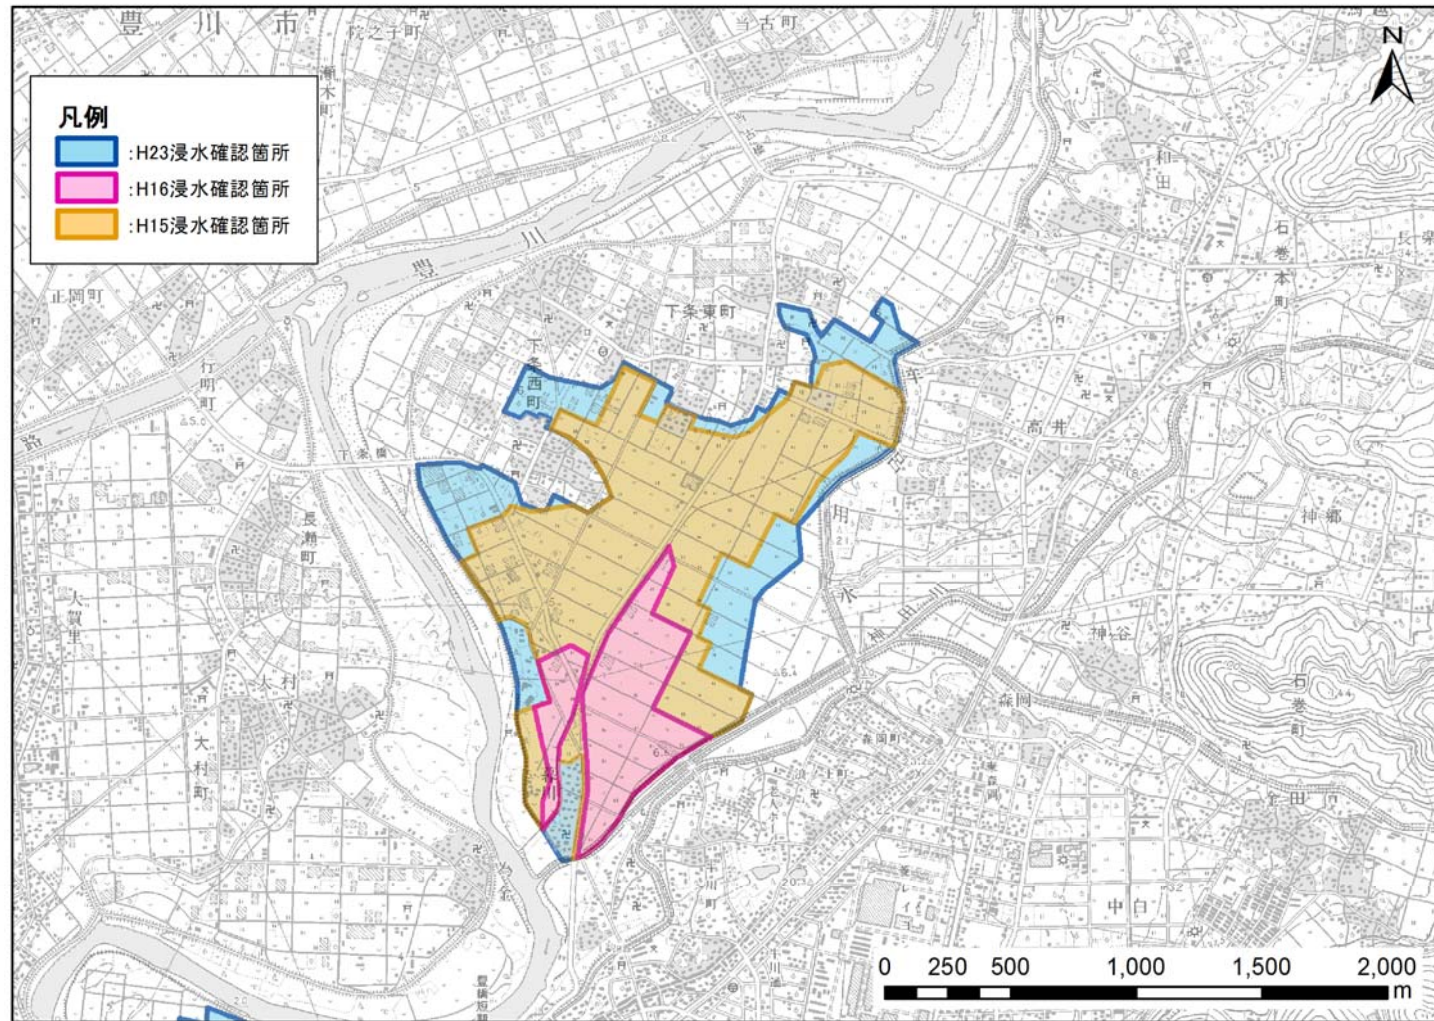

過去の洪水の様子を知る (浸水実績区域：H15洪水・H16洪水・H23洪水)

下条地区

※この図で示した浸水区域は、平成15年洪水、平成16年洪水、平成23年洪水時の浸水実績区域の資料を基におおまかに示したものです。