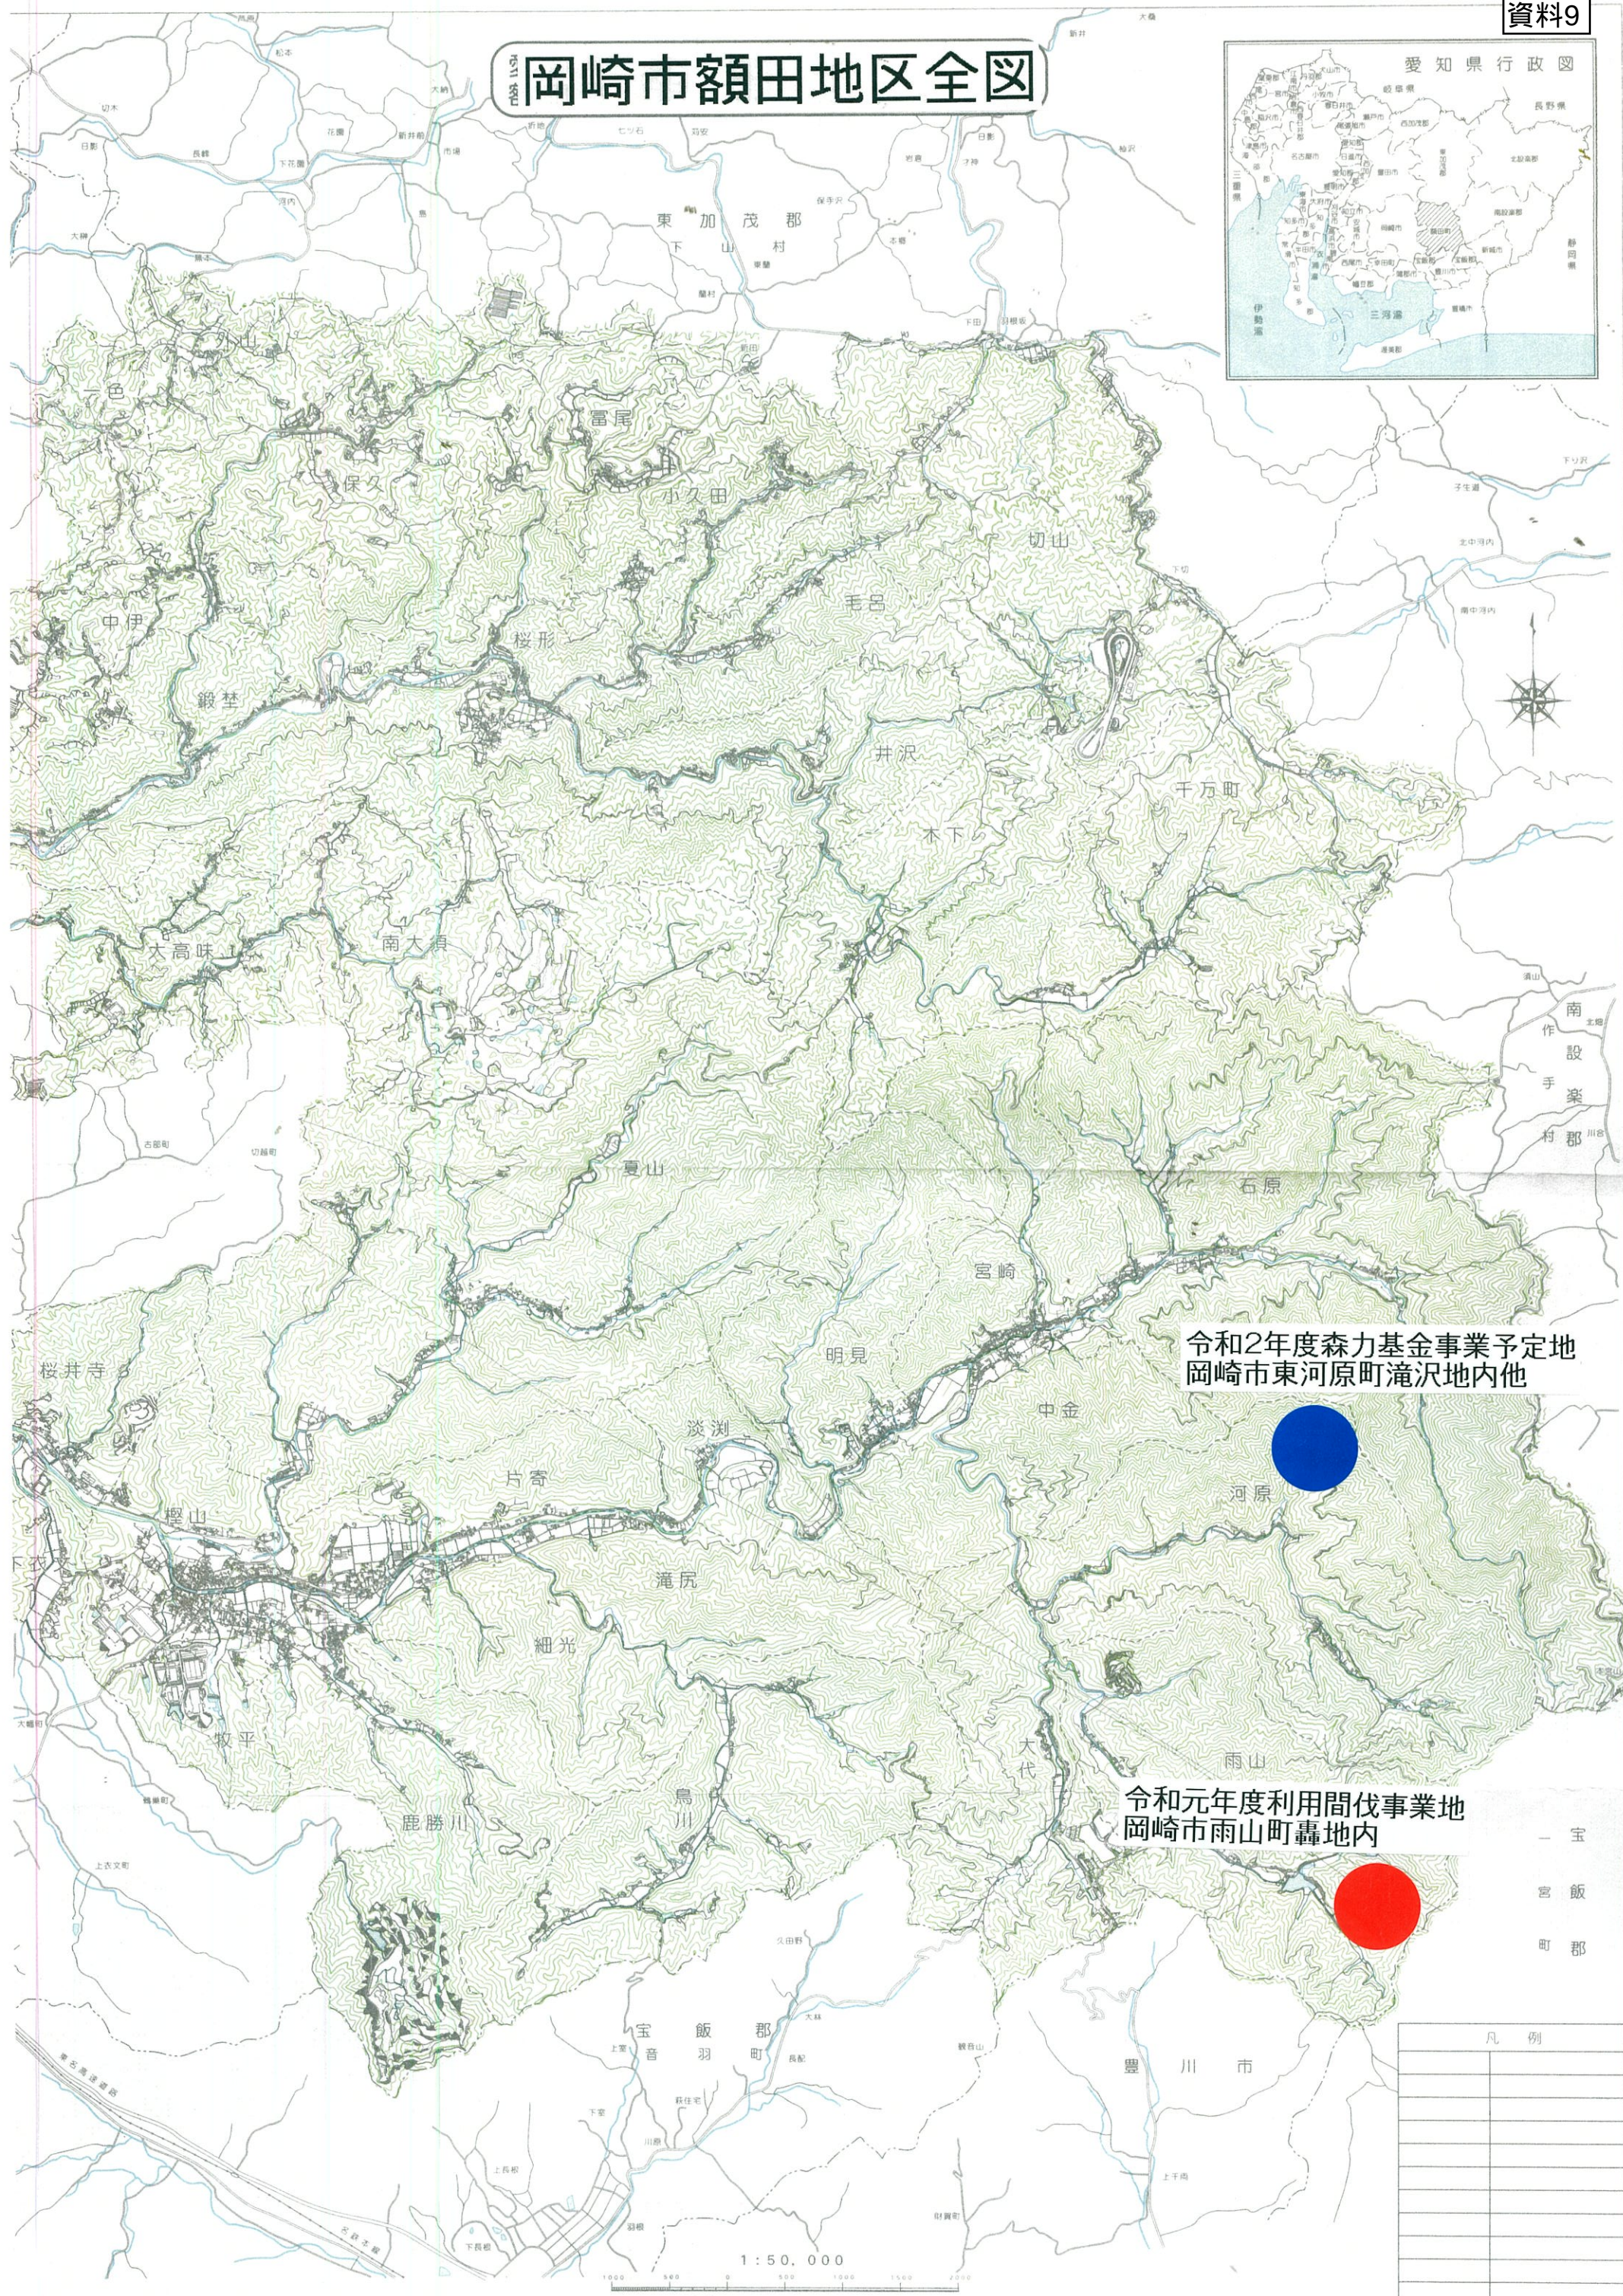

岡崎市額田地区全図

令和2年度森力基金事業予定地
岡崎市東河原町滝沢地内他

令和元年度利用間伐事業地
岡崎市雨山町轟地内

— 宝
— 宮飯
— 町郡

凡例	

1:50,000