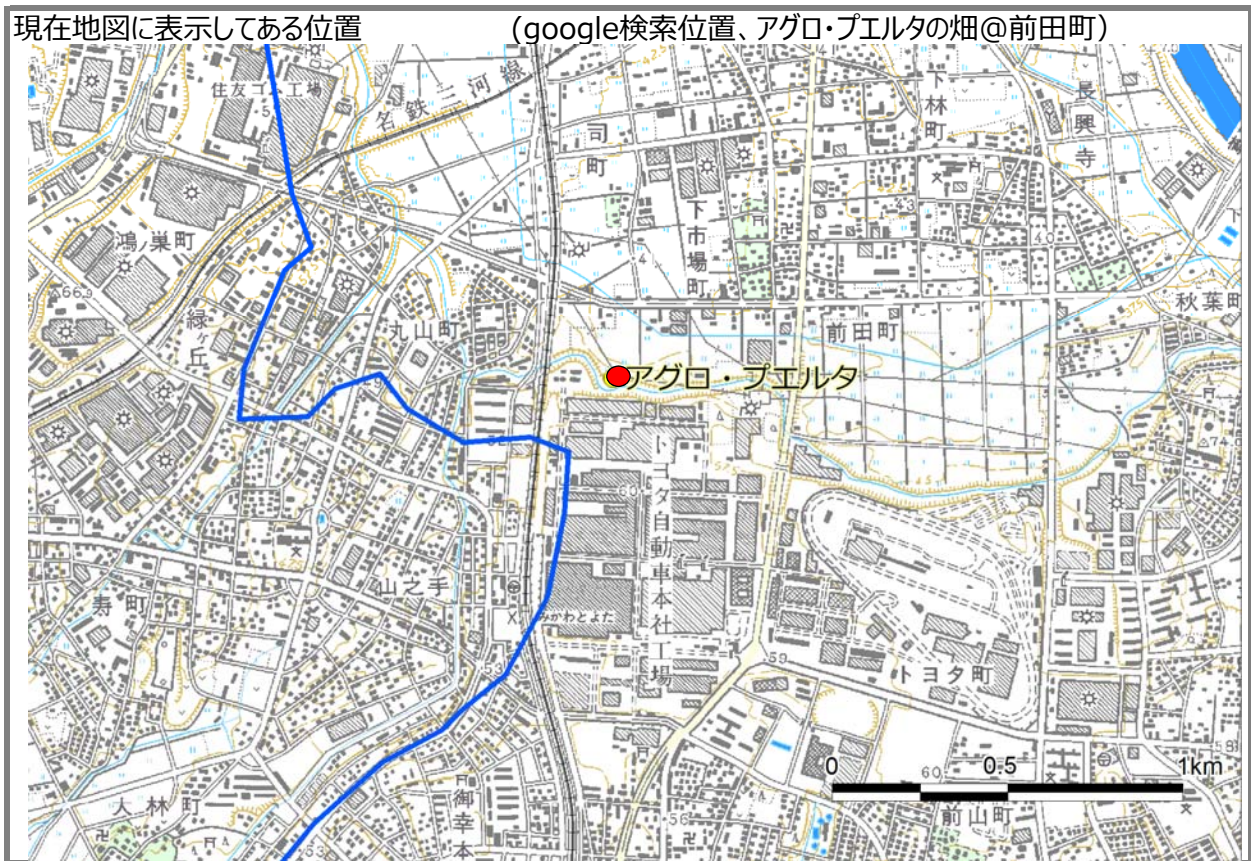

位置の変更	必要	不要

II-013	アグロ・プエルタ	
活動拠点	豊田市全域	
地図への表示	表示する	表示しない