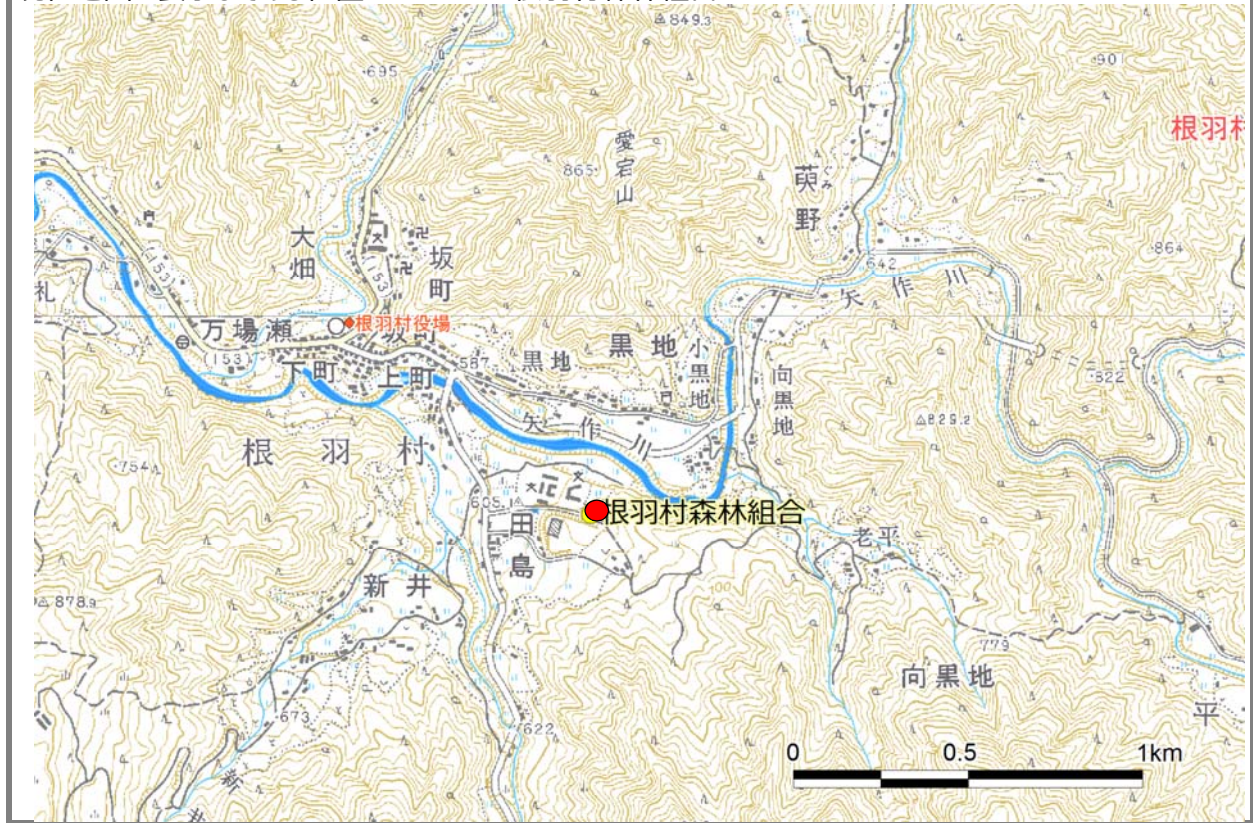

現在の位置そのままであれば「不要」に○をしてください。

位置の変更	<input type="radio"/> 必要 <input checked="" type="radio"/> 不要
-------	--

【位置を訂正する場合】
上の欄の「必要」に○をして、欄外(もしくは別紙)に具体的な位置(住所、図面等)を示してください。

I -001	根羽村森林組合	
活動拠点	長野県下伊那郡根羽村407-10	
地図への表示	表示する	表示しない

現在地図に表示してある位置

根羽村森林組合

位置の変更	必要	不要
-------	----	----

I -002	ねば杉っこ餅	
活動拠点	長野県下伊那郡根羽村1855	
地図への表示	表示する	表示しない

現在地図に表示してある位置

周辺の地番

位置の変更	必要	不要
-------	----	----

I -004	恵南森林組合	
活動拠点	長野県下伊那郡根羽村407-10	
地図への表示	表示する	表示しない