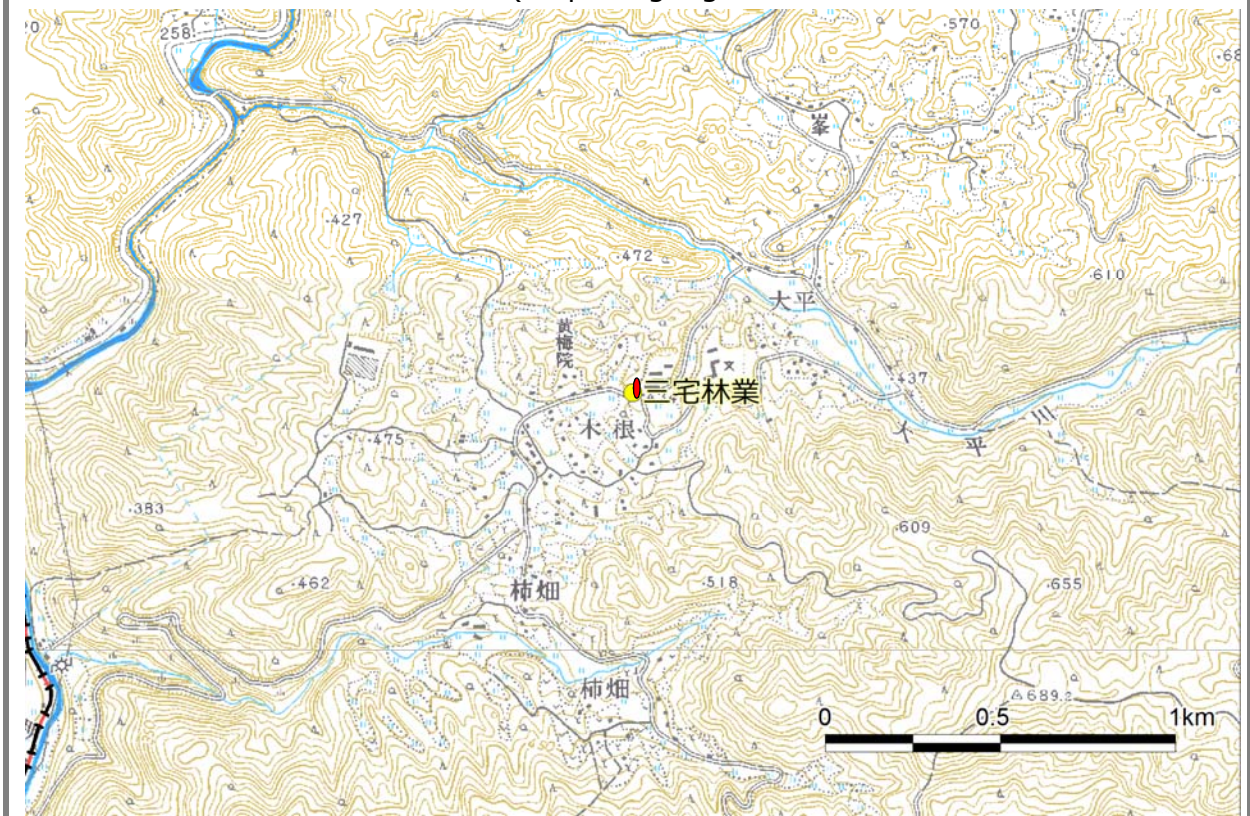

位置の変更	必要	不要
-------	----	----

Ⅱ-003	山のハム工房 ゴーバル	
活動拠点	岐阜県恵那市串原3777-3-1	
地図への表示	表示する	表示しない

位置の変更	必要	不要
-------	----	----

II -004	三宅林業	
活動拠点	岐阜県恵那市串原木根3399	
地図への表示	表示する	表示しない

現在地図に表示してある位置 (mapion、google検索位置) 建物なし