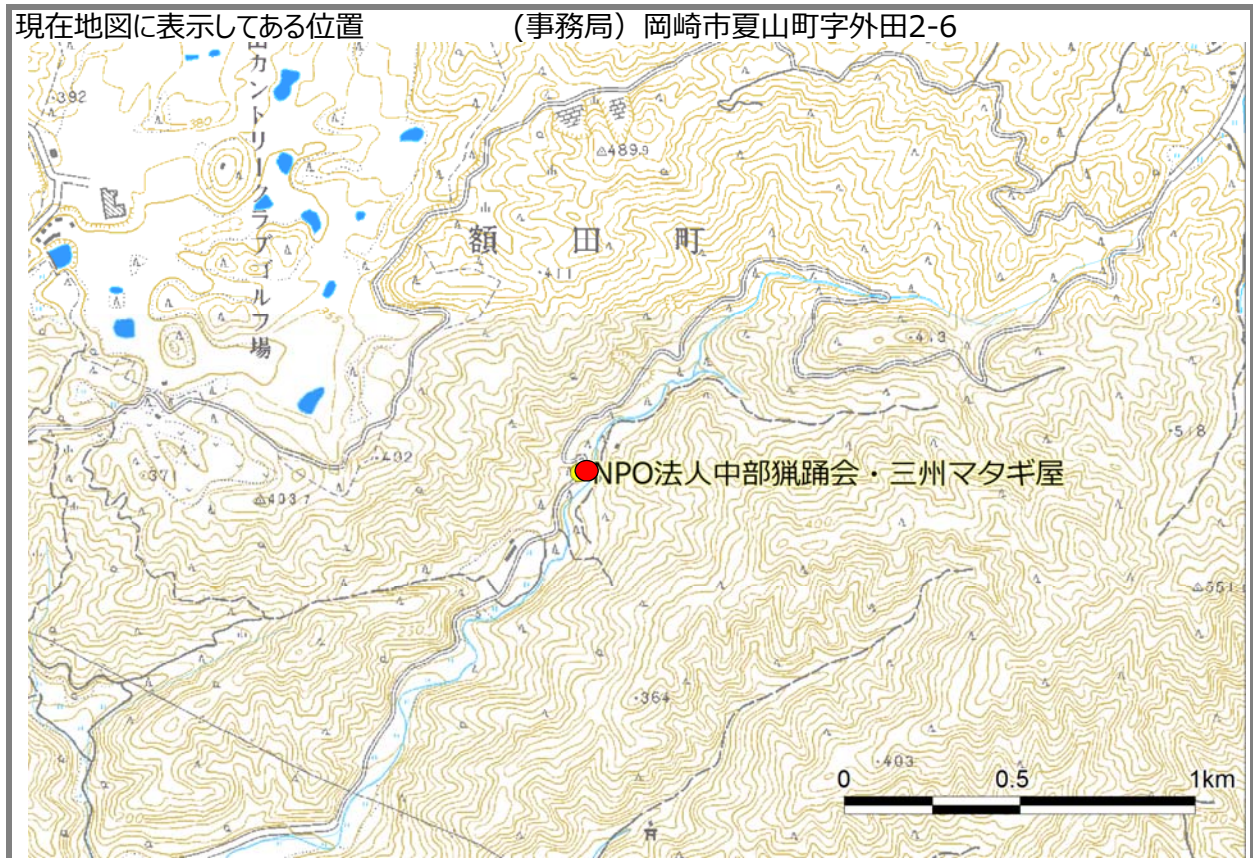

I -019	NPO法人中部狹踊会・三州マタギ屋	
活動拠点	愛知県岡崎市夏山町字外田	
地図への表示	表示する	表示しない

位置の変更	必要	不要