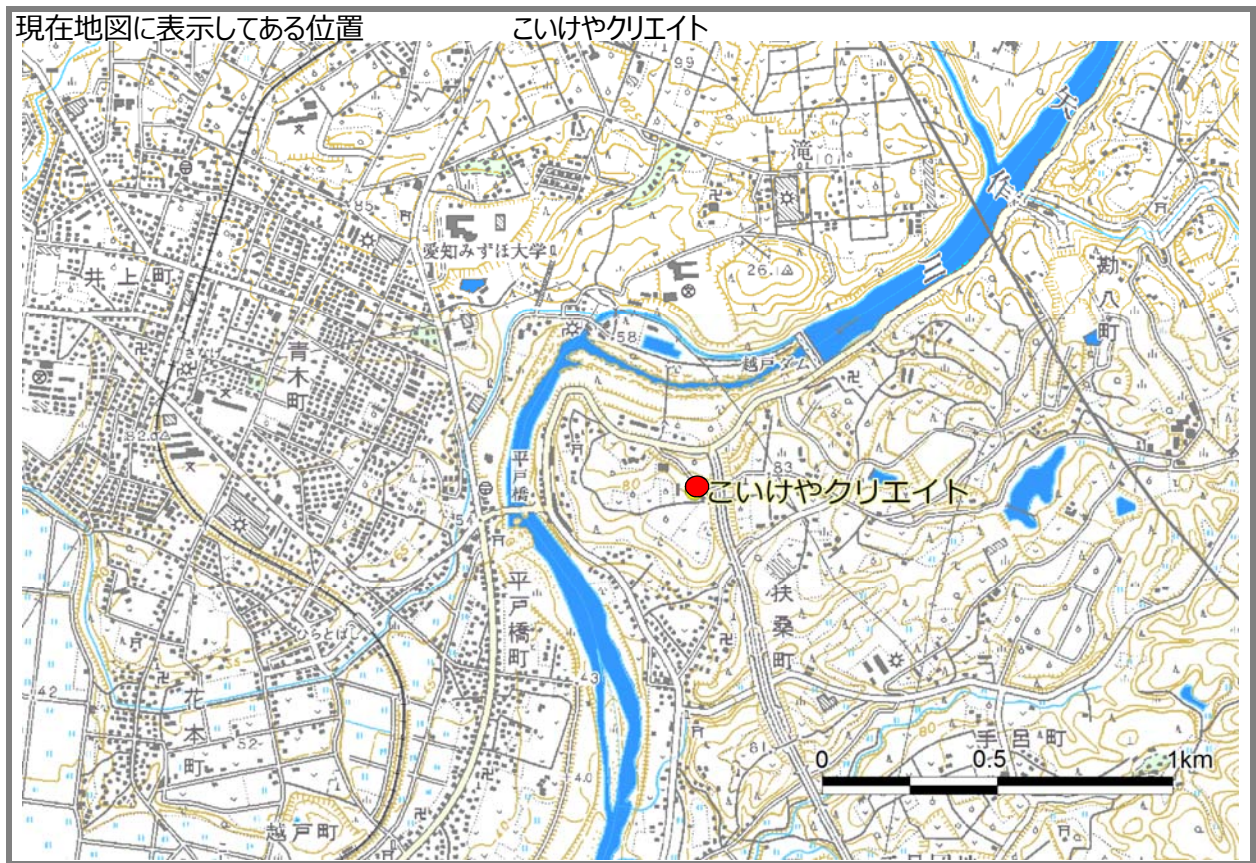

Ⅱ-012	こいけやクリエイト	
活動拠点	豊田市全域・根羽村	
地図への表示	表示する	表示しない