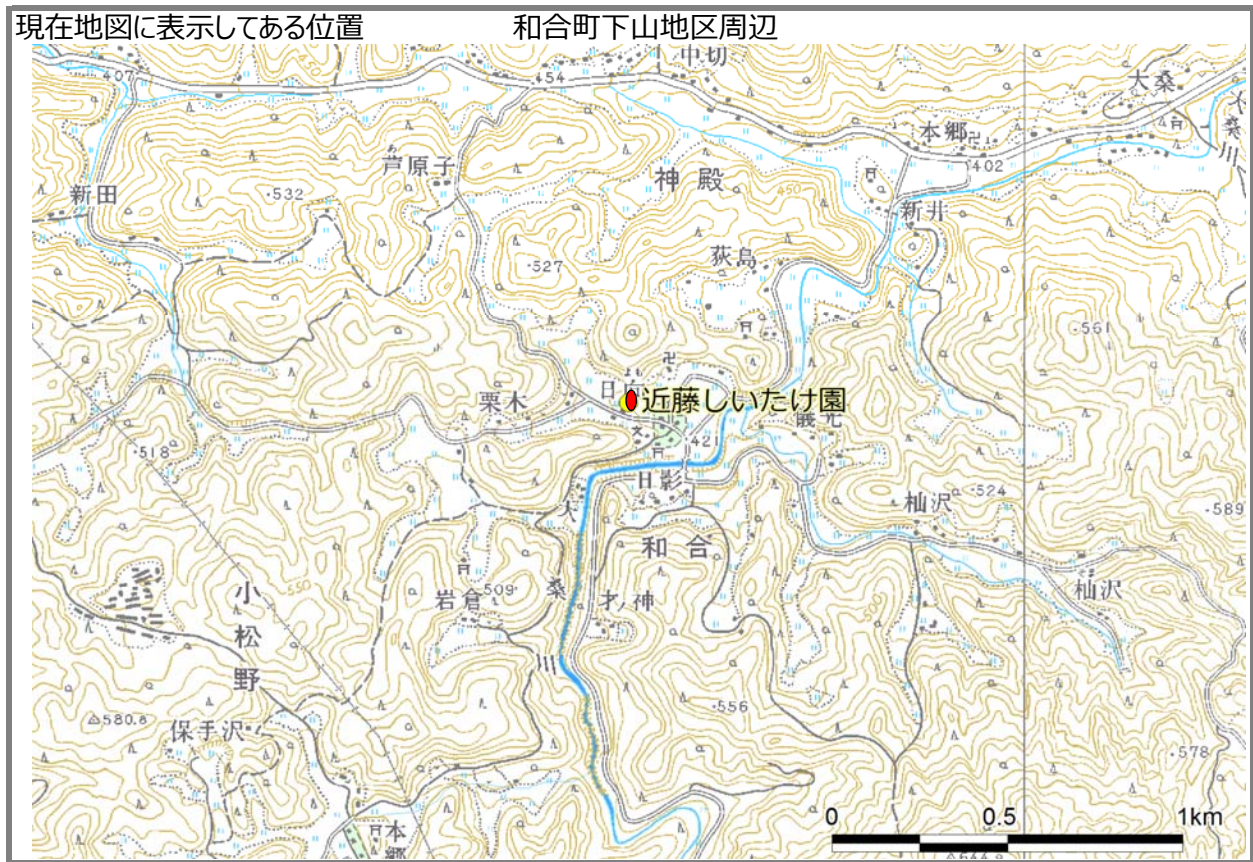

位置の変更	必要	不要
-------	----	----

II-009	あすけ里山ユースホテル	
活動拠点	豊田市椿立町坂27-2	
地図への表示	表示する	表示しない

位置の変更	必要	不要
-------	----	----

Ⅱ-010	新盛里山耕流塾	
活動拠点	豊田市新盛町（すげの里）	
地図への表示	表示する	表示しない

位置の変更	必要	不要
-------	----	----

II -011	近藤しいたけ園	
活動拠点	豊田市和合超（下山地区）	
地図への表示	表示する	表示しない