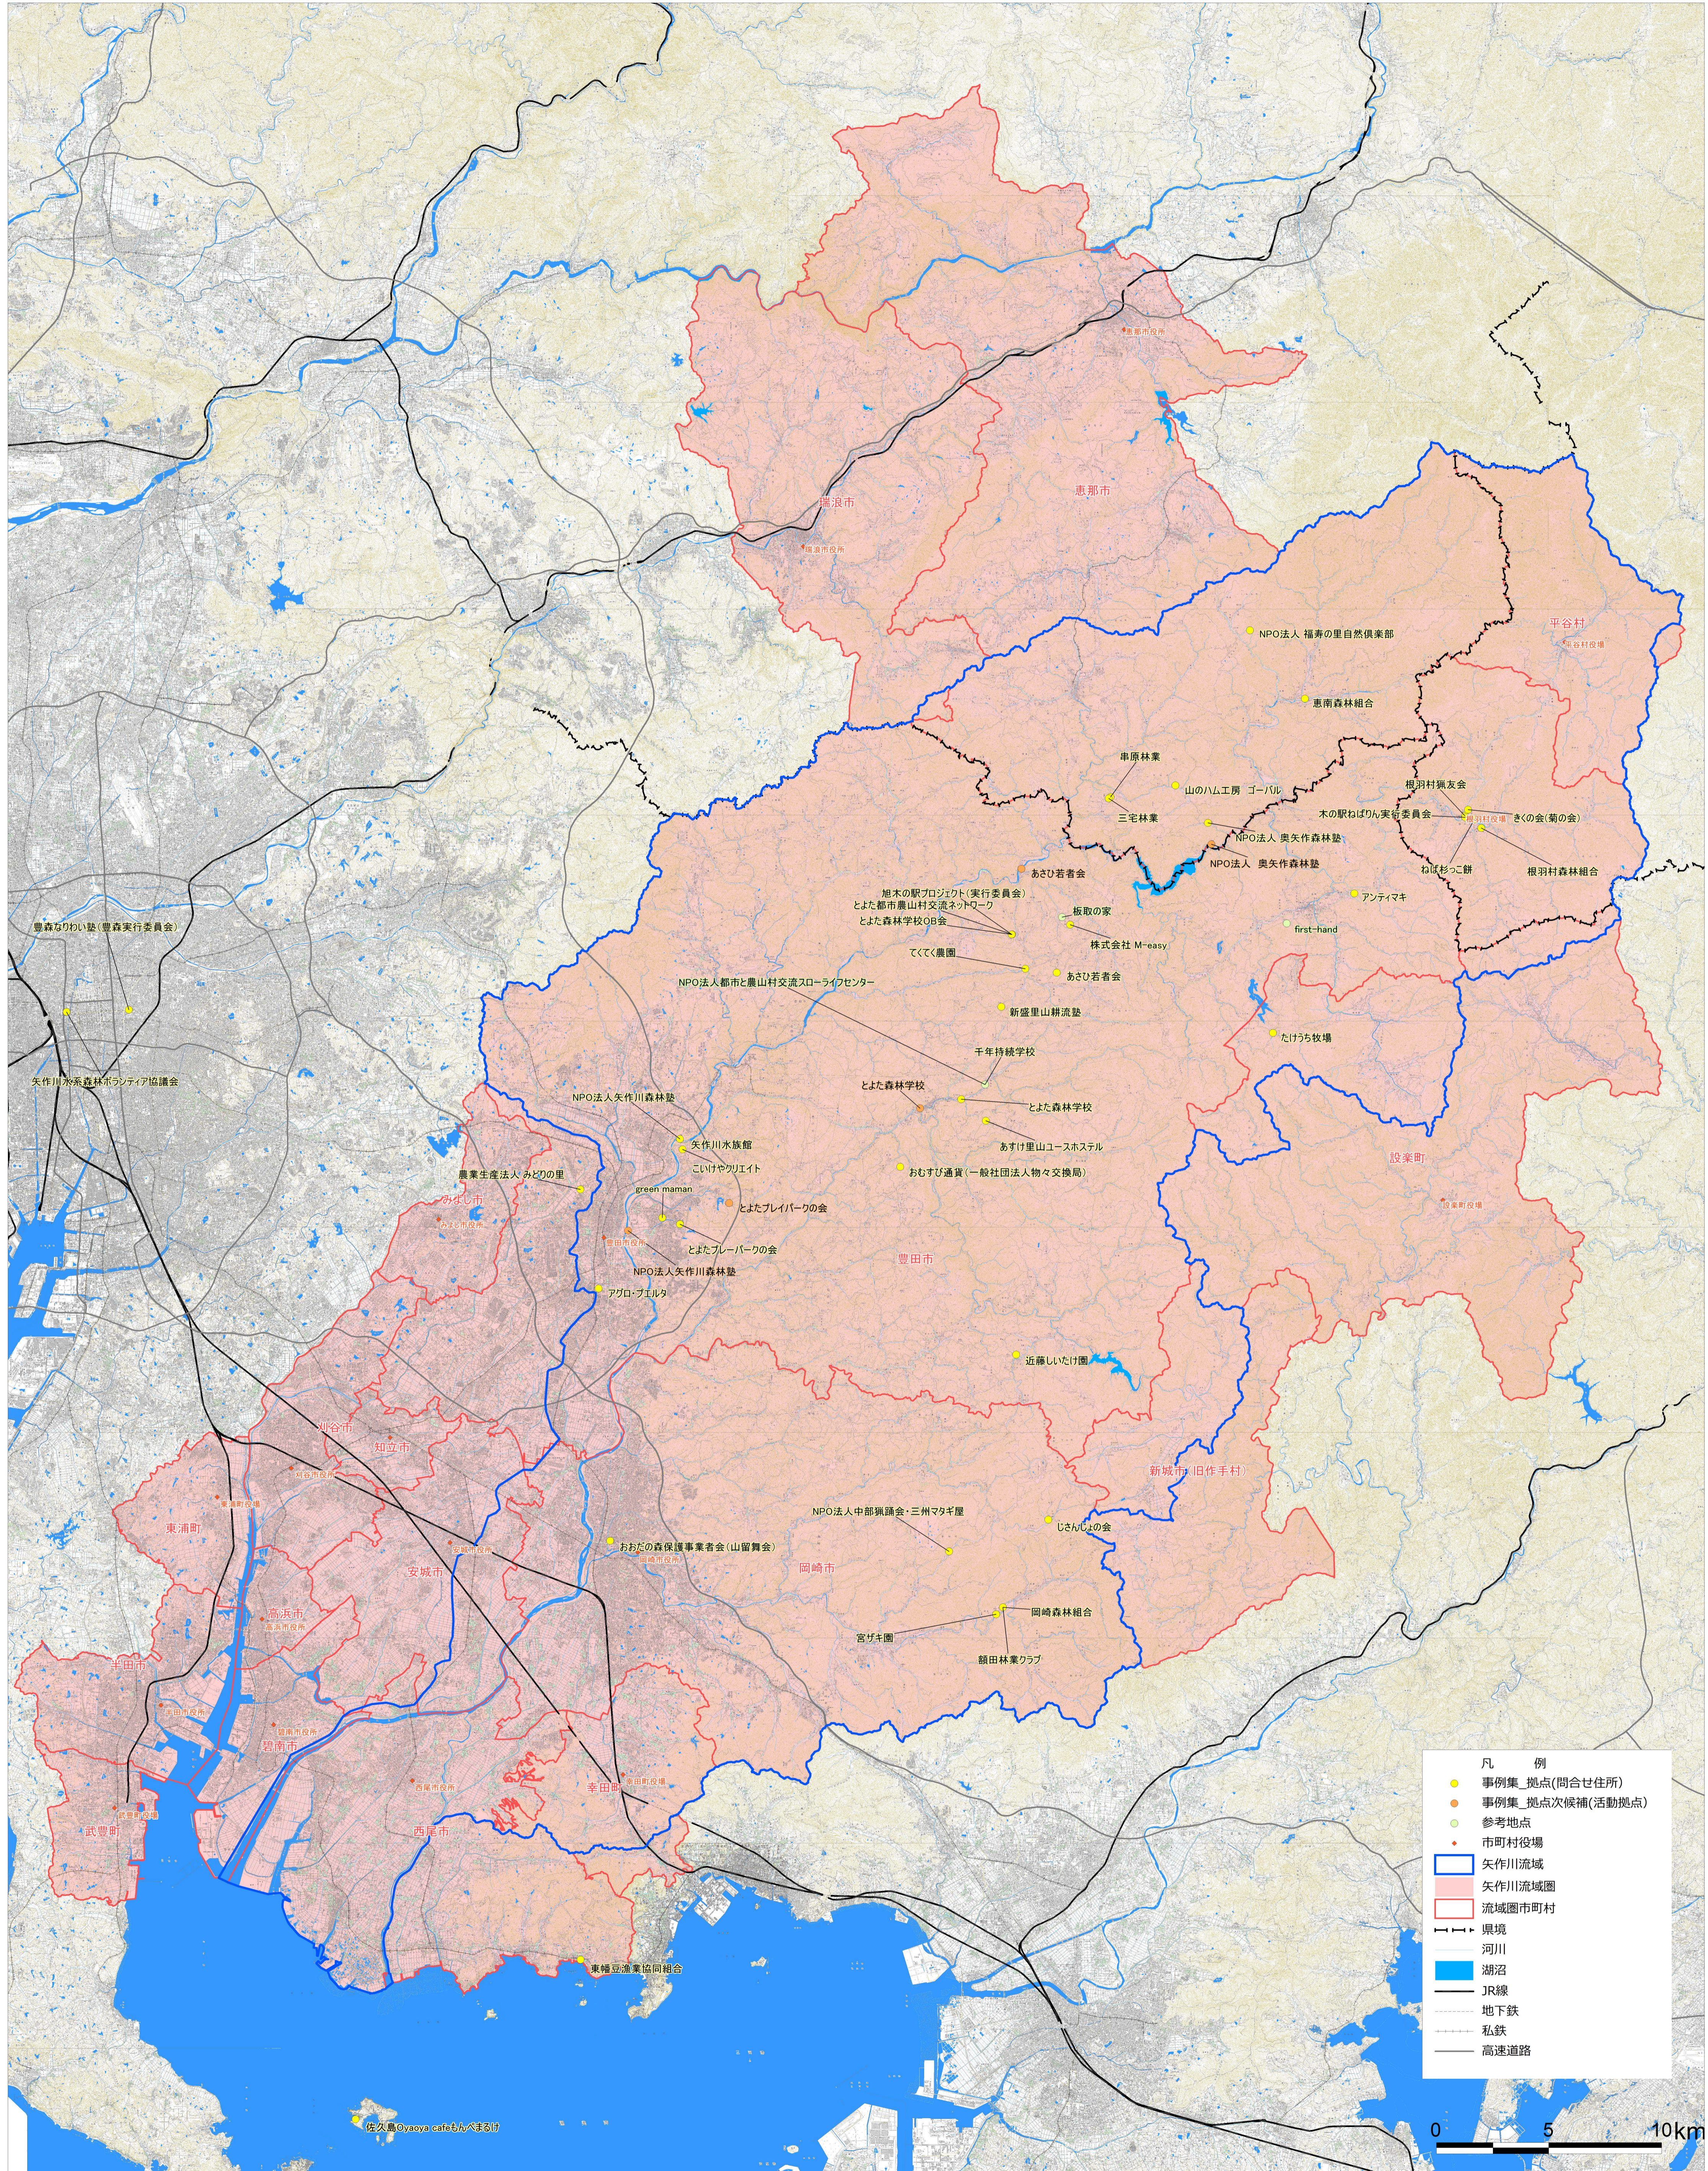

平成 27 年 6 月 11 日
アジア航測株式会社

矢作川流域圏懇談会 第 25 回山部会 WG 補足資料

山村再生担い手づくり事例集のマップ作成案に関する資料

1 山村再生担い手づくり事例集マップ（仮称）作成について

現在は、以下の表 1 に示す項目について、整理しています(A3 横 別表)。事例集では、活動拠点がだまかに記されていることから、現況でわかる範囲でとりまとめています。

別表に示される情報については現在把握できている範囲で地図化しており(A3 縦 別図)、この位置情報については、「位置が誤っている」「表現する位置として好ましくない」というような場合が多々あるかと思えます。そのため、作成イメージを山部会として決定していただければと思います。具体的には以下の点をご判断ください。

- ・位置情報として、「活動拠点」、「問い合わせ住所」のいずれを示すか
- ・「双方それぞれ必要」な場合は、二図面作ることも可能
- ・いずれか一方を表現し、データのみを格納しておくことも可能（excel 形式等）

表 1 事例集マップに反映する項目およびその内容

項目	内容
No.	通し番号
id	事例集の番号（I- x x x , II- x x x）
要位置確認	位置確認が必要な場合：1 必要ない場合：0
団体名	事例集に記載されている団体名
事例集における活動拠点	事例集に示された活動拠点
問合せ住所	問い合わせ先の住所（赤字にて問い合わせ住所不明としてある）
表示位置	インターネット検索しても周辺位置になってしまう場合等 [※]
要確認事項	上記の各項目の問題点を記載

※2つデータがある箇所は上が拠点(問合せ住所)、下が拠点候補(活動拠点)。

- 凡 例
- 事例集_拠点(問合せ住所)
 - 事例集_拠点次候補(活動拠点)
 - 参考地点
 - 市町村役場
 - 矢作川流域
 - 矢作川流域圏
 - 流域圏市町村
 - 県境
 - 河川
 - 湖沼
 - JR線
 - 地下鉄
 - 私鉄
 - 高速道路