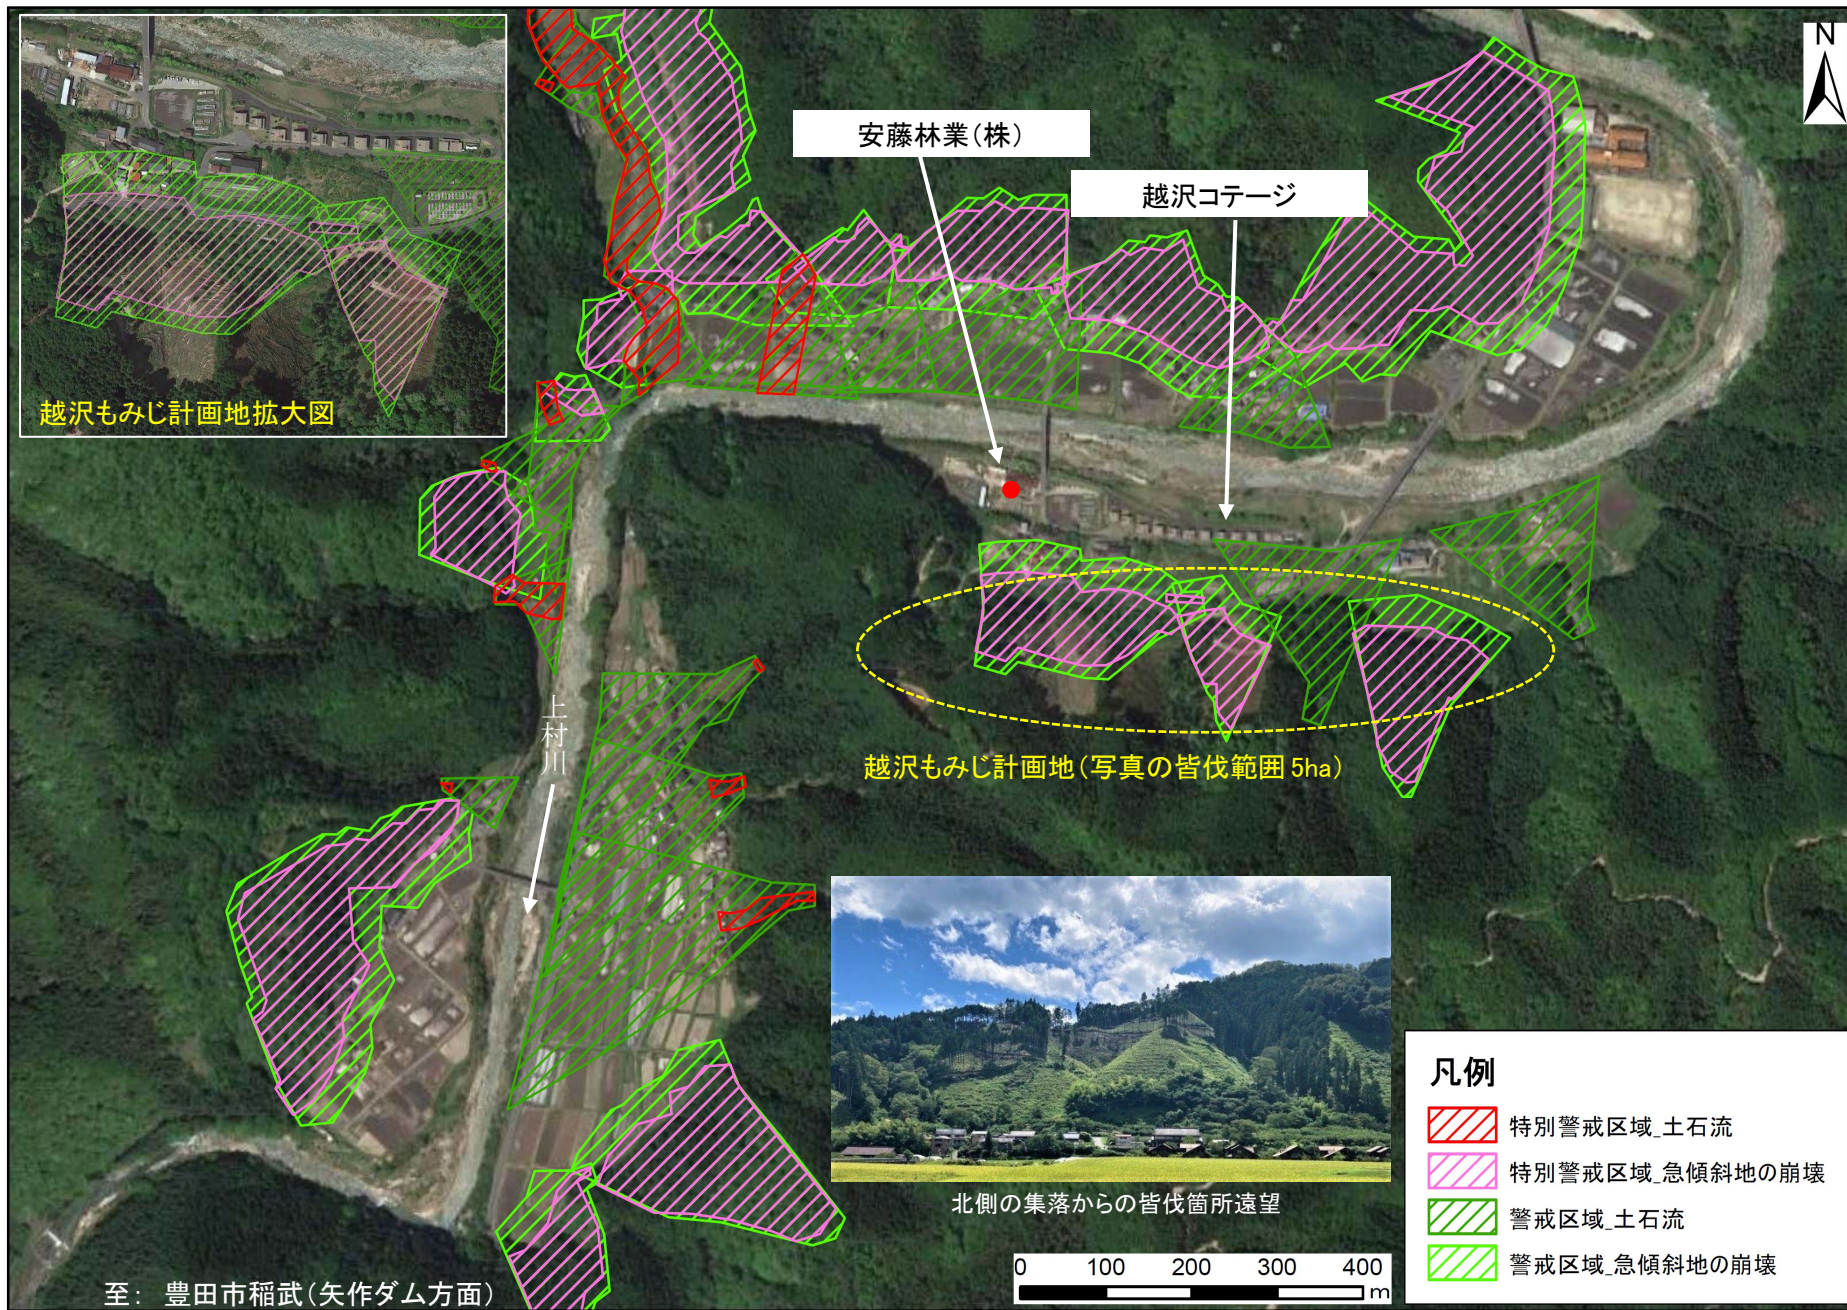

恵那市上矢作町漆原付近の土砂災害(特別)警戒区域

至： 恵那市街(岩村)

恵那市上矢作町漆原付近の傾斜区分図