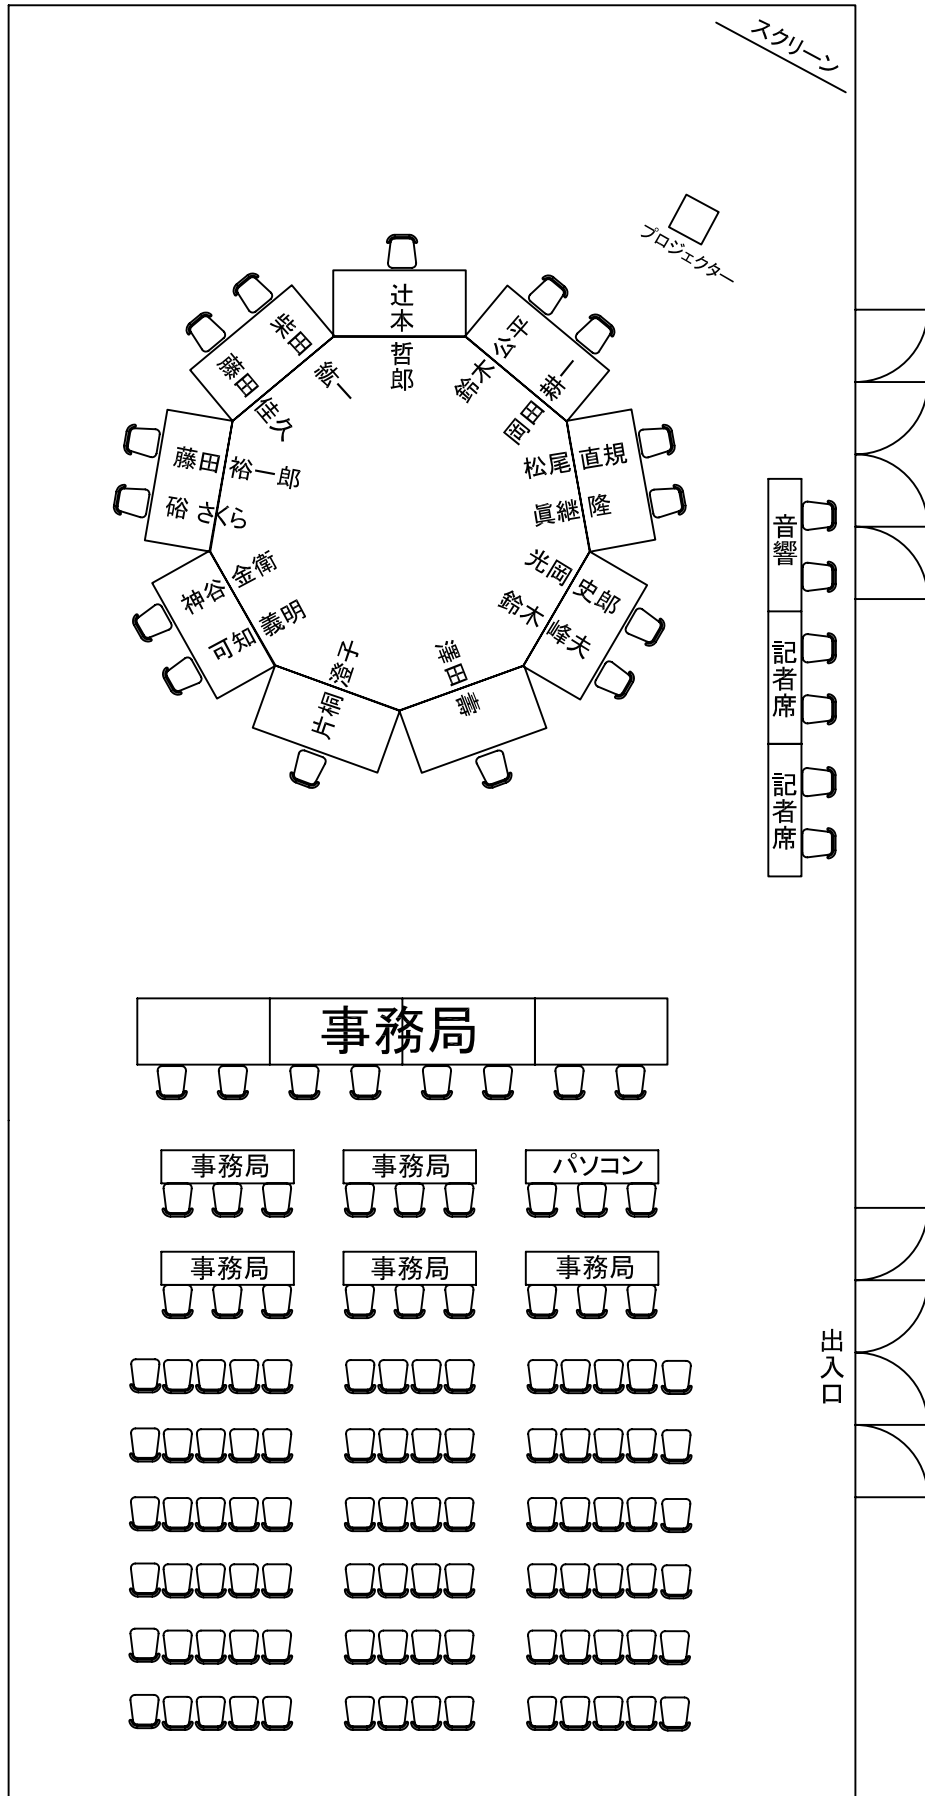

第8回 矢作川流域委員会配席表

名鉄トヨタホテル7F 孔雀の間

受付