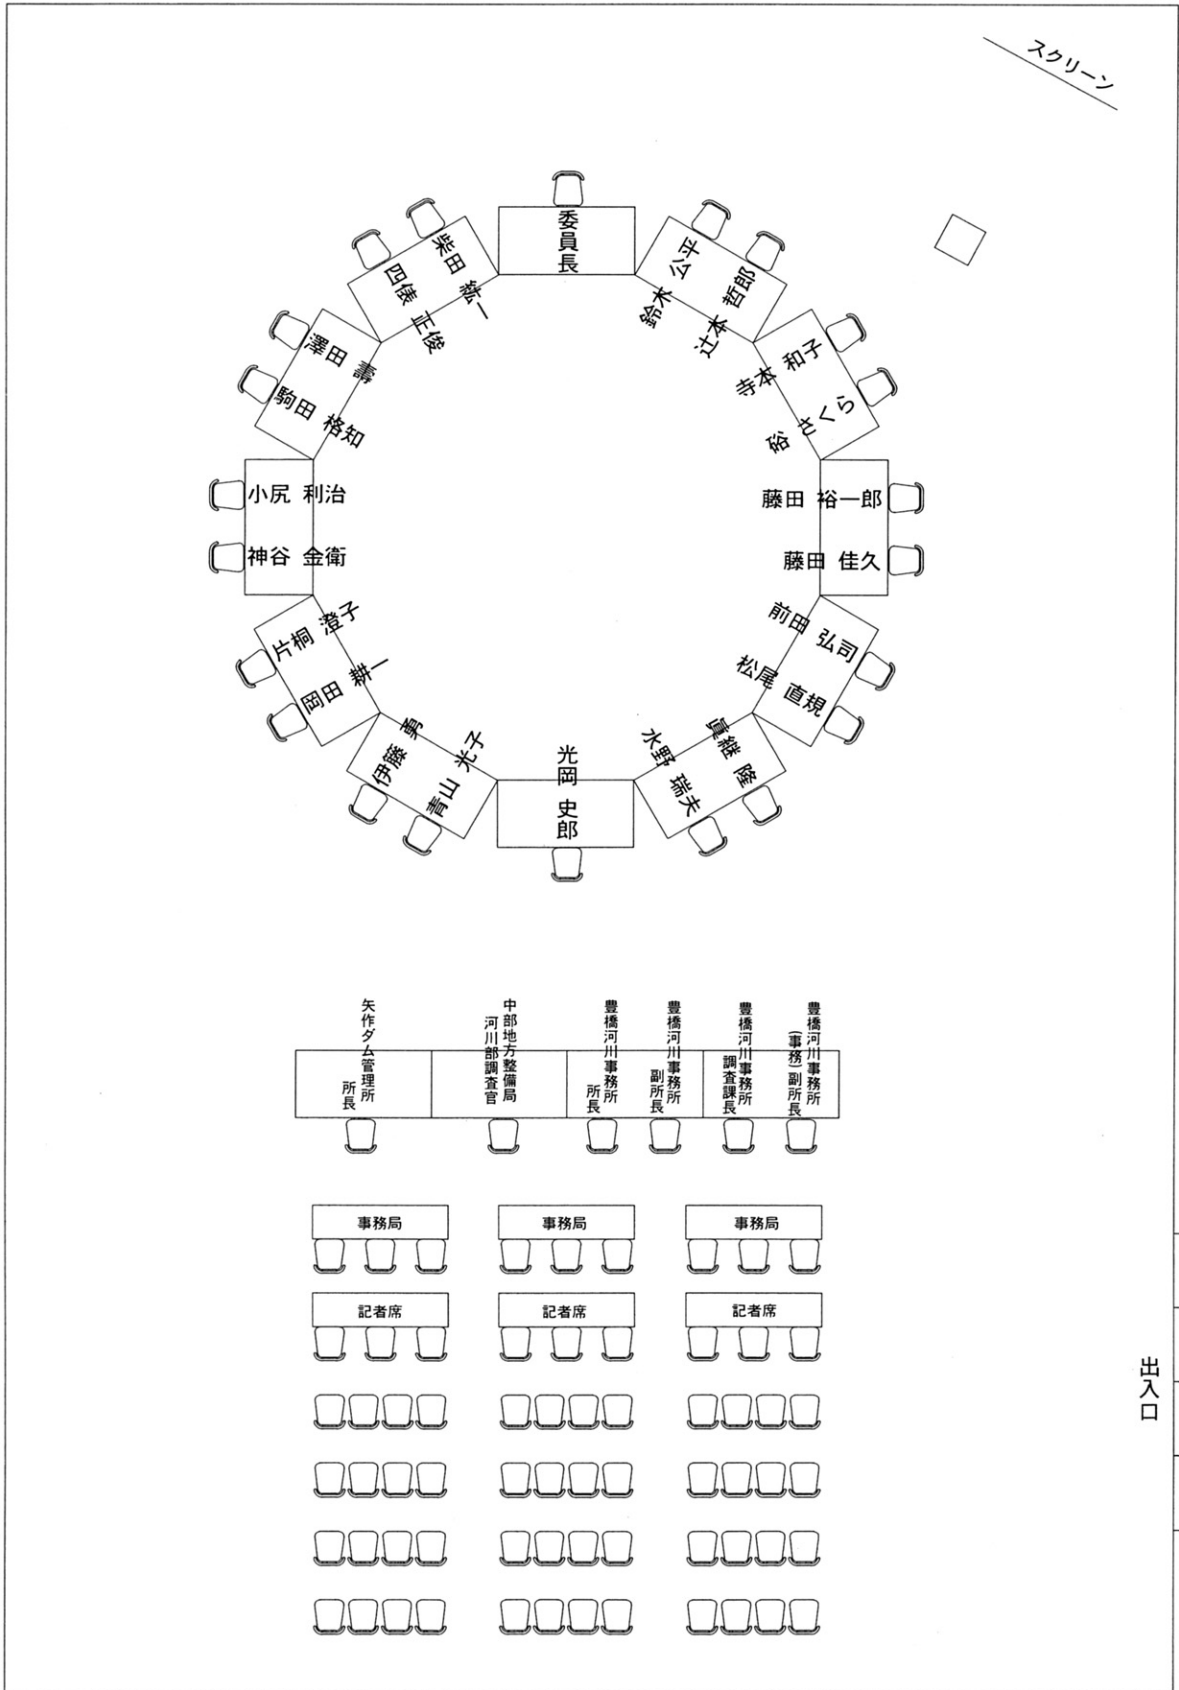

第1回 矢作川流域委員会 (仮称) 配席表

名鉄トヨタホテル7F 孔雀の間

受付