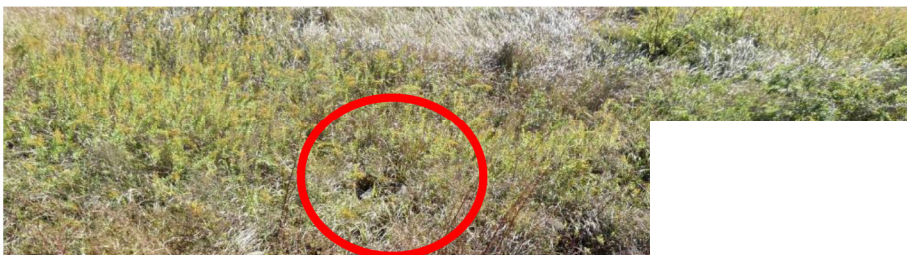

11月	矢作川 愛護モニタ一報
実施日	令和 5年 11月 14日

【令和5年11月14日】

2.6^キ附近(碧南側)

草が刈られ、見通しもよく、道幅も広くなり、通行しやすくなりました。《上図》
鳥も多くみられました。《下図》

【令和5年11月14日】