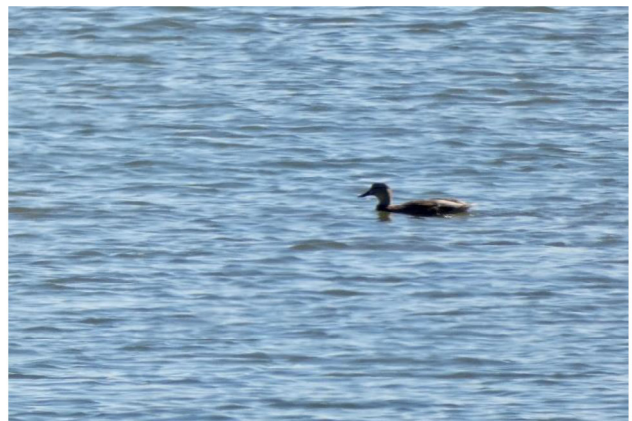

11月	矢作川 愛護モニタ一報
実施日	令和 5年 11月 14日

【令和5年11月14日】

2.6^キ附近(碧南側)

草が刈られ、見通しもよく、道幅も広くなり、通行しやすくなりました。《上図》
鳥も多くみられました。《下図》

【令和5年11月14日】