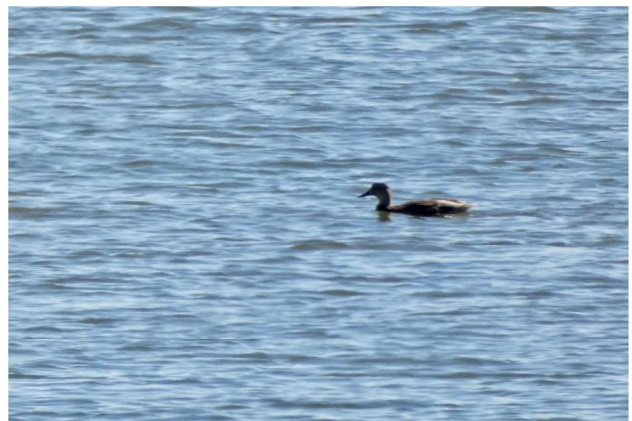

11月	矢作川 愛護モニター報告	モニター区間	矢作川:左右岸 0.0km~7.0km
			管轄出張所:安城出張所
実施日	令和 5年 11月 14日	実施区間	碧南-西尾区間

【令和5年11月14日】

2.6^{km}付近(碧南側)

草が刈られ、見通しもよく、道幅も広くなり、通行しやすくなりました。《上図》
鳥も多くみられました。《下図》

【令和5年11月14日】

2.2^{km}付近(碧南側)

堤防沿いの河川敷に、目につく大きなゴミや、タイヤが捨てられていました。