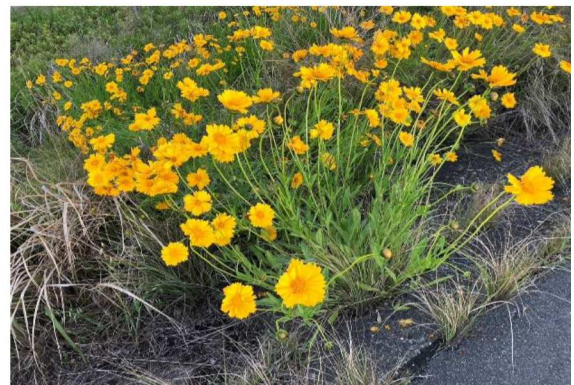

5月	矢作川 愛護モニター報告	モニター区間	矢作川:左右岸 0.0km~7.0km
			管轄出張所:安城出張所
実施日	令和 5年 5月 18日	実施区間	碧南-西尾区間

【令和5年5月18日】

4.8キロ付近(碧南側)

草刈り作業をしていました。草で見通しが悪かったところもよくなりました。「ゴミを捨てないでください」ののぼり旗も立っていました。注意喚起のメッセージはとてもよいと思いました。

1.6キロ~付近(碧南側)

いろんなところにオオキンケイギクが咲いていました。去年よりも広範囲に広がり、5.0キロ付近にも咲いていました。