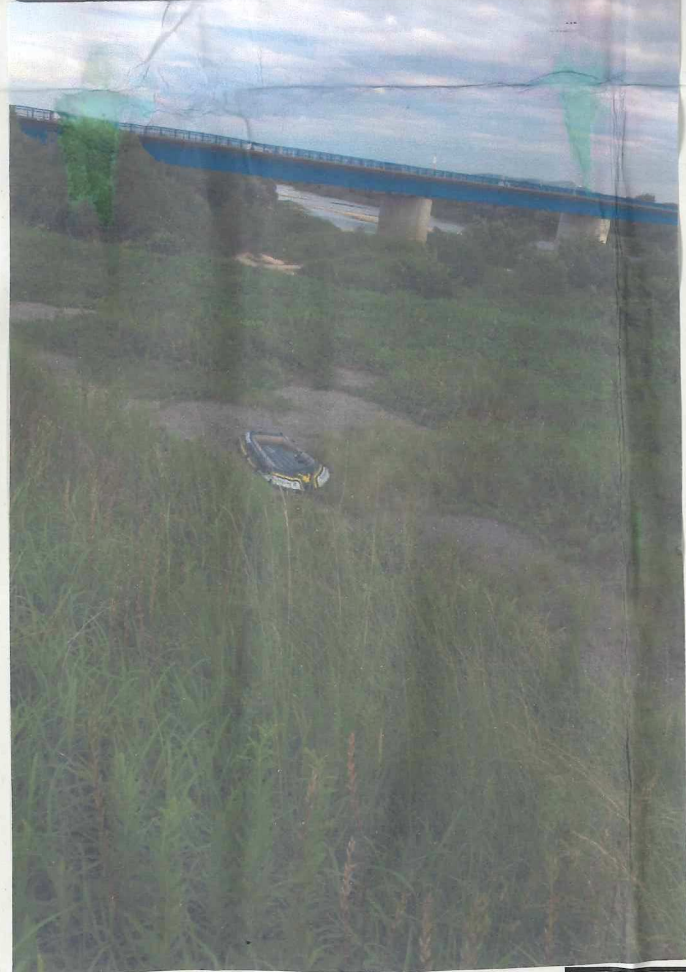

9 月	矢作川 愛護モニター報告	モニター区間	矢作川:左右岸 0.0km~15.0km
			管轄出張所:安城出張所
実施日	令和 平成 元年 9 月 24 日	実施区間	上塚橋 付近

白い鳥が飛んでいて
 雄大な自然を感じました。
 小さいゴミはなかつたです。
 ゴムボートが置いてあって
 何のためのものだろうと
 疑問に思いました。