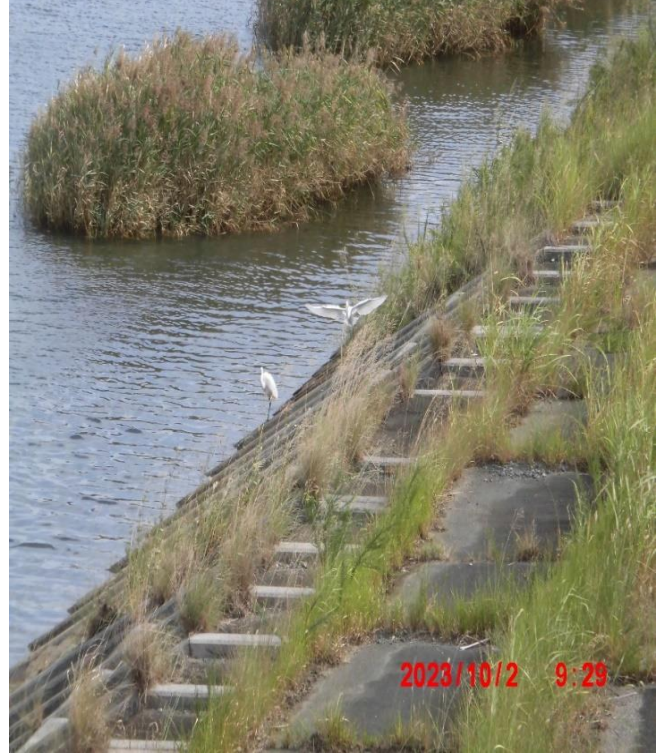

10月	豊川リポーター報告	モニター区間	豊川 右岸 管轄出張所:豊川流域治水出張所
実施日	令和 5年 10月 2日	実施区間	豊川 5~7キロ

お水がきれいなので川底まで見えます。

白サギが羽を広げていました。

ゴミが落ちていました。

中央奥に草に飲まれた看板がありました。