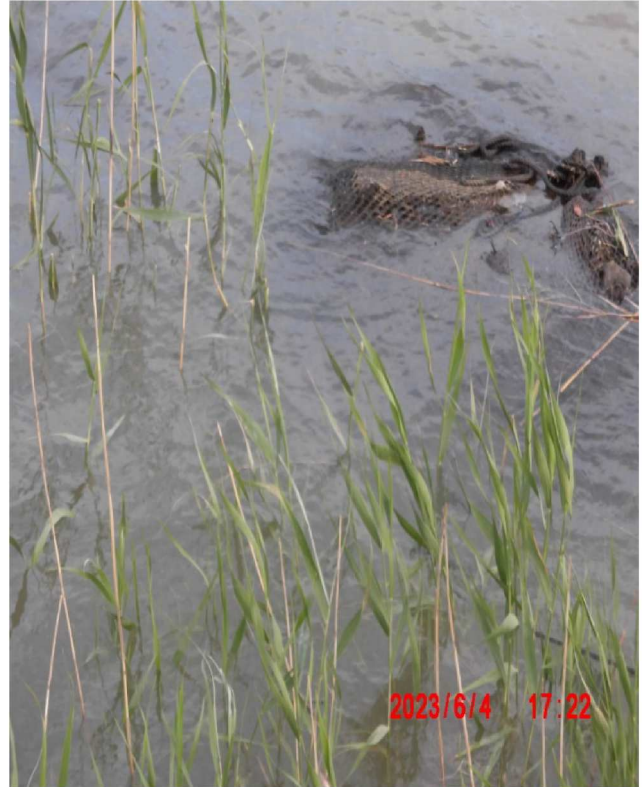

6月	豊川 愛護モニター報告	モニター区間	豊川:左右岸 0.0km~6.2km 管轄出張所:豊川流域治水出張所
実施日	令和 5 年 6 月 4 日	実施区間	豊川:左右岸 5km~6km

お月見草が豊川放水路の土手に咲いていました。

水位が増していて、蛇籠が少しだけ出ていました。

台風後の豊川放水路。

台風の後、特変ありませんでした。