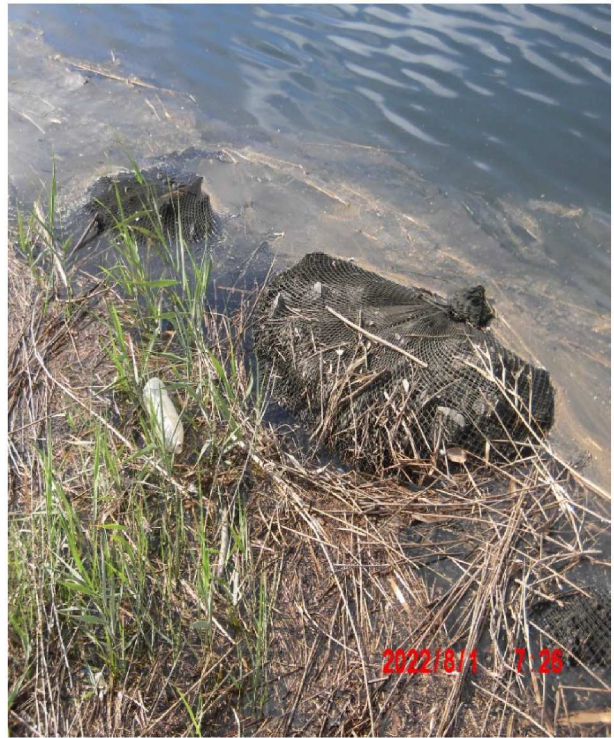

8月	豊川 愛護モニター報告	モニター区間	豊川:左右岸 0.0km~6.2km
			管轄出張所:豊川流域治水出張所
実施日	令和 4 年 8 月 1 日	実施区間	豊川:左右2km~4km

護岸のコンクリートを突き破って草が生えていました。

蛇籠が草の流出を防いでいました。

ペットボトルが少しだけ落ちていました。蛇籠が流出を防いでいました。

カニがひっくり返って死んでいました。