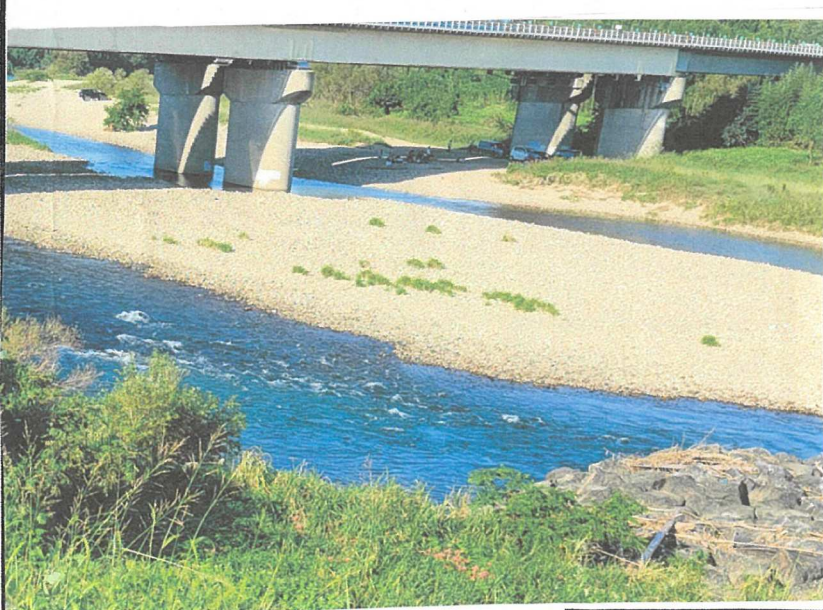

4月	豊川 愛護モニター報告	モニター区間	豊川: 左右岸 6.2km~27.6km 管轄出張所: 豊川流域治水出張所
実施日	令和4年4月10日 24日	実施区間	上記区間 車で巡回

◎4月の23日に厚木市で火災が発生した。相模川の河川敷での災害で約2584平方メートルと

いう広大な範囲で鎮火に3時間かかったとのこと。何だか他人事には思えず豊川に置きかえながらウォッチさせてもらいました。からからに乾燥した雑木など火種となるものも今の所大丈夫のような気がしますが定期的な巡回の必要性を感じました。コロナウィルス禍が