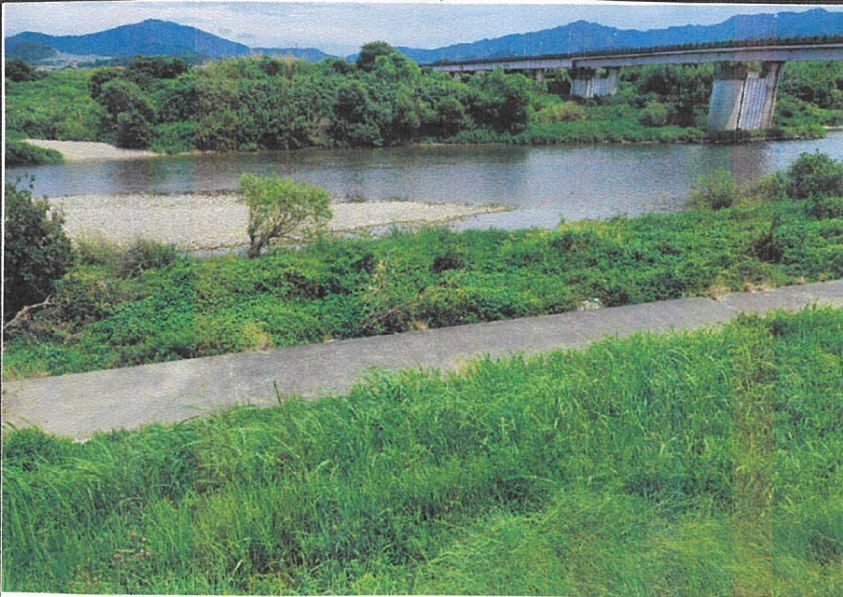

7月	豊川 愛護モニター報告	モニター区間	豊川: 左右岸 6.2km~27.6km 管轄出張所: 豊川出張所・一宮出張所
実施日	令和3年7月11日	実施区間	13km地点~22km地点

◎7月前半は、比較的雨日が多い現状であった。7月の3日には新城市に大雨警報が発せられるなど

天候に左右される1ヵ月間となった。

◎今回のモニター報告は三上橋から金沢橋近辺を車で巡回させてもらった。コロナ禍ス過であり第5波が心配される現代社会のカオス。

人手については目立って多くの人がといたことはなく静かな光景が確認できた。

ただ美化に関しては中々(ゴミ問題)減っていかない状況があることから引き続き清掃活動を継続していきたい。

河川愛護モニター