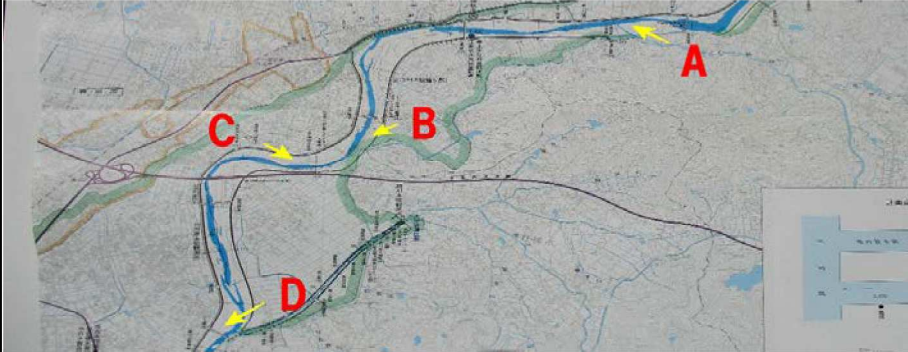

6月	豊川 愛護モニター報告	モニター区間	豊川:左右岸 13.2km~27.6km 管轄出張所:一宮出張所
実施日	令和 1年 6月 14日	実施区間	左右岸15.4km~24.3km

写真①

写真①・Aは、左岸24.3km地点・Bは左岸19.9km地点・Cは、右岸18.8km地点・Dは、右岸15.4km地点

写真②

写真③

写真②は、A地点上流からの写真グラウンドが有り、少年野球場その横にはラジコン飛行機・ラジコンヘリコプターの広場もあります。

写真③は、B地点上流からの写真で金沢橋下流のサッカー場が有ります。

写真④

写真⑤

写真④は、C地点下流からの写真でここも少年野球場が有ります。

写真⑤は、D地点下流からの写真で三上橋上流のサッカー場が有ります。

写真⑥

写真⑦

写真⑥、⑦は、D地点上流からの写真で、バーベキューのゴミ等が散らばり、回収をしました。青のビニールシートは下に炭が有り、雨で散らばらないように掛けて有りました。