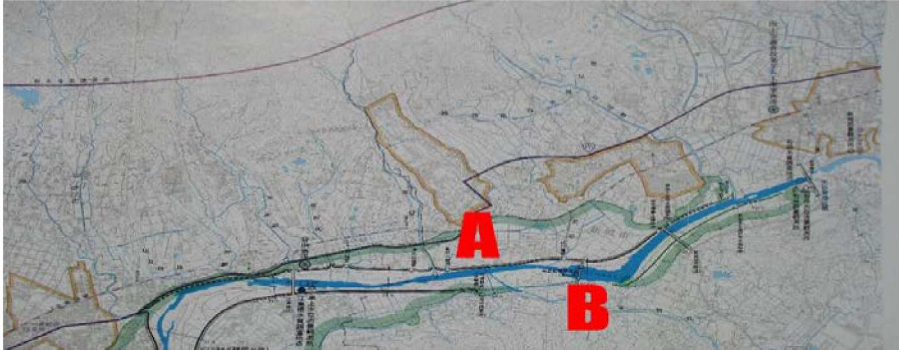

5月	豊川 愛護モニター報告	モニター区間	豊川:左右岸 13.2km~27.6km 管轄出張所:一宮出張所
実施日	令和 1年 5月 30日	実施区間	豊川右岸23km~24,9km

写真①

写真①は、A地点から写真④、⑤を上流に向けて、又B地点は、写真②、③、⑥、⑦

写真②

写真③

写真②は、5月6日の濁水状況

写真③は、牟呂松原頭首工の魚道下鮎の遡上、5cm~12cmの魚体が数多く見えました

写真④

写真⑤

写真④、⑤は、5月20日夜の豪雨左岸23km地点下流からの写真。

写真⑥

写真⑦

写真⑥、⑦は、豪雨~5日目5月25日の写真、牟呂松原頭首工の魚道下と魚道上、かなりの数、集団遡上が有りました。