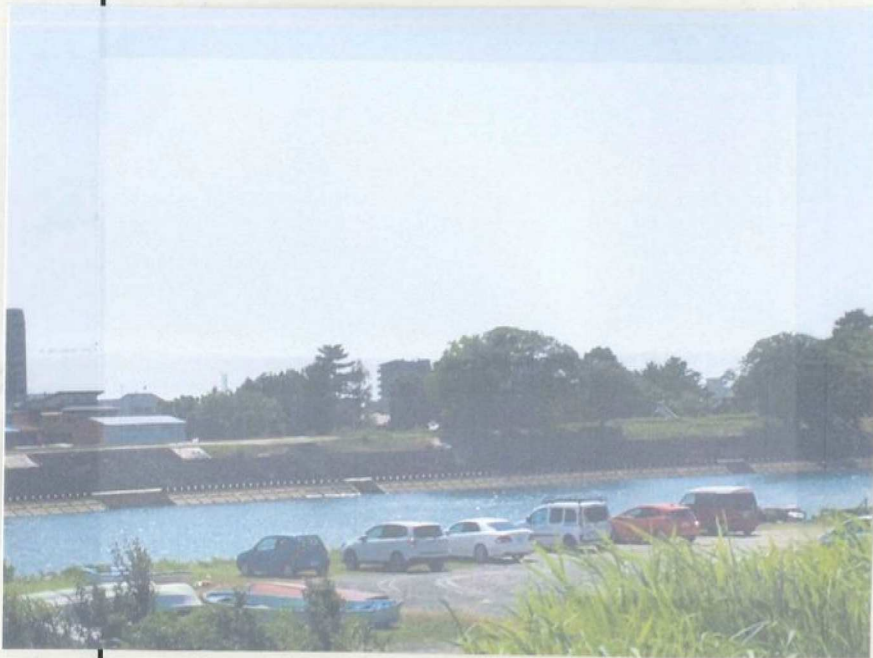

7 月	豊川 愛護モニター報告	モニター区間	豊川:左右岸 0.0km~13.2km 管轄出張所:豊川出張所
実施日	平成30年 7月31日	実施区間	吉田大橋付近右岸

天気がよく、暑い日が続  
 いている7月末日。暑さ  
 の分、川はよりい、そう  
 キラキラ輝いてあり、  
 夏らしい景色が広がって  
 いました。川には、漁  
 をしている人や、フリスが  
 あり、暑い中でもツビ  
 すぎず人の姿が見られま  
 した。フリの人の車たのり、  
 川辺には、数台の車  
 が停まってあり、車の出  
 入りも時々あるようで  
 した。ゴミはなく、利  
 用している人がきちんと  
 持ち帰っているふうでし  
 ました。