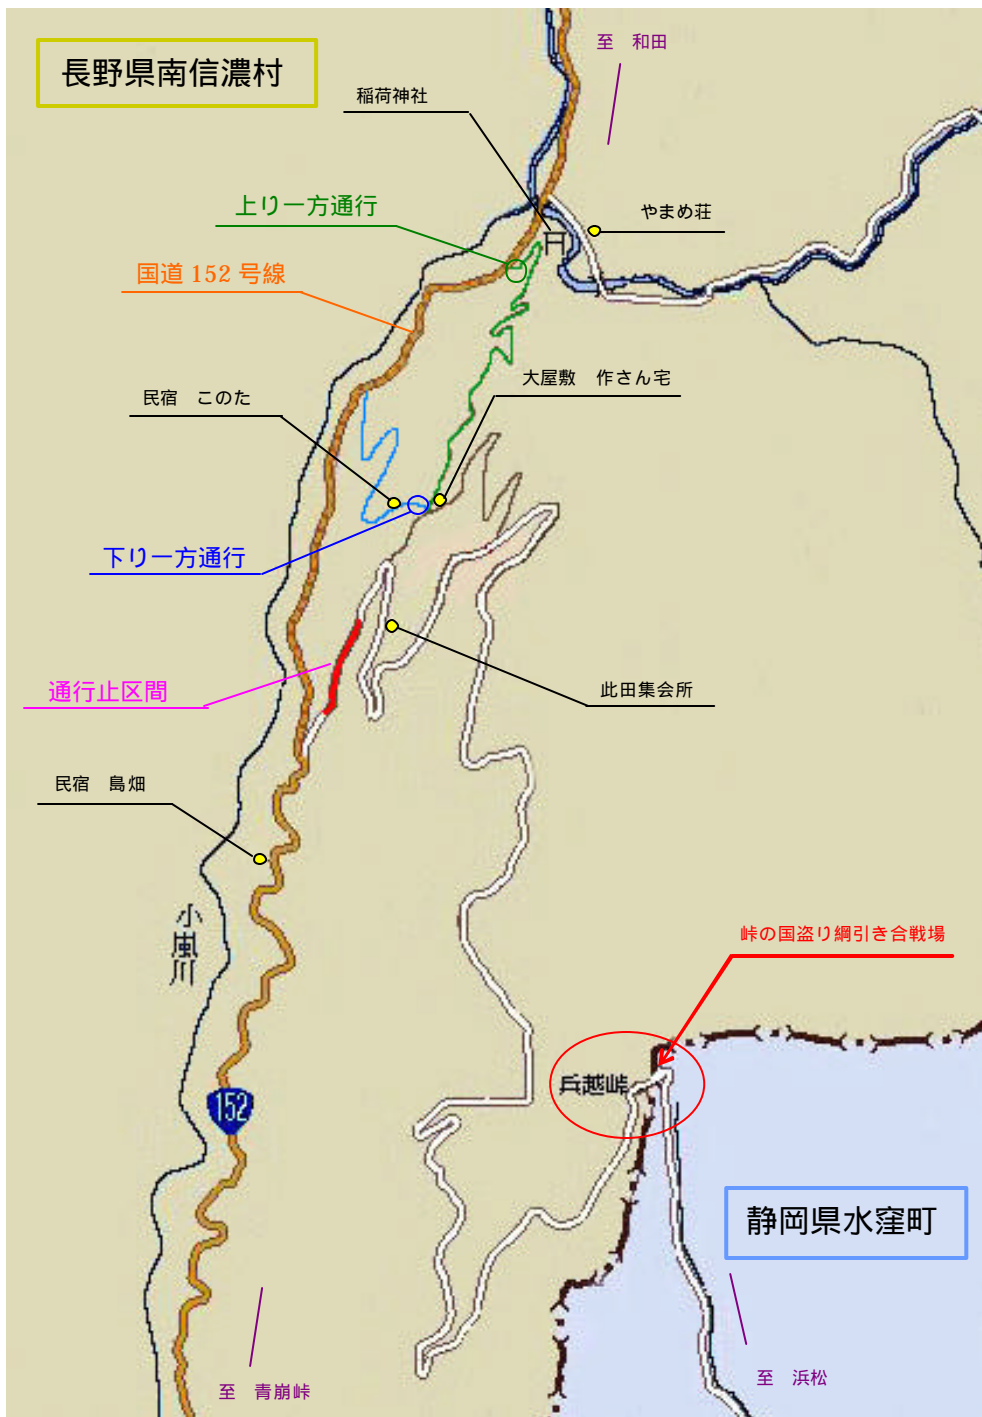

道路全面通行止めについて

平成15年度 天竜川水系 此田地すべり対策工事に伴い、路面排水路工及び舗装工等をする為、道路全面通行止めさせていただきます。もう少しの間ご迷惑をお掛けしますが、ご協力をお願いします。

通行規制： 日時 平成16年9月13日～平成16年10月7日

月曜日 AM 8:30～木曜日 PM 5:00 まで全面通行止め
(月・火・水・木曜日)

2t車以下は、迂回路あります。

民宿 このたさんから下り一方通行(飯田・和田方面)

稲荷神社から上り一方通行(浜松・水窪方面)

木曜日 PM 5:00～月曜日 AM 8:30 まで通行可能
(金・土・日曜日)

お問い合わせ先
株式会社 近藤工務店
会社電話 0260-34-2208
現場事務所電話 0260-34-1181

第18回 峠の国盗り綱引き合戦

来る10月24日(日)開戦!!

『第18回 峠の国盗り綱引き合戦』が、10月24日に兵越峠で行われます。隣町である静岡県水窪町の【遠州軍】と南信濃村の【信州軍】が1チーム15人(男性12名・女性3名)による綱引き3本勝負で、その年の県境を決める戦いです。勝った方が相手側に1年間1m領土を広げることができます。綱引き合戦が毎年、交通不便な国境の峠で行われるのは、そこに託された両町村の願いはひとつ。綱引き合戦は、国道の早期改良と自動車道の早期実現を願う、国境の人々の祈りでもあります。ぜひ、皆さんも秋の紅葉を楽しみながら、お出掛け下さい。

平成16年9月1日に地域住民とコミュニケーションを図る為、現場代理人及び作業員全員で此田地区の防災訓練に参加しました。

みんなで応援に来てね。