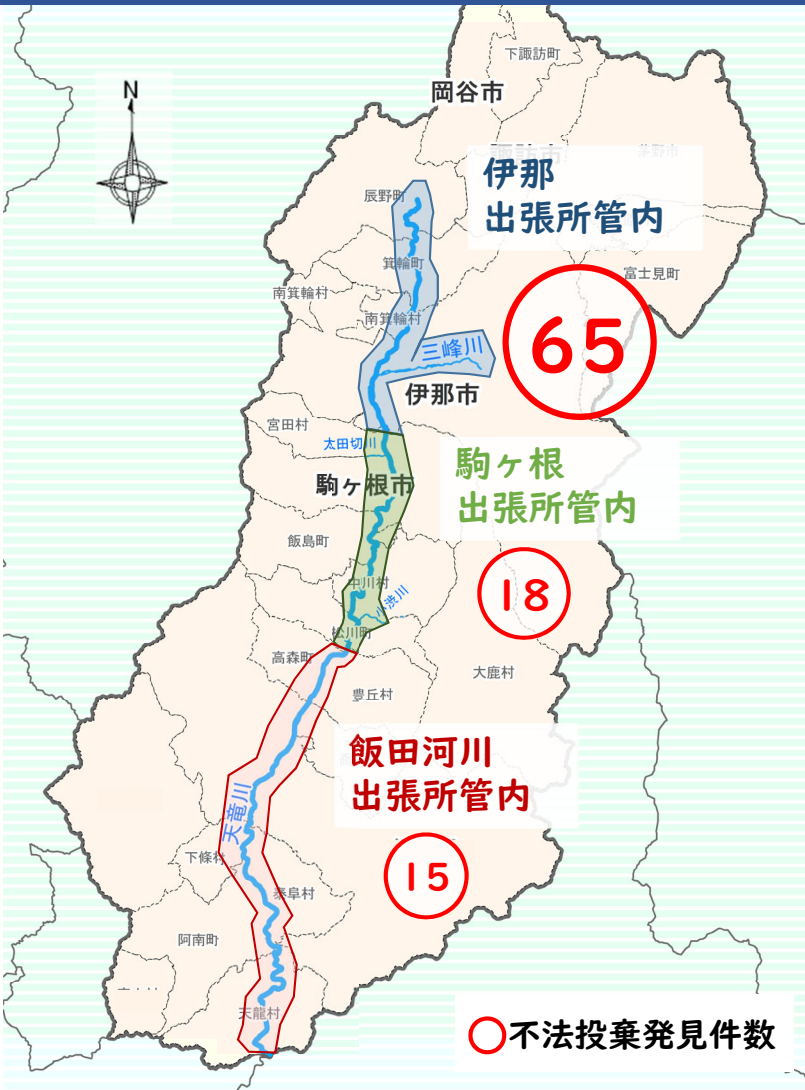

国土交通省 | 天竜川上流河川事務所

DATE: 令和4年9月28日

いのちとくらしをまもる
防災減災

1. 件名 「天竜川上流ゴミマップ」を作成しました。
2. 概要 天竜川上流河川事務所では、「不法投棄防止の啓発」を目的に、令和3年度に河川パトロールで発見した不法投棄件数で「天竜川上流ゴミマップ」を作成しました。
不法投棄の発見件数は、前年度（R2）から減らず同数でした。件数には含まれていませんが、地域住民団体による河川美化活動が行われており、感謝しています。引き続き、地域の皆さんとともに河川への不法投棄防止活動に取り組んで参ります。

天竜川上流 ゴミマップ

令和3年度 河川パトロールで発見した不法投棄件数

令和3年度 不法投棄の種別割合

◆ 天竜川上流河川事務所管内における令和3年度の河川パトロール不法投棄確認件数は98件でした

そのうち家庭ゴミの投棄が全体の58%と目立ちました

◆ 不法投棄されたゴミの処分には、毎年多額の税金が使われています

◆ ゴミの不法投棄は、地域の景観や環境を損なうだけでなく、土壌や水質に重大な影響を与えかねません

◆ 川から海に流出したプラスチックゴミを海の生物がエサと間違えて食べてしまうなど、プラスチックゴミによる環境汚染は世界の緊急課題となっています

地域の皆さまのご協力により河川美化が保たれています

活動名	活動主体	参加人数
市町村主催 河川清掃 (6/3~7/19)	天竜川上流愛護連絡会 (流域市町村+天竜川上流河川事務所)	のべ 283名
河川環境美化活動 (2/27)	飯田市川路・龍江地区	74名
ロータリー感謝デー (11/6)	伊那・伊那中央・辰野・箕輪RC 伊那西高校インターアクトクラブ	110名

令和3年度 河川美化活動の実施結果と参加人数

◆不法投棄防止に対する取り組み

○河川パトロールの強化

不法投棄の抑止、早期発見のために河川パトロールを行っています

○河川カメラによる監視

河川カメラを設置し、不法投棄を監視しています

○注意看板の設置

特に不法投棄の多い箇所については、注意看板設置による啓発、およびパトロールを強化しています