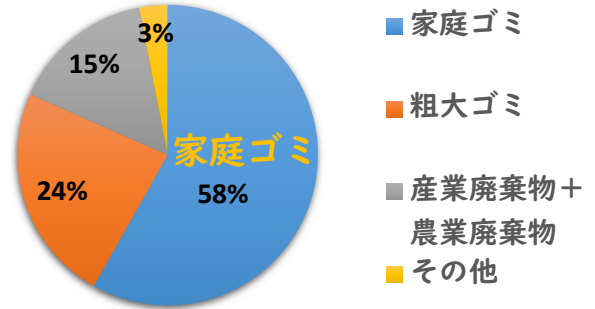

令和3年度 不法投棄の種別割合