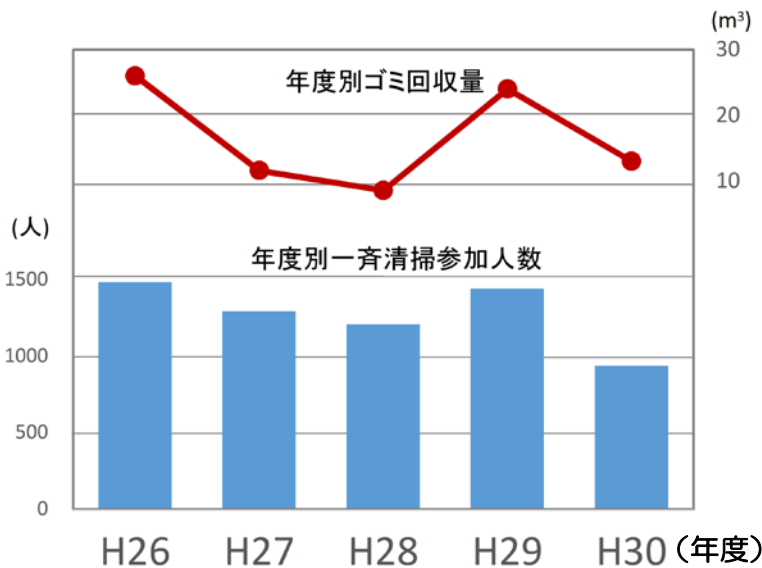

河川への不法投棄は法律で処罰されます

- 廃棄物処理法 : 5年以下の懲役もしくは1000万円以下の罰金
- 河川法 : 3ヶ月以下の懲役または20万円以下の罰金

不法投棄を発見したら、すぐに天竜川上流河川事務所
または、最寄りの警察に連絡をお願いします

みんなの川を大切にしよう！

天竜川では毎年多くの方々が清掃をしています

◇河川の一斉清掃には、毎年1000人以上の人が参加し、10～25m³以上のゴミを回収しています