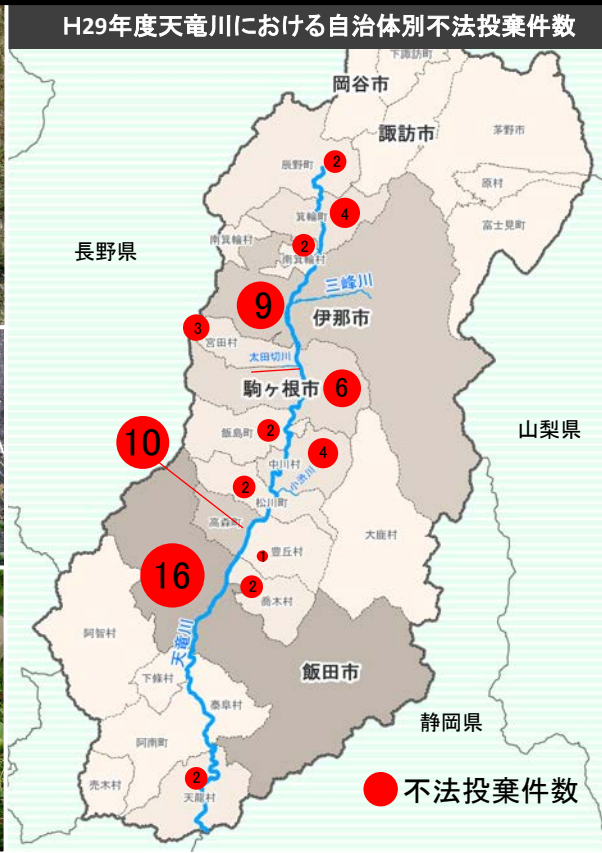

DATE: 令和元年6月3日

国土交通省 天竜川上流河川事務所

リニューアル

1. 件名 「天竜川ゴミマップ」が変わります。
2. 概要 天竜川上流河川事務所では、「不法投棄防止の啓発」を目的に、事務所HPにて「天竜川ゴミマップ」を掲載しておりました。
しかし、現在も不法投棄がされていることから、より一層の啓発を行うため、内容を一新しましたので、お知らせいたします。
今後、事務所HPへの掲載と合わせ、事務所・出張所で配布・掲示を行うほか、順次自治体・建設会社等に依頼していく予定です。

TEL:0265-81-6414(課代表)

STOP! 不法投棄

天竜川には多くのゴミが捨てられています

投棄されたゴミの種類

- ◇ 天竜川上流部のH29年度の不法投棄は65件で、特に**家庭ゴミの不法投棄が多くなっています**
- ◇ 不法投棄されたゴミの処分に、**年間60万円以上の税金**がかかっています
- ◇ 海に流出したプラスチックゴミによる**海洋生態系や人体へ影響**が懸念されています

不法投棄は犯罪です

河川への不法投棄は法律で処罰されます

- 廃棄物処理法 : 5年以下の懲役もしくは1000万円以下の罰金
- 河川法 : 3ヶ月以下の懲役または20万円以下の罰金

不法投棄を発見したら、すぐに天竜川上流河川事務所
または、最寄りの警察に連絡をお願いします

みんなの川を大切にしよう！

天竜川では毎年多くの方々が清掃をしています

◇河川の一斉清掃には、毎年1000人以上の人が参加し、10～25m³以上のゴミを回収しています

もっときれいな天竜川と海を目指すには
より多くの皆さまの協力が必要です

天竜川上流河川事務所は、河川の維持管理に取り組んでいます

■ 河川パトロール

河川や河川管理施設の状況把握のため、河川パトロールを行っています

■ 河川カメラによる監視

河川カメラで状況を監視し、不法投棄があった場合は、警察と協力して犯人を確認します

河川カメラ