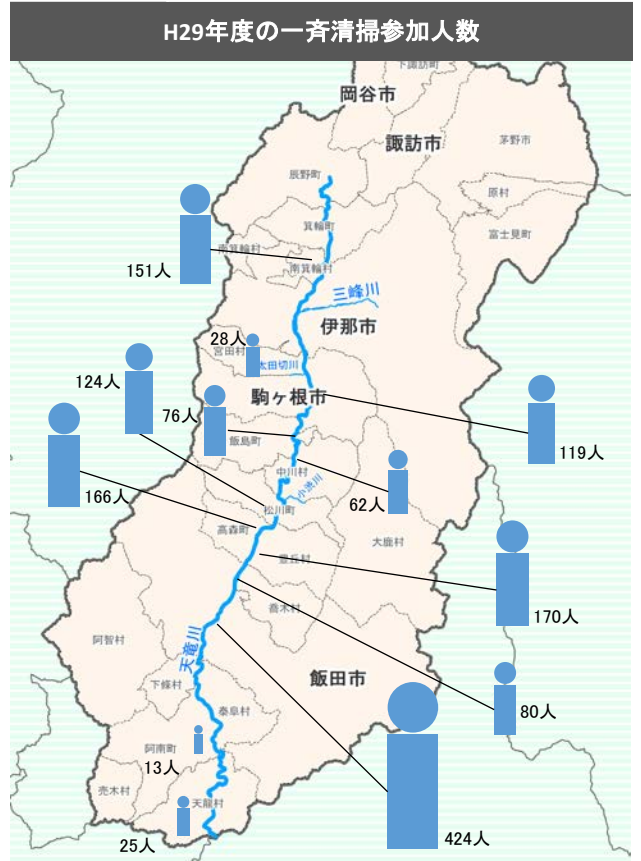

TEL:0265-81-6414(課代表)

STOP! 不法投棄

天竜川には多くのゴミが捨てられています

投棄されたゴミの種類

- ◇ 天竜川上流部のH29年度の不法投棄は65件で、特に**家庭ゴミの不法投棄が多くなっています**
- ◇ 不法投棄されたゴミの処分に、**年間60万円以上の税金**がかかっています
- ◇ 海に流出したプラスチックゴミによる**海洋生態系や人体へ影響**が懸念されています

不法投棄は犯罪です

河川への不法投棄は法律で処罰されます

- 廃棄物処理法 : 5年以下の懲役もしくは1000万円以下の罰金
- 河川法 : 3ヶ月以下の懲役または20万円以下の罰金

不法投棄を発見したら、すぐに天竜川上流河川事務所
または、最寄りの警察に連絡をお願いします

みんなの川を大切にしよう！

天竜川では毎年多くの方々が清掃をしています

◇河川の一斉清掃には、毎年1000人以上の人が参加し、10～25m³以上のゴミを回収しています

もっときれいな天竜川と海を目指すには
より多くの皆さまの協力が必要です

天竜川上流河川事務所は、河川の維持管理に取り組んでいます

■ 河川パトロール

河川や河川管理施設の状況把握のため、河川パトロールを行っています

■ 河川カメラによる監視

河川カメラで状況を監視し、不法投棄があった場合は、警察と協力して犯人を確認します

河川カメラ