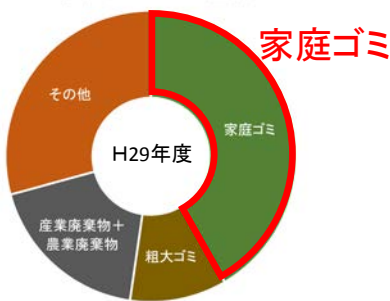

天竜川上流河川事務所ホームページ 「天竜川ゴミマップ」
<http://www.cbr.mlit.go.jp/tenjyo/work/gomimap.html>
3. 資料 「天竜川ゴミマップ」
4. 解禁 指定無し
5. 同時配布 このお知らせは、伊那記者クラブ、飯田市役所記者クラブ、駒ヶ根市役所記者クラブに同時配布しています。
6. 問合せ先 国土交通省 中部地方整備局 天竜川上流河川事務所
副所長 矢澤（やざわ）
管理課長 石川（いしかわ）

TEL:0265-81-6414(課代表)

STOP! 不法投棄

天竜川には多くのゴミが捨てられています

投棄されたゴミの種類

- ◇ 天竜川上流部のH29年度の不法投棄は65件で、特に**家庭ゴミの不法投棄が多くなっています**
- ◇ 不法投棄されたゴミの処分に、**年間60万円以上の税金**がかかっています
- ◇ 海に流出したプラスチックゴミによる**海洋生態系や人体へ影響**が懸念されています

不法投棄は犯罪です