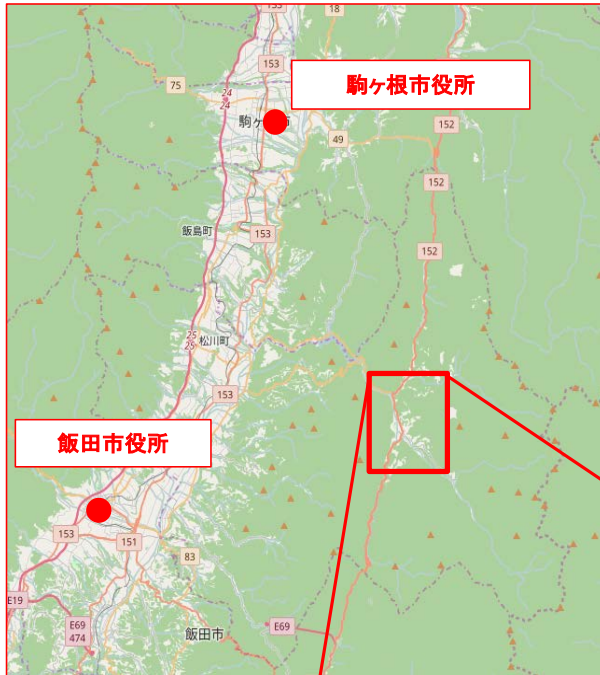

砂防・地すべり現場見学会(大鹿小学校) 位置図

小渋川砂防出張所まで
駒ヶ根市役所から車で約50分
飯田市役所から車で約55分