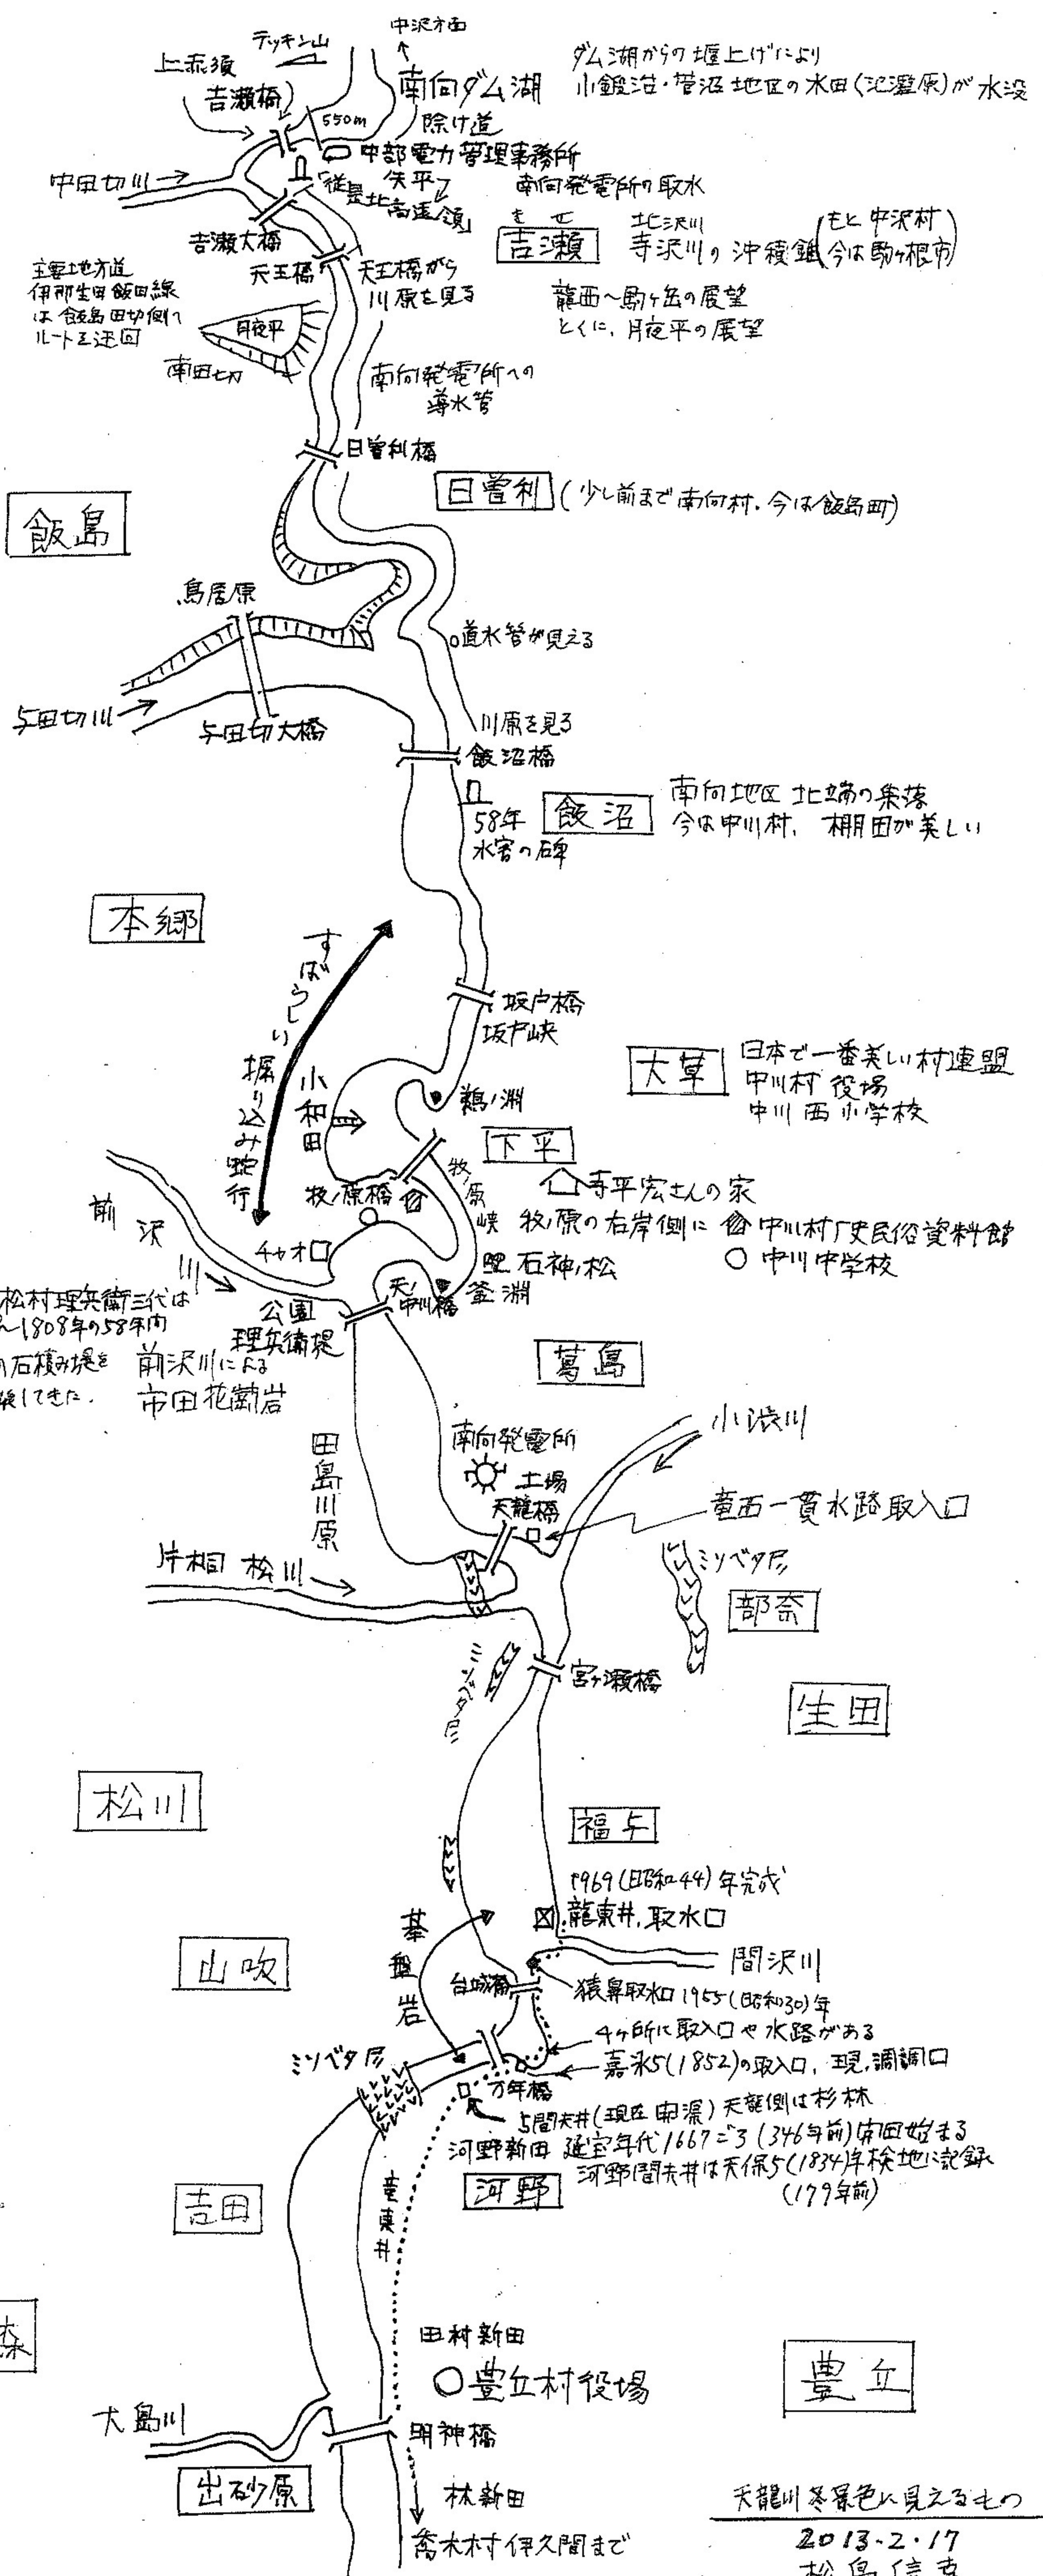

B.

19

15

10

5

0

Km

天龍川冬景色に見えるもの
2013-2-17
松島信幸