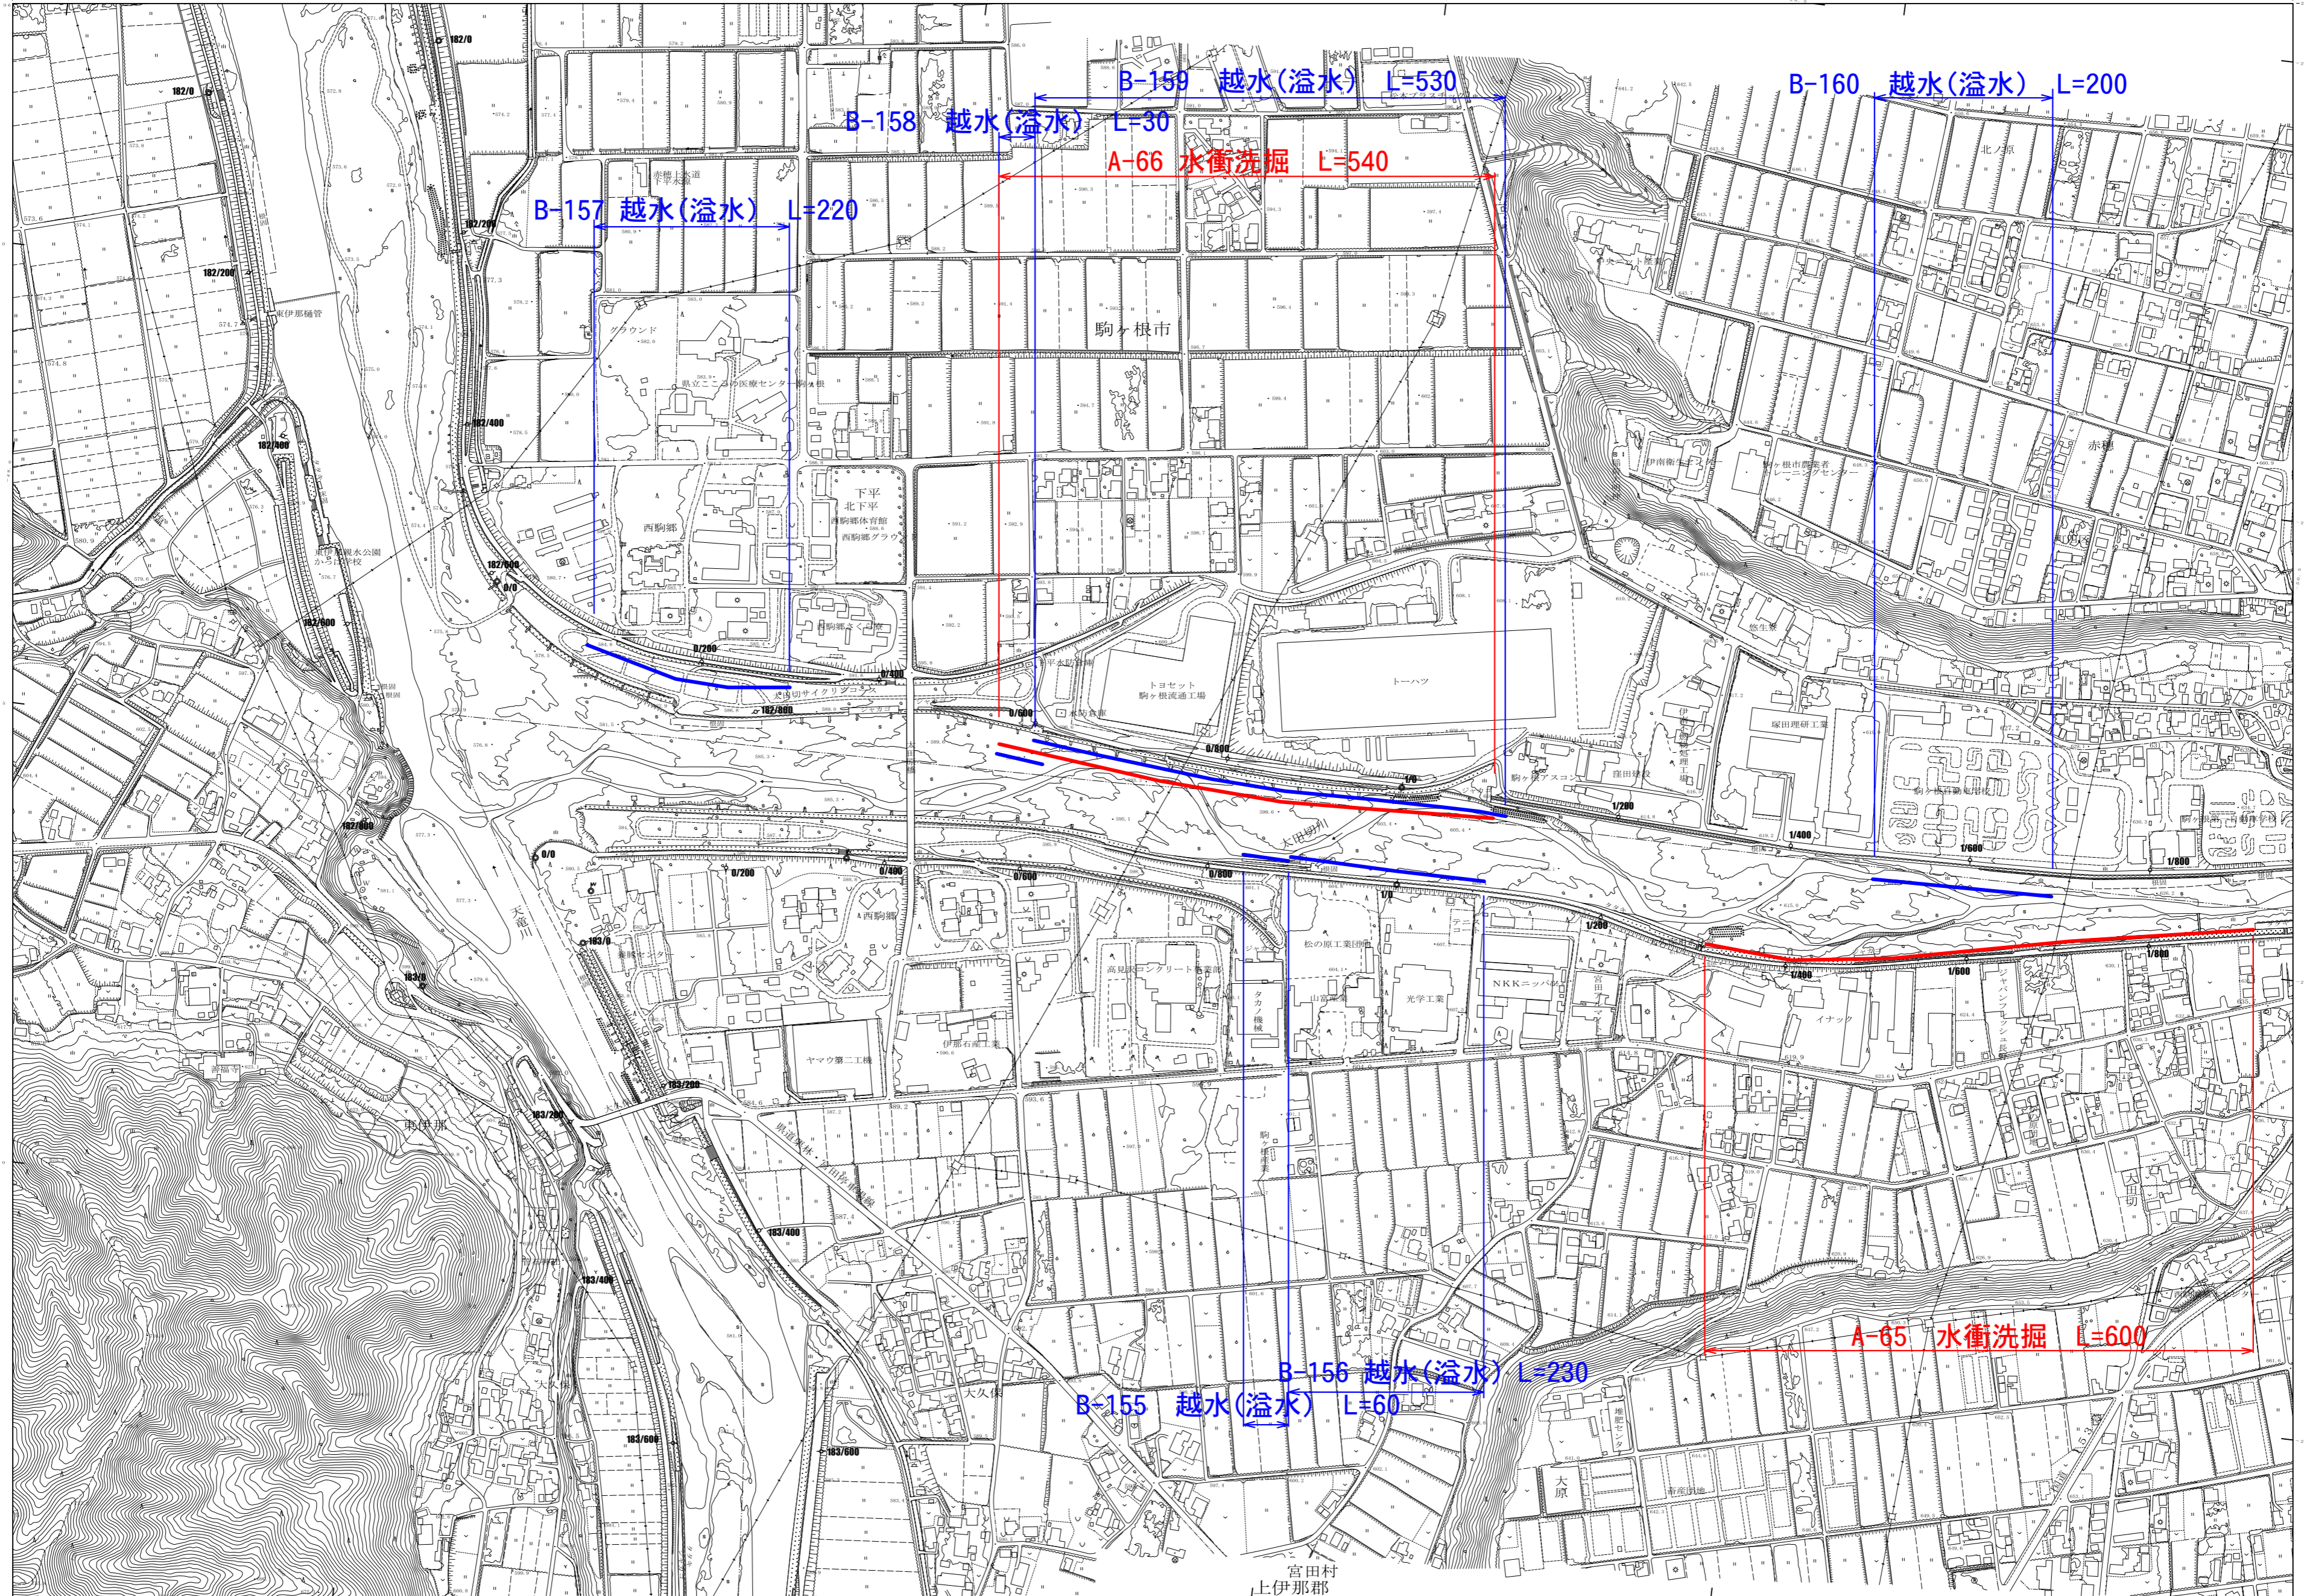

# 太田切川平面図 1

1 : 5,000  
太田切川 0k000~1k800