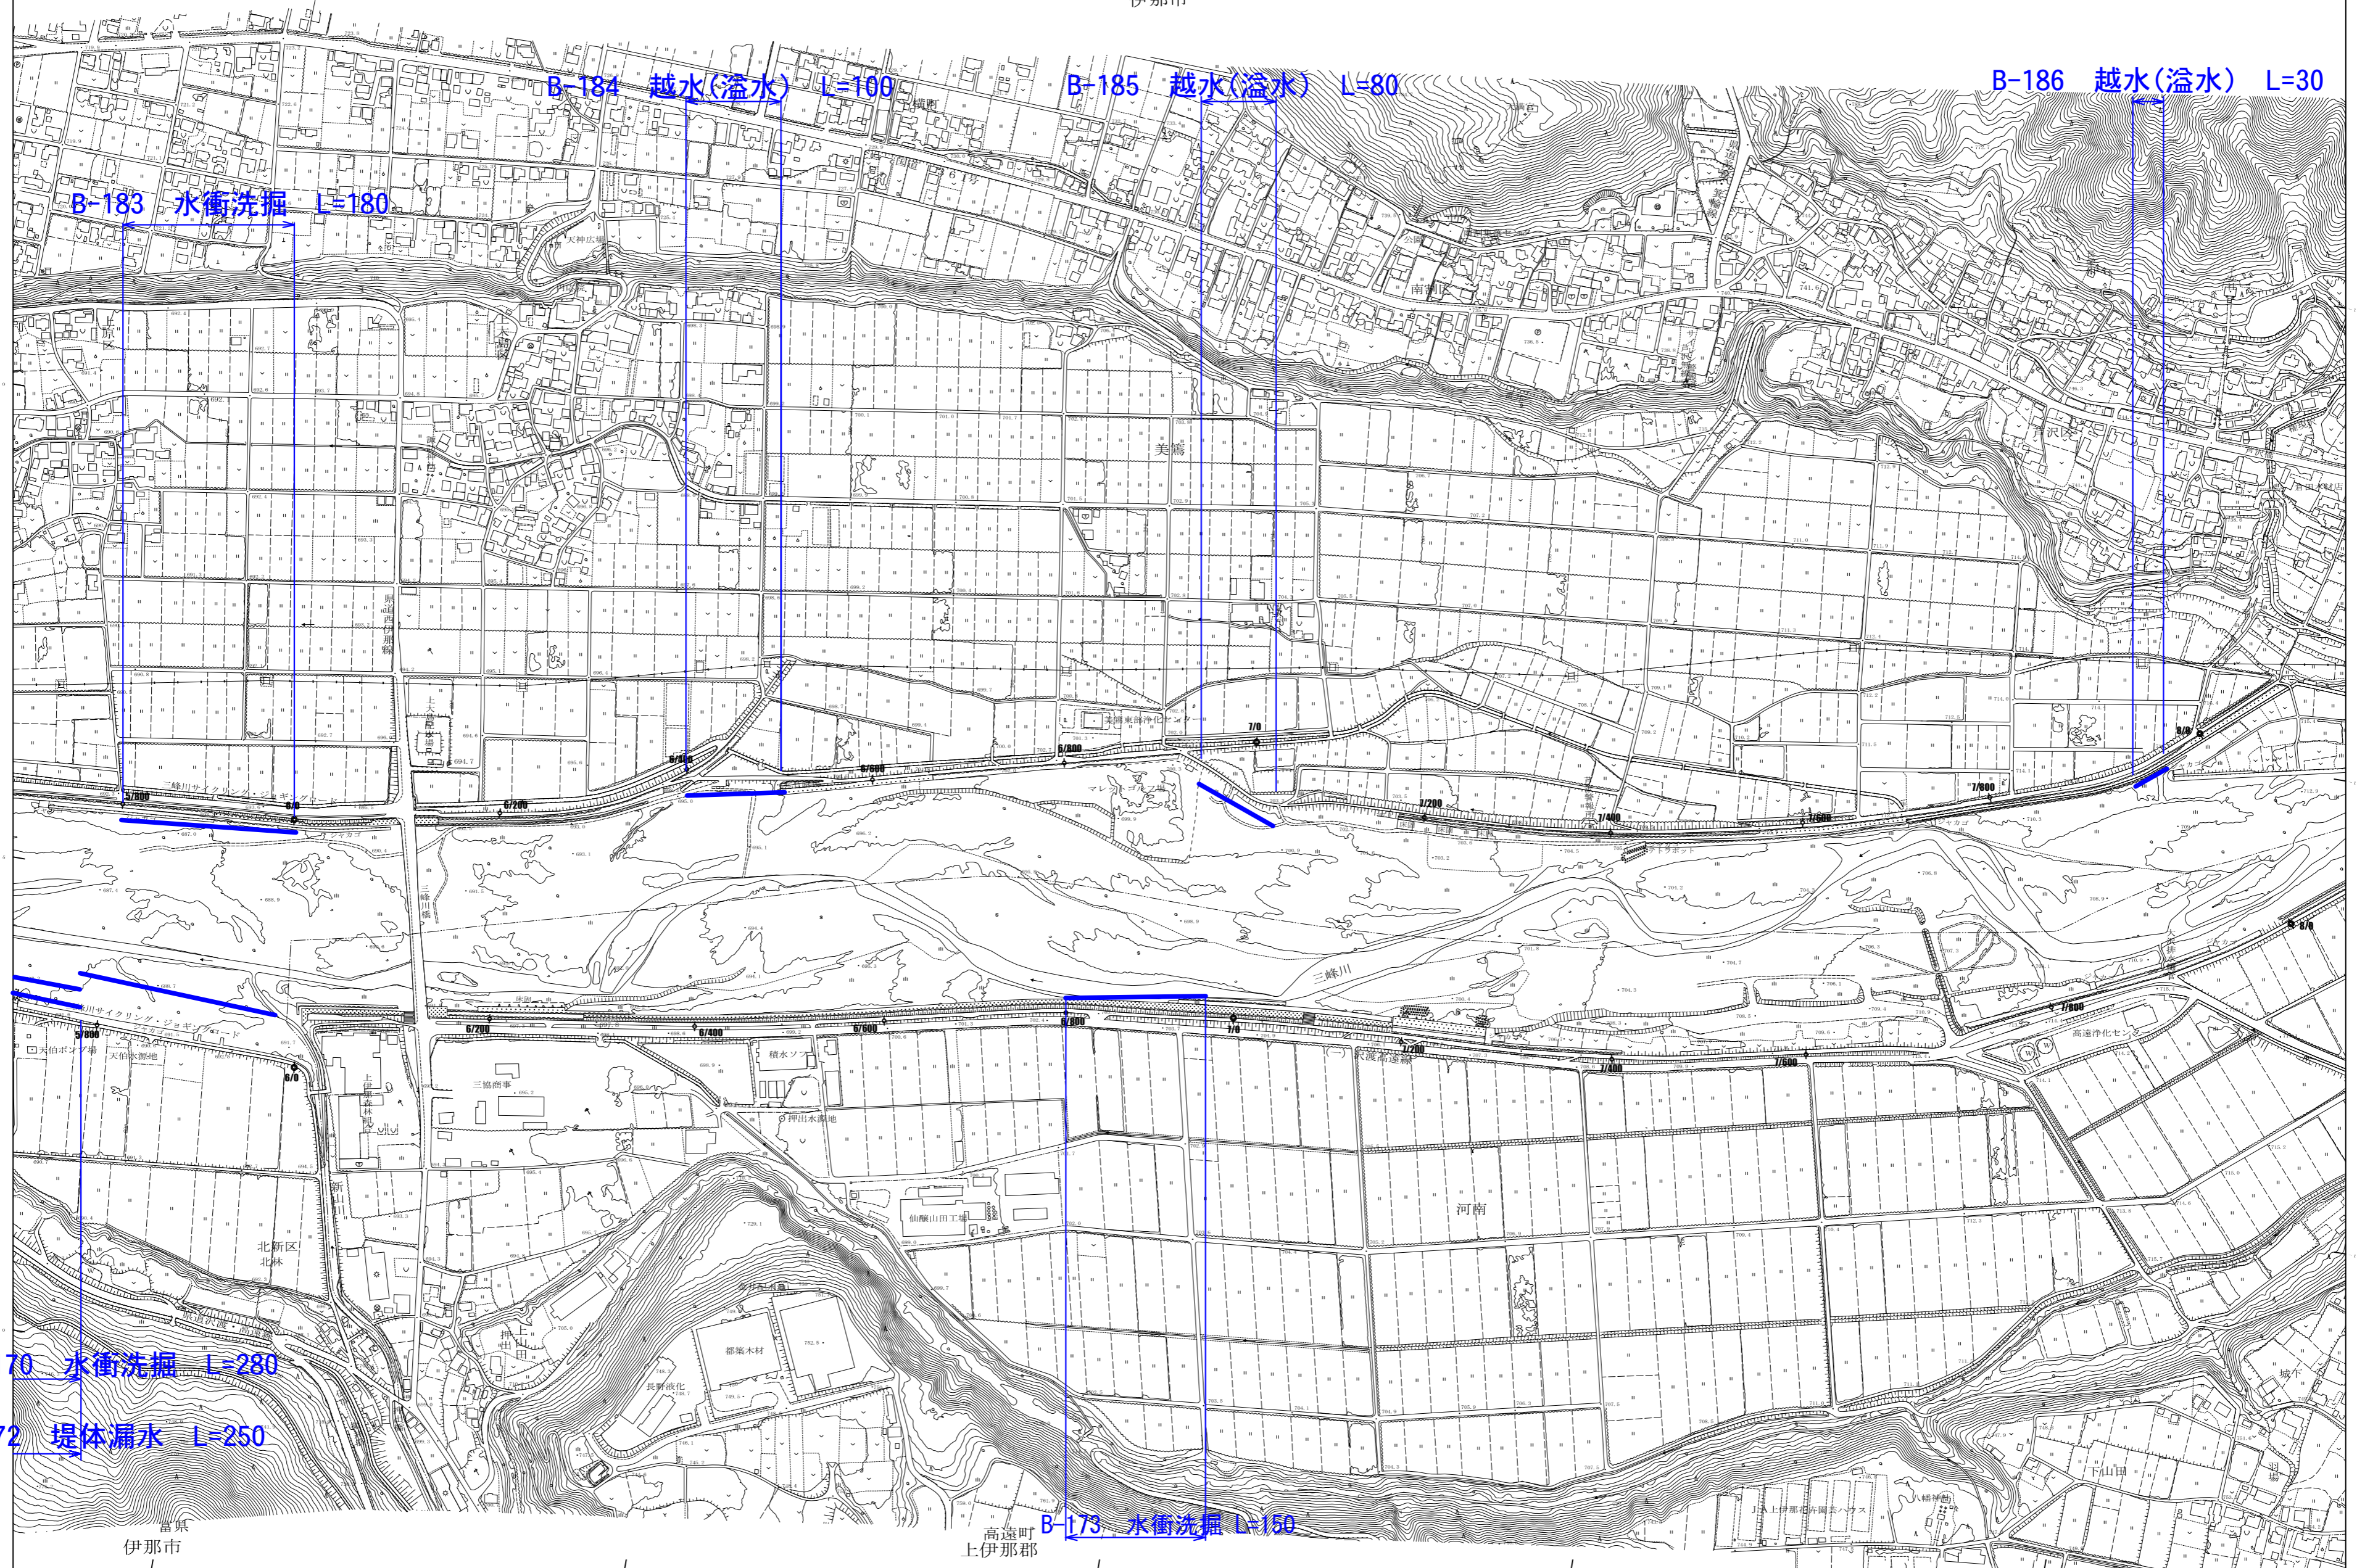

# 三峰川平面図 4

伊那市

1 : 5, 000  
三峰川 5k600~8k000