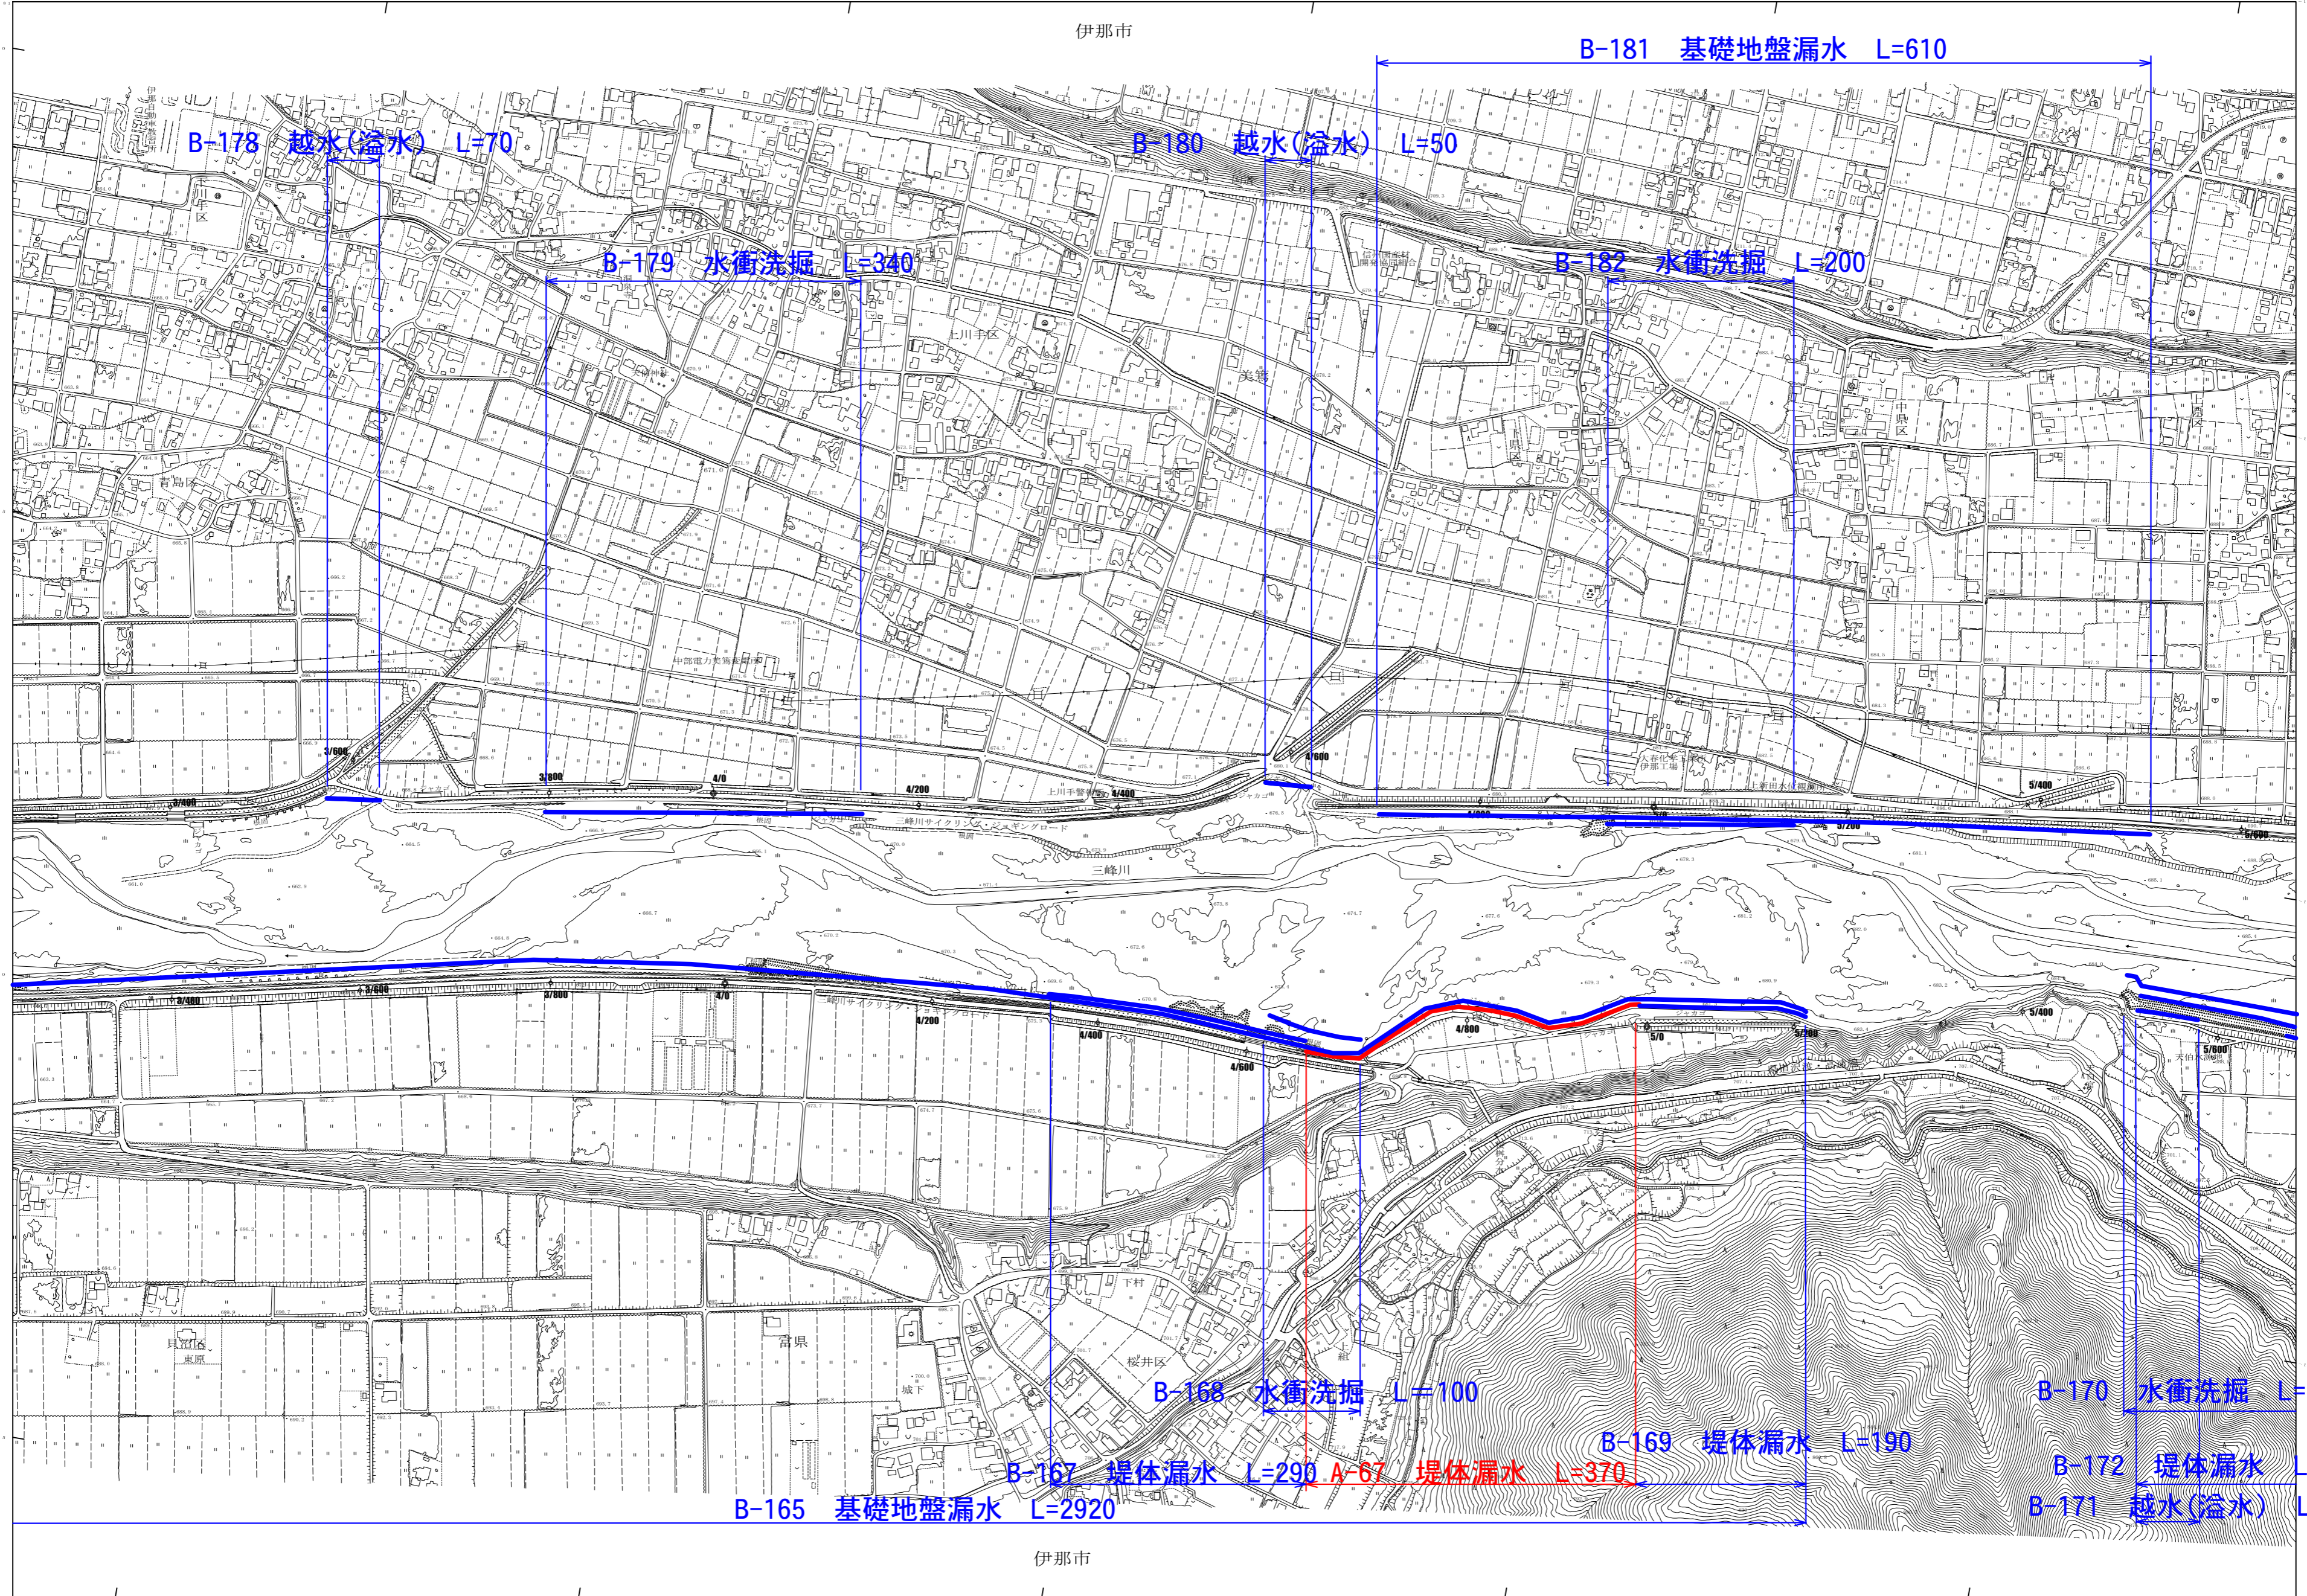

三峰川平面図 3

1 : 5,000
三峰川 3k200~5k600