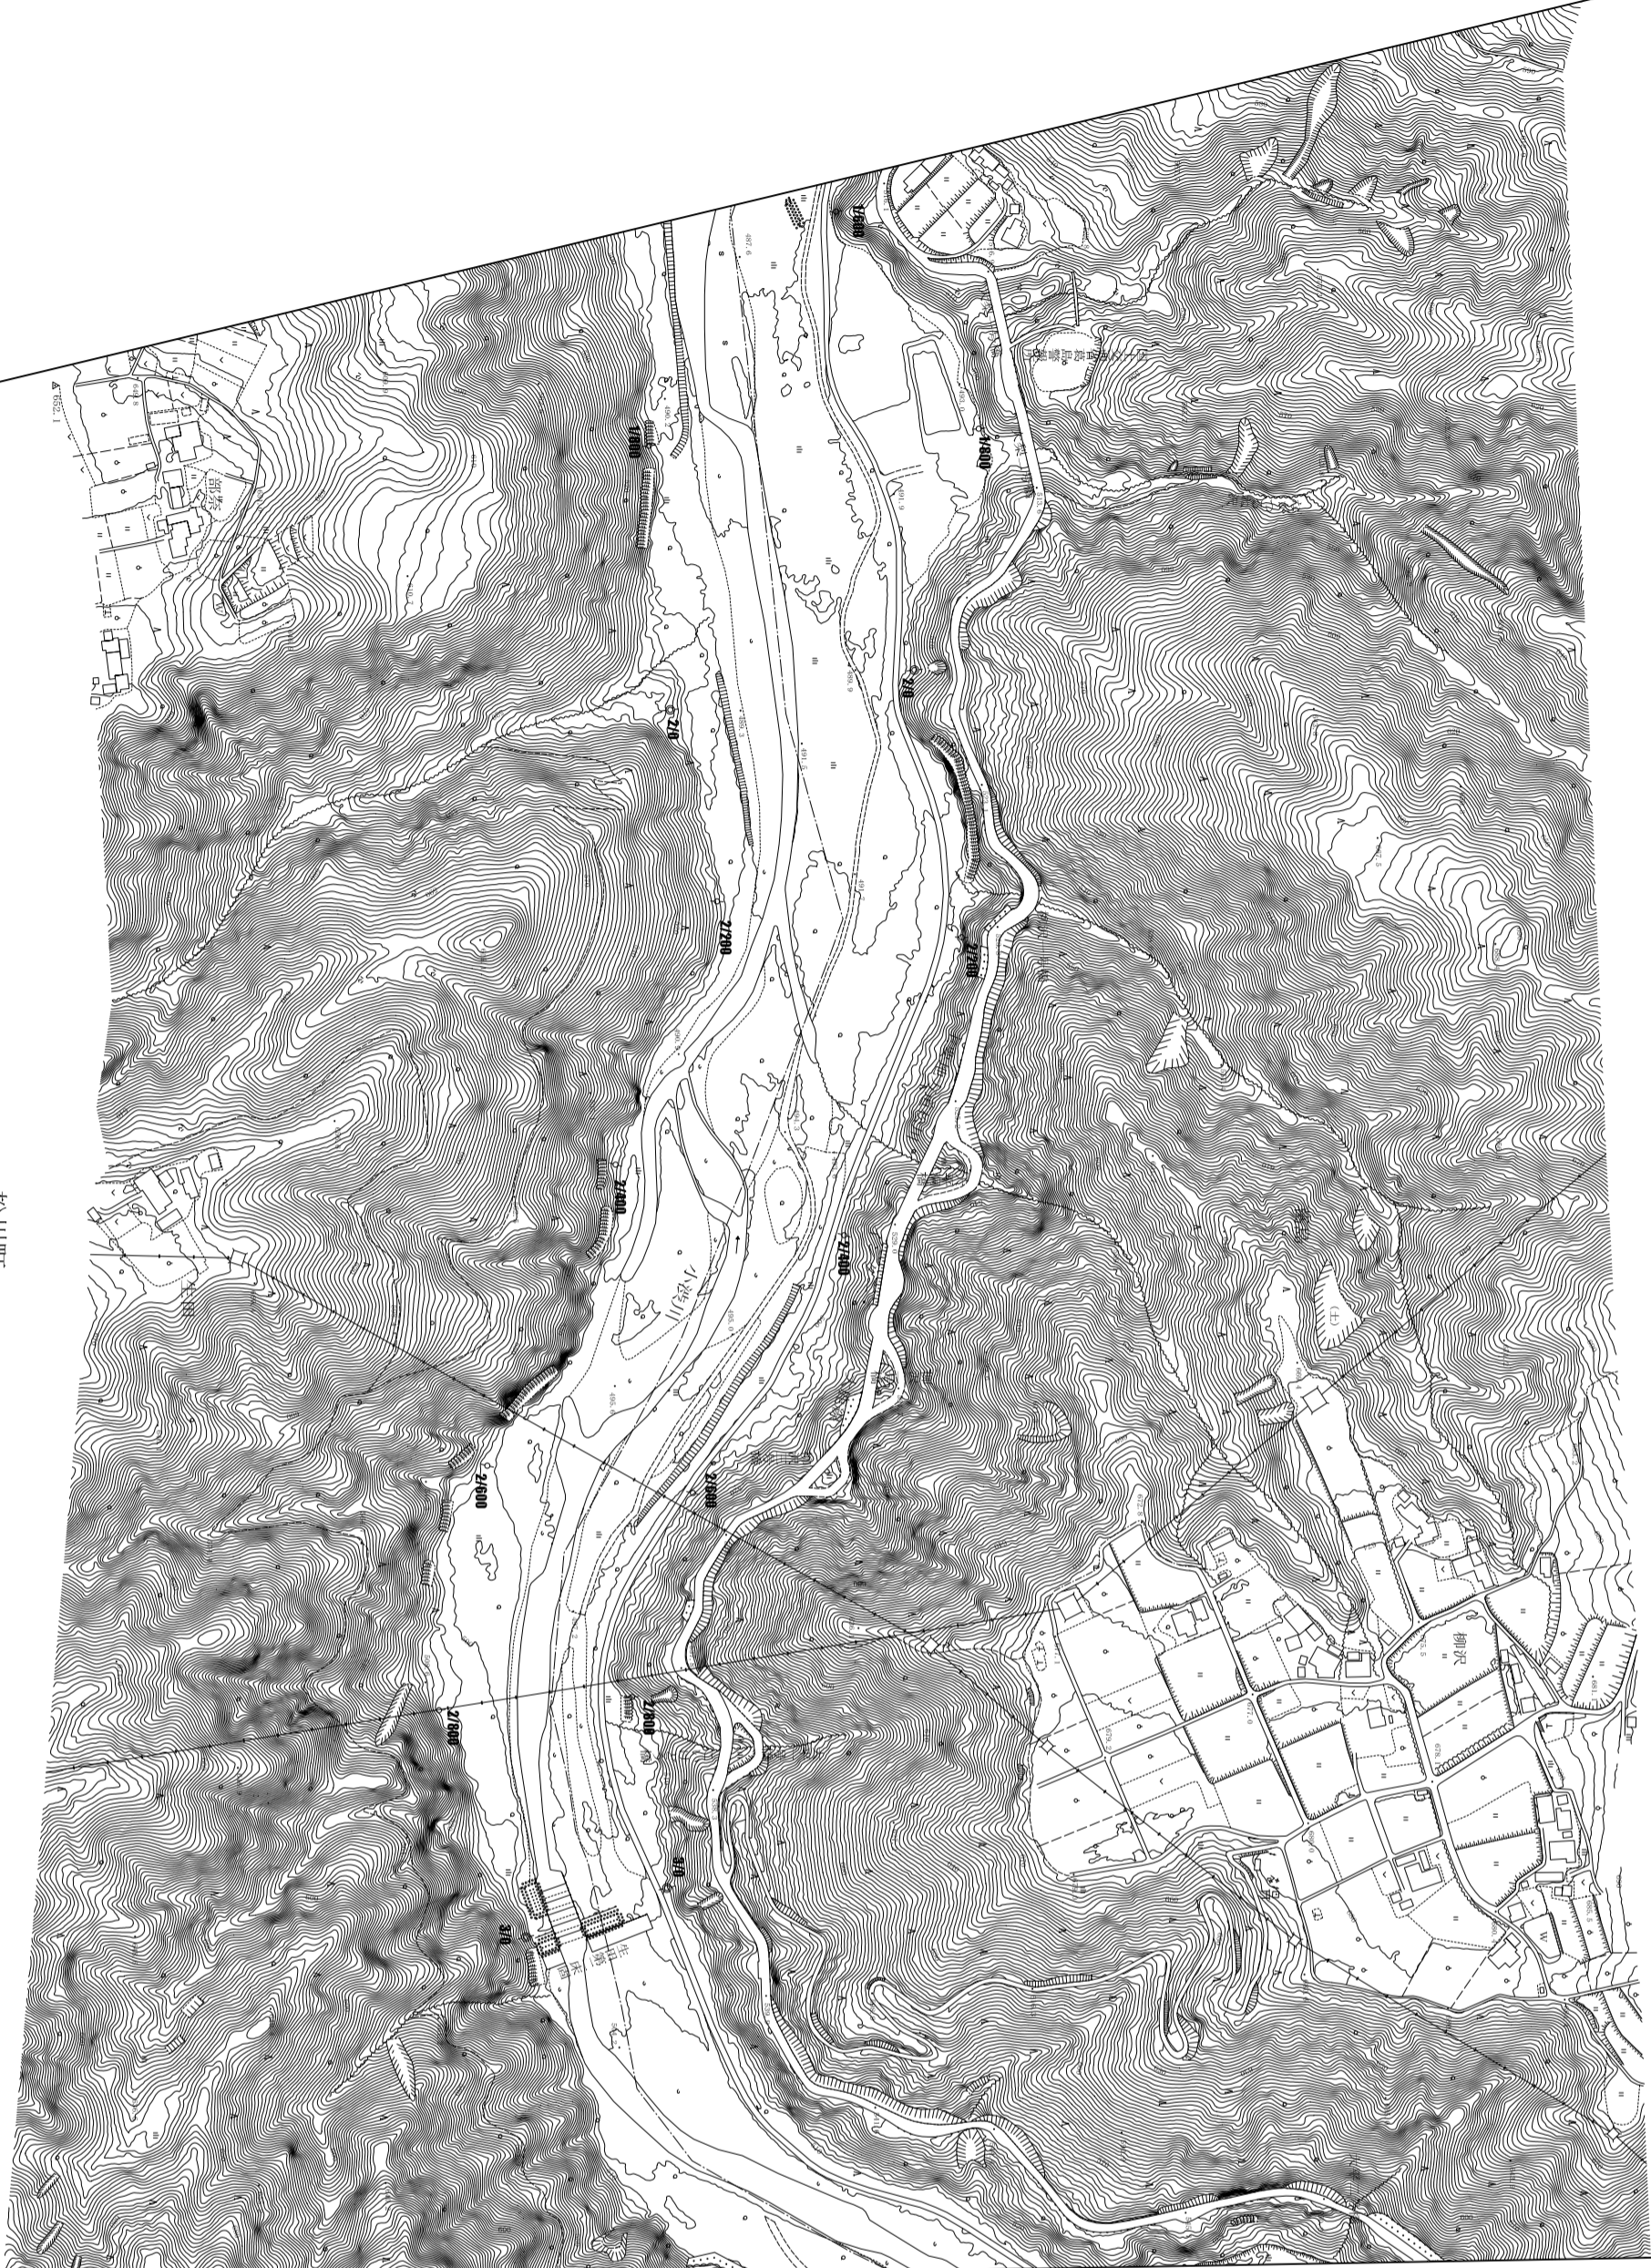

# 小渋川平面図 2

上伊那郡  
中川村

松川町  
下伊那郡

1 : 5,000  
小渋川 1k600~3k060