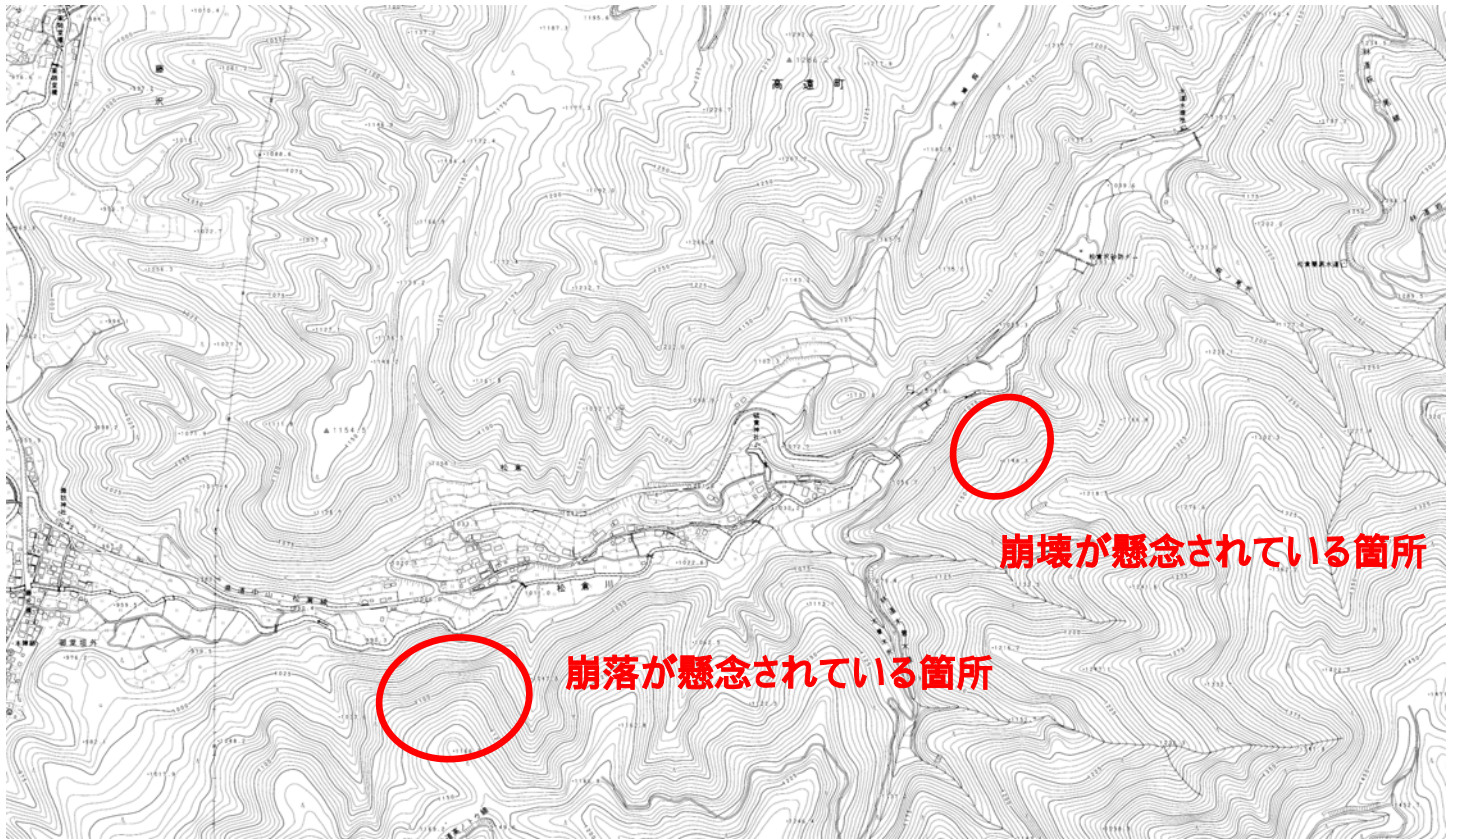

伊那市高遠町
松倉地区
位置図

平面図

写真上:松倉川
下流部に設置
した照明車

写真下:松倉川
上流部に設置し
た照明車