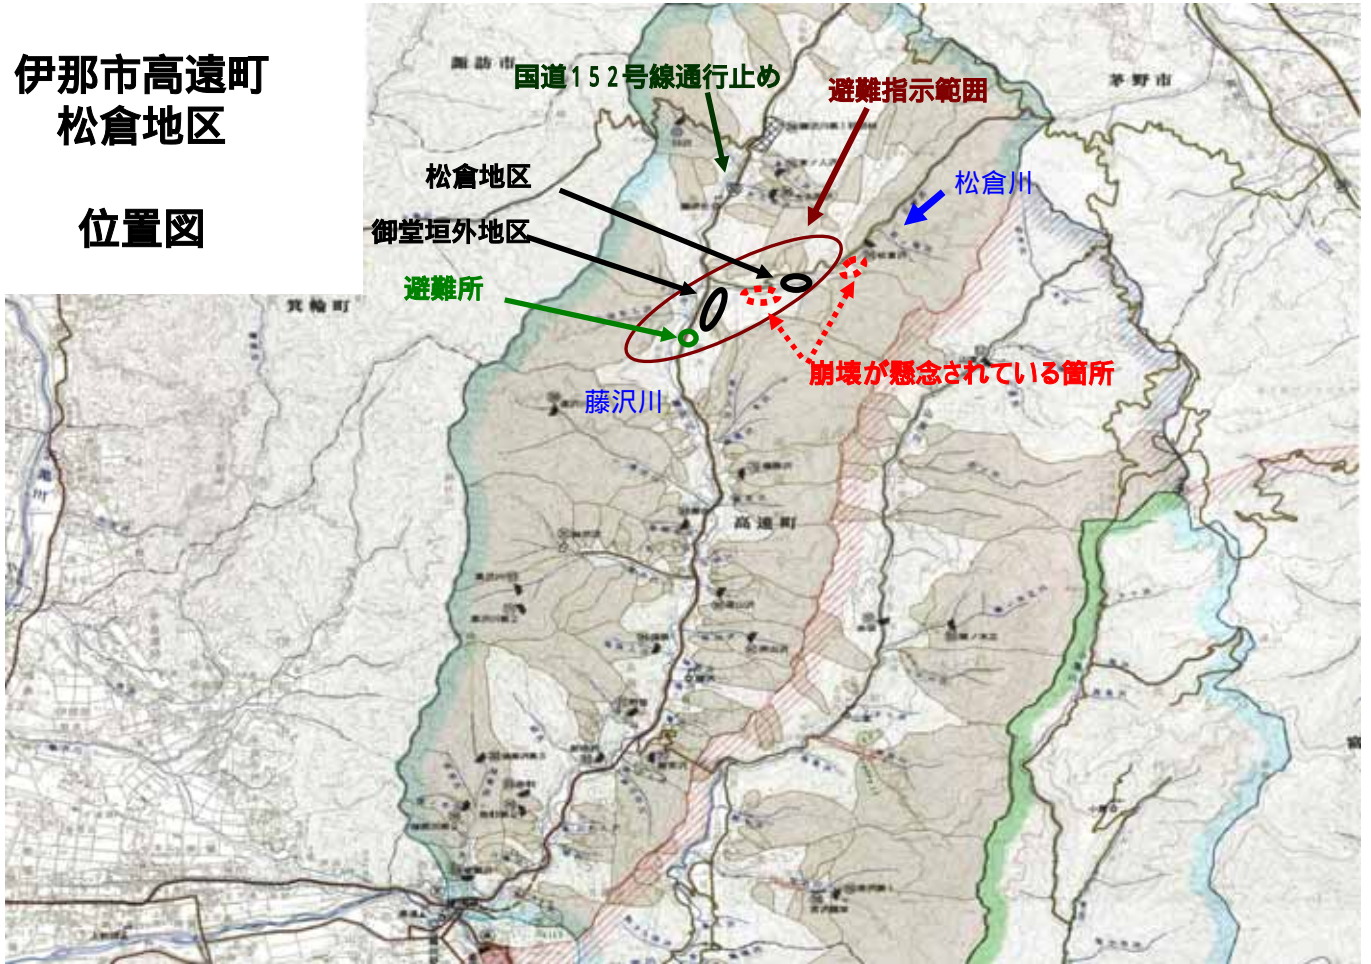

伊那市高遠町
松倉地区
位置図

平面図

写真上:松倉川
下流部に設置
した照明車

写真下:松倉川
上流部に設置し
た照明車