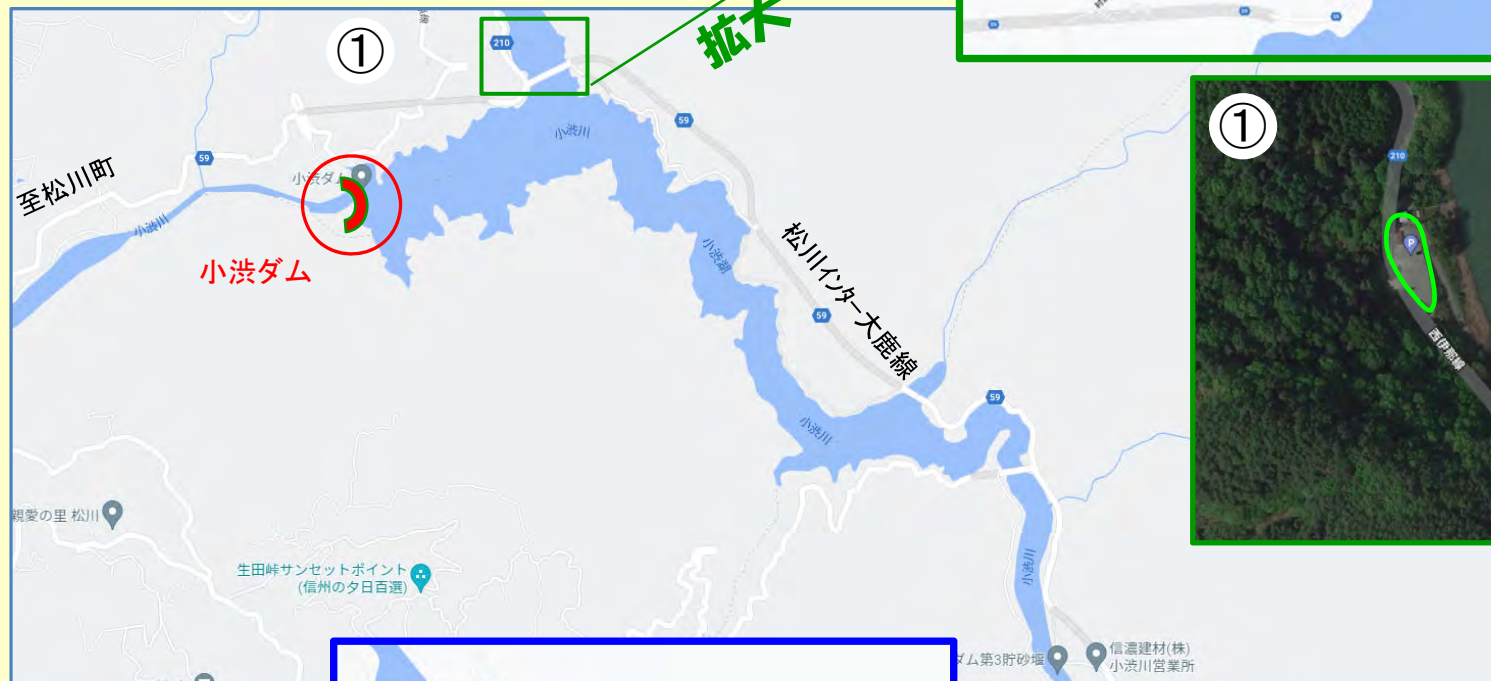

配布場所案内図

- ① 小渋川・四徳川合流 四徳大橋北側
(中川村大草[西伊那線入口付近駐車場])
- ② 県道 松川インター大鹿線沿い
(大鹿村大河原 [飯伊森林組合山元貯木場倉庫]の道を挟んだ反対側付近)

② 至大鹿村

②県道松川インター大鹿線沿い（大鹿村大河原 [飯伊森林組合山元貯木場倉庫]付近) については、重機を使った積込みのお手伝いもする予定です。申し込み等詳細は、「問合せ先」までご確認ください。