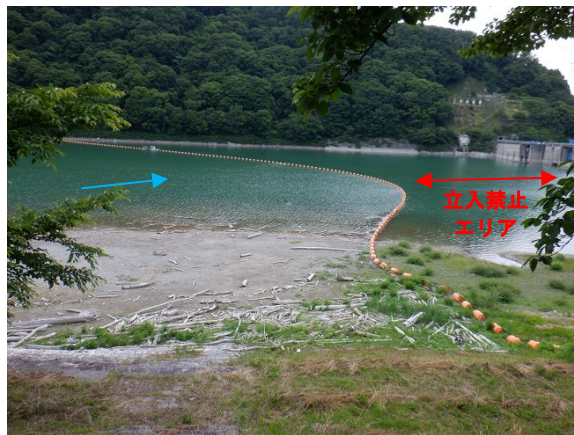

## 美和ダム 湖面利用を再開します

美和ダムの湖面利用を禁止しておりましたが、6月25日（土）より再開します。利用に際しましては、利用可能範囲、利用時間等のルールについて、[美和湖の利用ルール](#)を確認し守っていただくよう、お願いいたします。（美和湖の利用ルールは[こちら](#)）

なお、[令和4年7月23日（土）](#)は、イベントのため、[使用禁止](#)とします。

### ○留意事項

- ・晴れていても、ダムは放流していることがあります。[オレンジ色のウキからダム側への立ち入りは禁止](#)です。

- ・[雨天時の湖面利用は危険なため出来ません](#)。降雨があった場合は、急激に水位が上昇する場合がありますので、直ちに利用を中止してください。
- ・[ルールが守れない場合は、湖面利用ができなくなります](#)。
- ・楽しく安全に利用していただければ、幸いです。