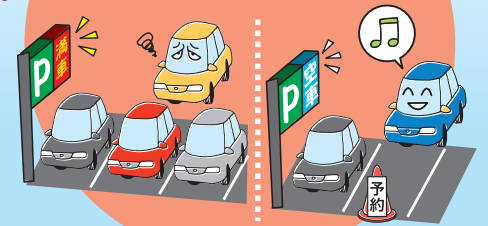

### 不動橋駐車場

事前にHPから  
駐車場を予約、  
満車の心配なし

渋滞する  
主要な道路を避けて  
スムーズにアクセス

予約があるから、  
探す手間なく  
駐車場へ!

ストレスなく  
目的地へ到着

匠バスの利用で  
らくらく移動

**得** 駐車料金 3時間無料

※岐阜県の新型コロナウイルス感染状況により、日程を変更する可能性があります。  
来訪の際には、マスクの着用、ソーシャルディスタンスなど、コロナウイルス感染防止対策にご協力ください。