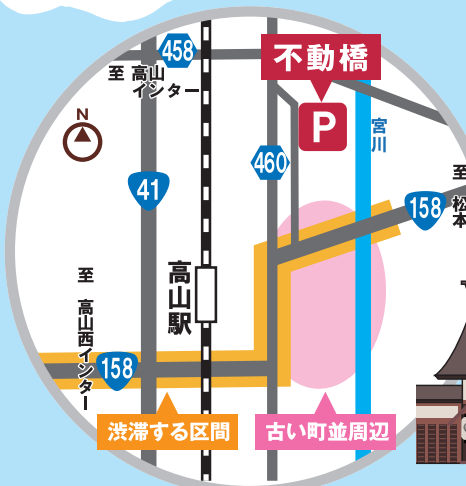

### 令和3年10月16日(土)~11月14日(日) 土・日・祝日(計11日間)のみ

場所

### 不動橋駐車場

事前にHPから  
駐車場を予約、  
満車の心配なし

渋滞する  
主要な道路を避けて  
スムーズにアクセス

予約があるから、  
探す手間なく  
駐車場へ!

ストレスなく  
目的地へ到着

匠バスの利用で  
らくらく移動

**得** 駐車料金 3時間無料

※岐阜県の新型コロナウイルス感染状況により、日程を変更する可能性があります。  
来訪の際には、マスクの着用、ソーシャルディスタンスなど、コロナウイルス感染防止対策にご協力ください。

## ご予約はこちらから

<https://parking-takayama.online/>

パソコン・スマートフォン

予約開始