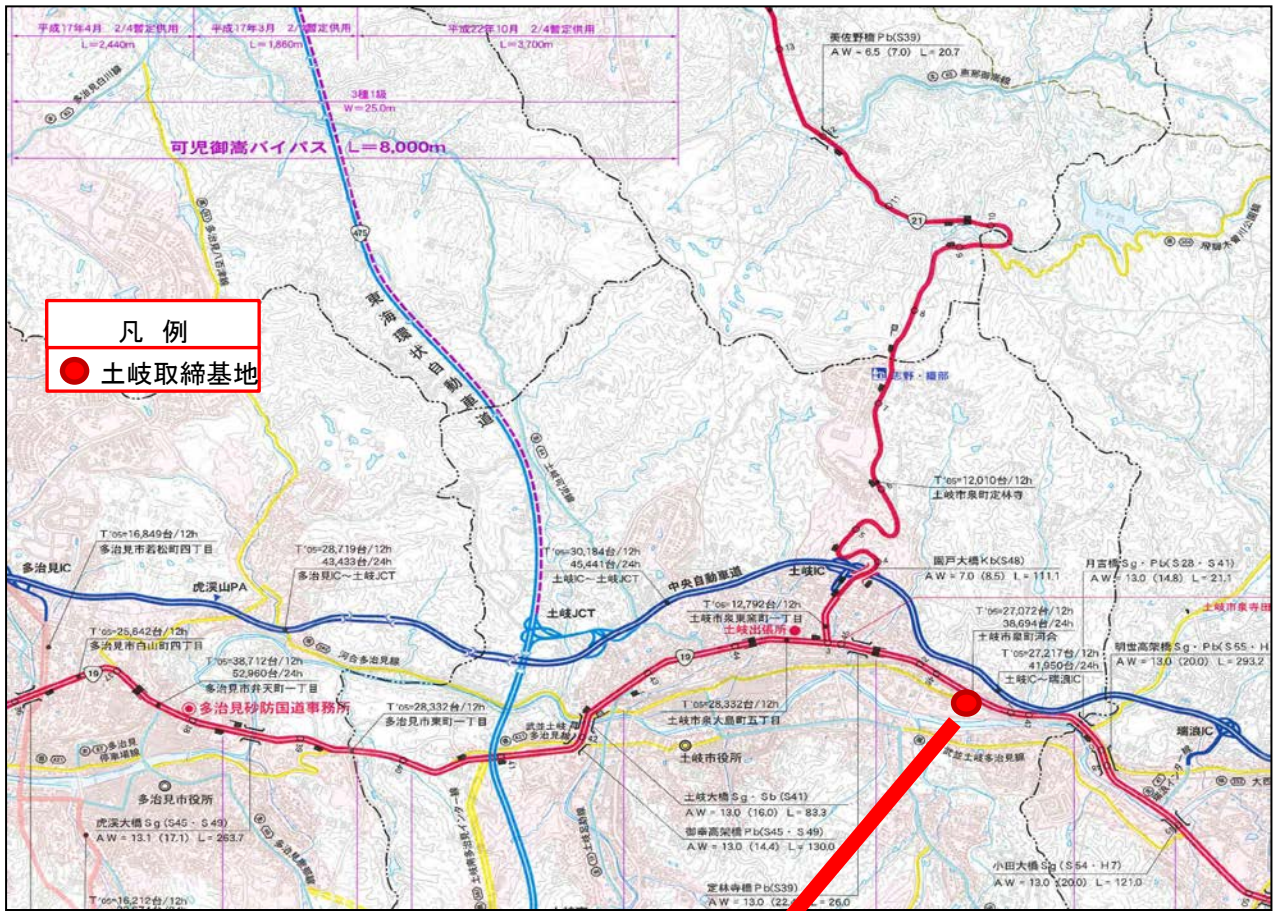

〈特殊車両指導取締 実施案内図〉

〈過去の実施状況〉

46.7kp土岐車両重量計測所・取締基地

車両重量・寸法を測定し、違反がないか確認

特殊車両通行許可証の内容を確認