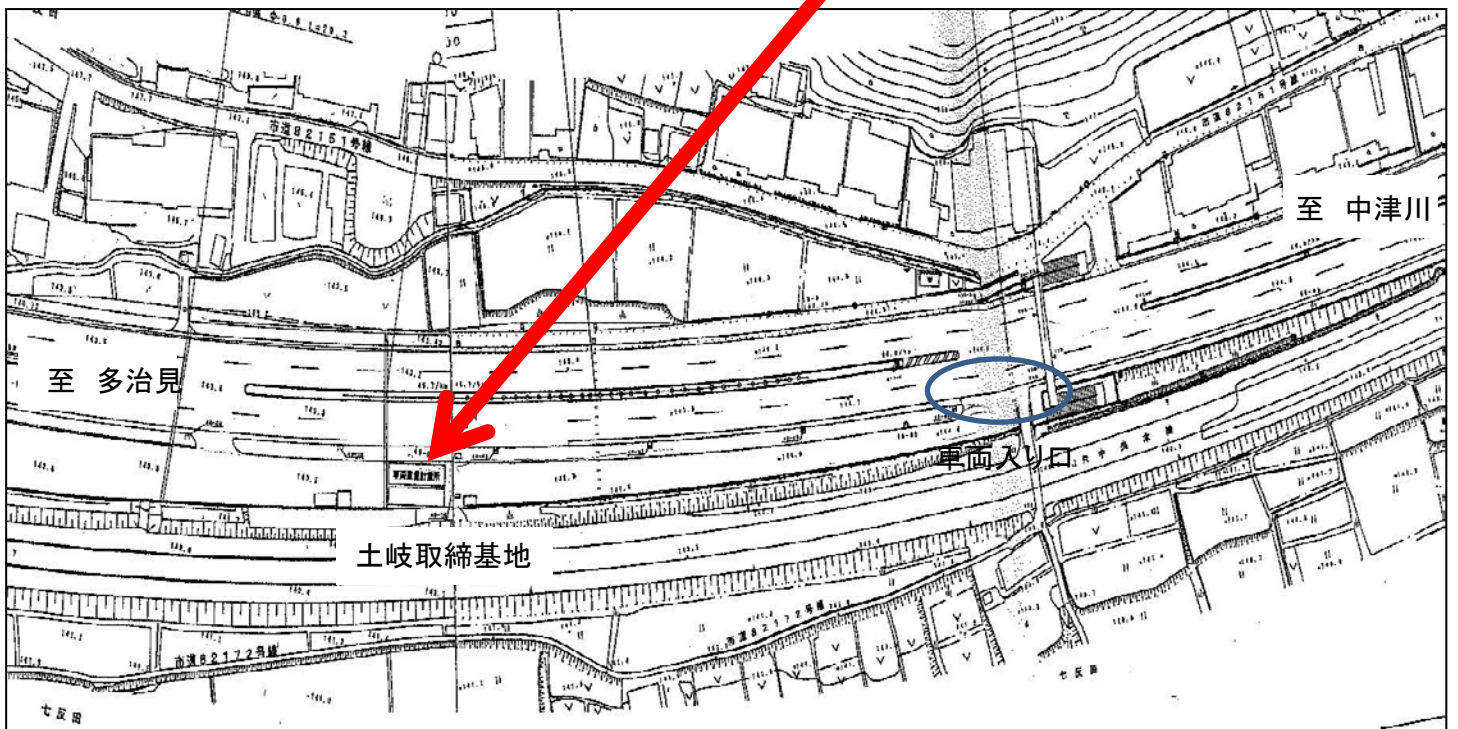

〈特殊車両指導取締 実施案内図〉

〈過去の実施状況〉

46.7kp土岐車両重量計測所・取締基地

車両重量・寸法を測定し、違反がないか確認

特殊車両通行許可証の内容を確認