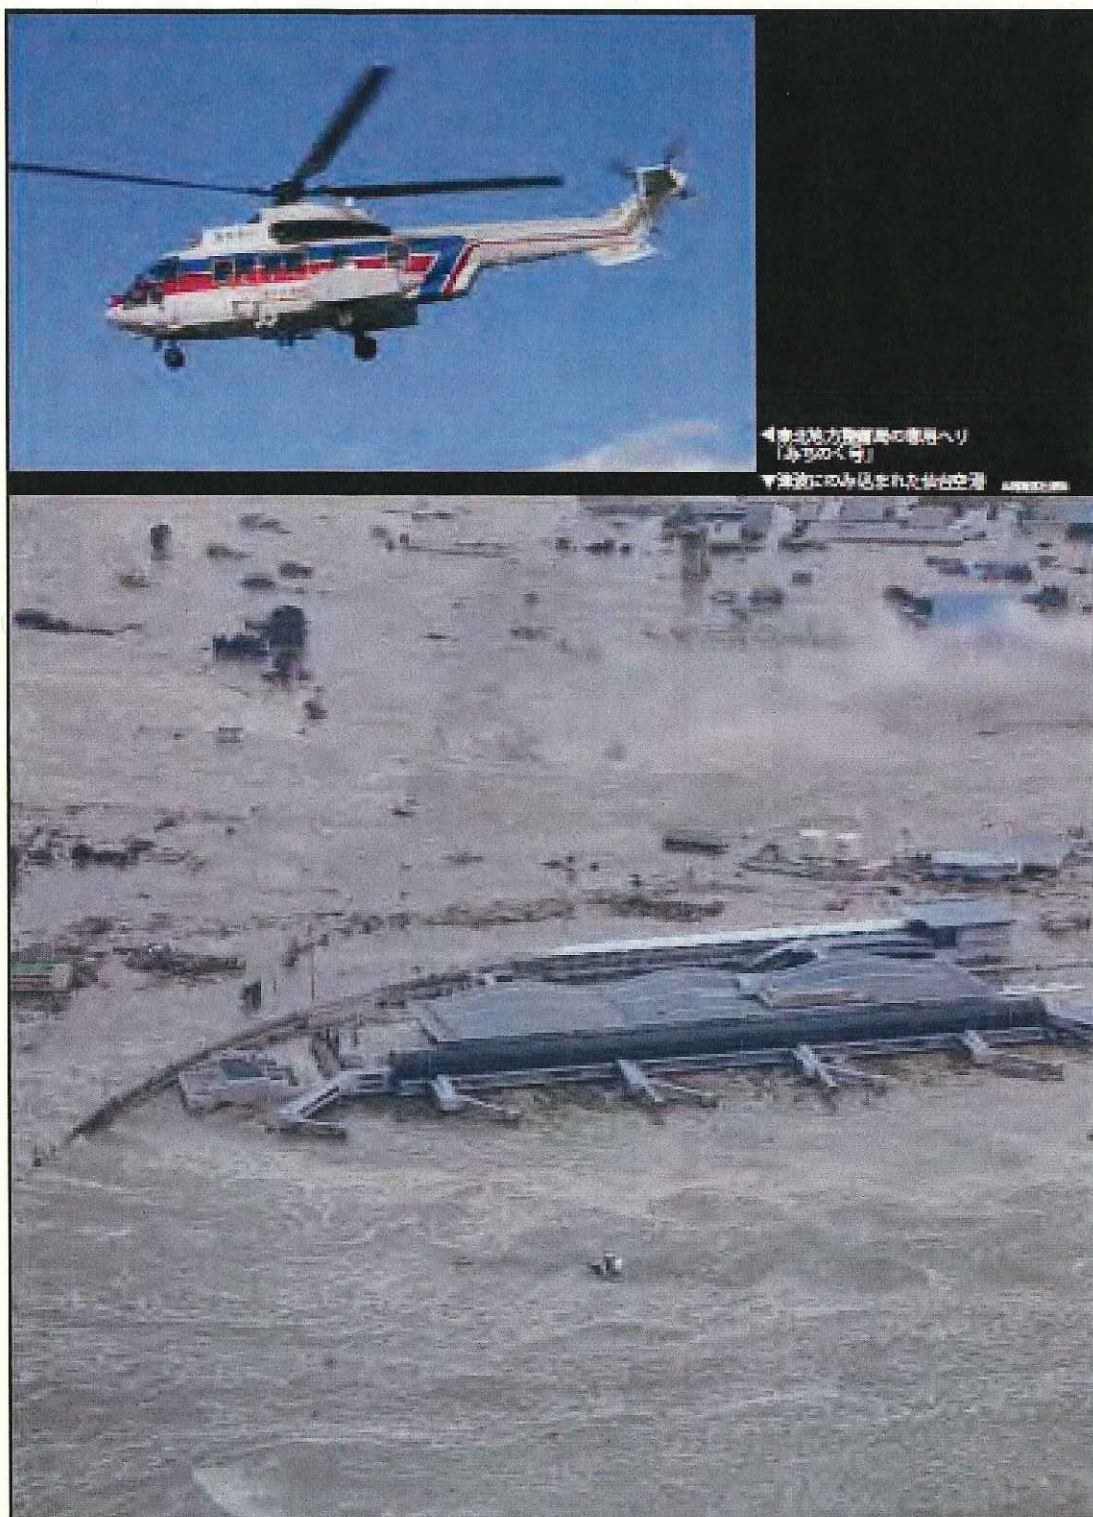

パネル例

ヘリ、緊急発進！

発災 25 分後、仙台空港の専用ヘリ「みちのく号」を離陸させ、ライブ映像を災害対策室へ。その間に、仙台空港の滑走路が水没して使用不可能に。

平成23年3月11日(金)15時11分