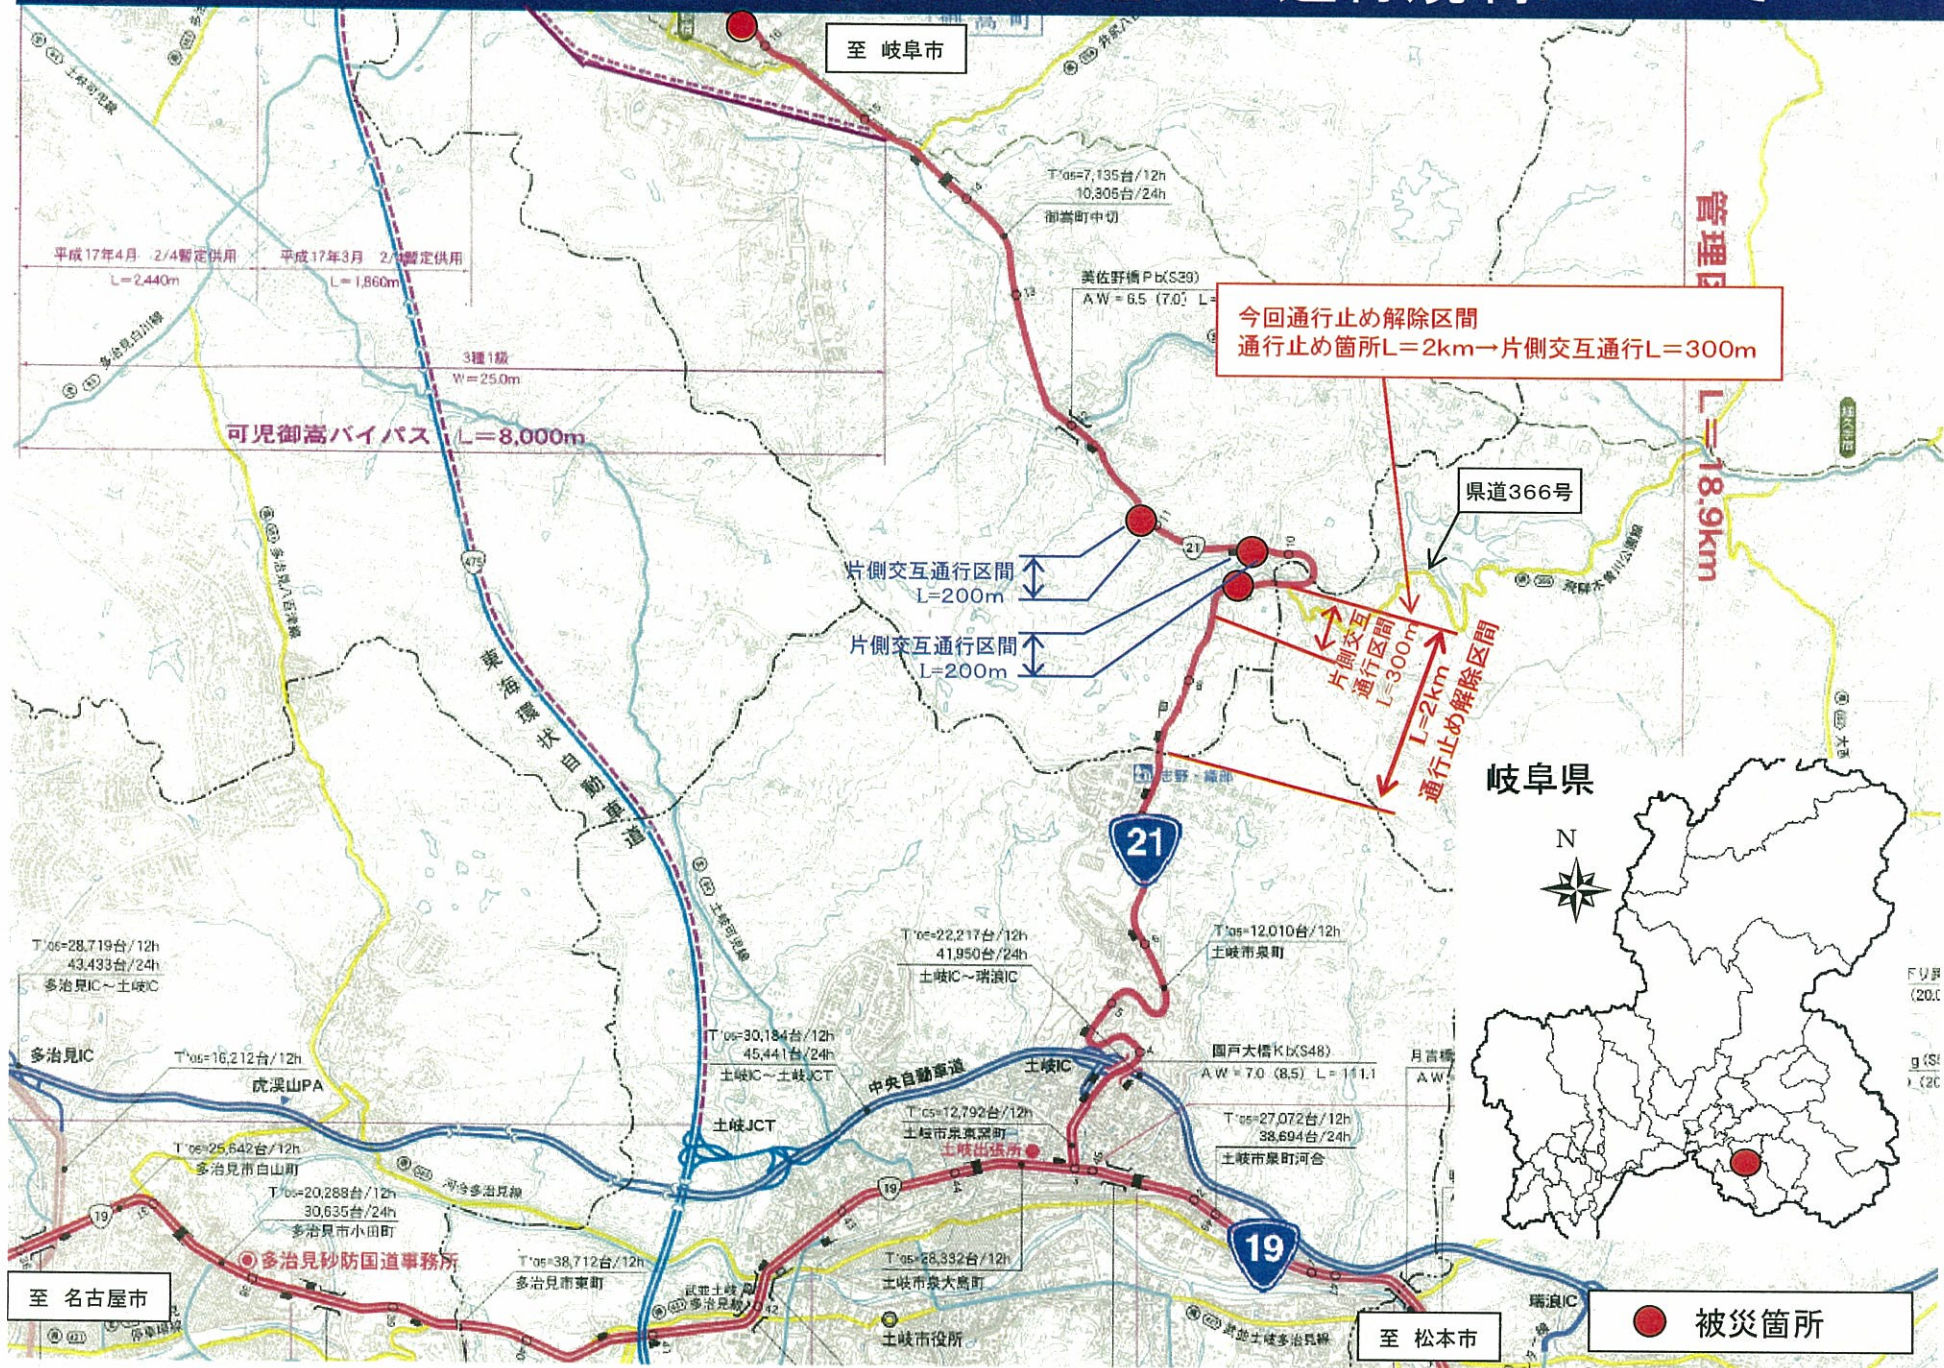

# 国道21号 可児郡御嵩町次月地区の通行規制について

# 国道21号の特殊車両の通行止めのお知らせ

国道21号の道路災害に伴い、**特殊車両の通行止め**を行いますのでご協力をお願いいたします。

規制場所	ぎふけん かにぐんみたけしょうじき 岐阜県可児郡御嵩町次月地内 (国道21号8.9kp付近)
規制期間	平成23年9月30日(金)から当面の間
迂回路	国道19号及び国道248号

◎お問い合わせ先

国土交通省多治見砂防国道事務所 道路管理課 TEL 0572-25-8027  
FAX 0572-23-7236