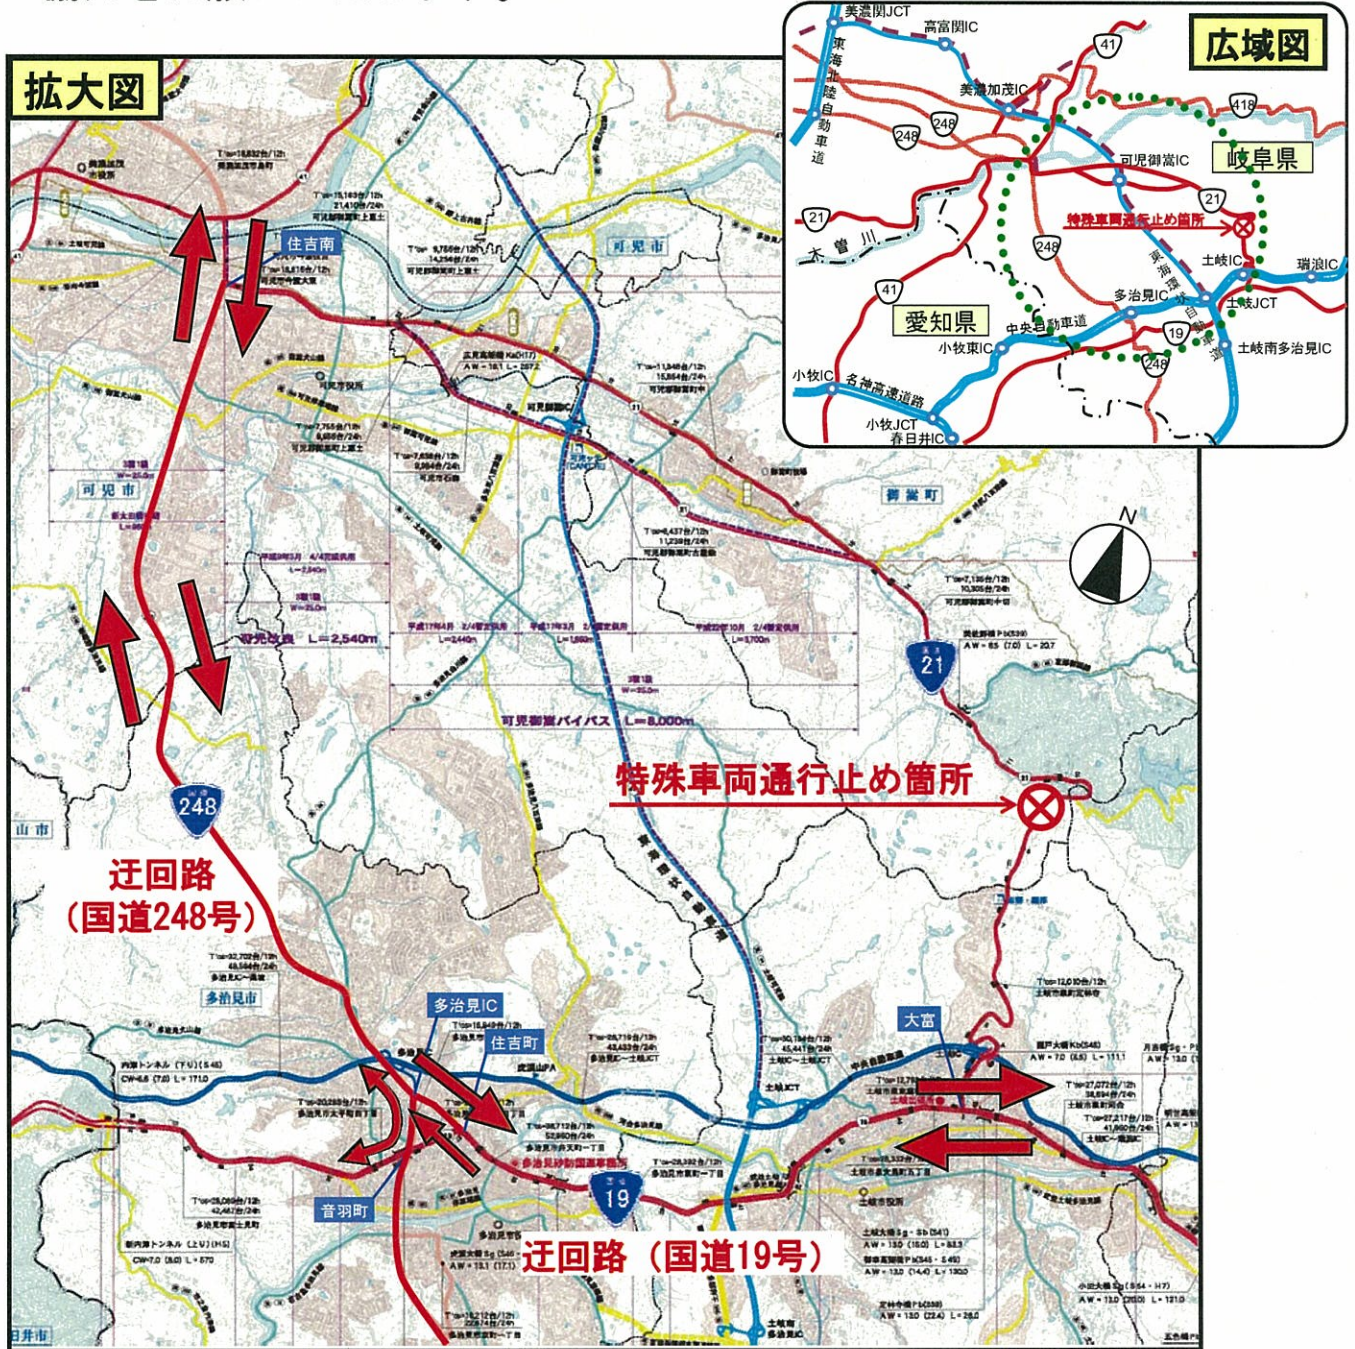

# 国道21号 可児郡御嵩町次月地区の通行規制について

# 国道21号の特殊車両の通行止めのお知らせ

国道21号の道路災害に伴い、**特殊車両の通行止め**を行いますのでご協力をお願いいたします。

規制場所	ぎふけん かにぐんみたけしょうじき 岐阜県可児郡御嵩町次月地内 (国道21号8.9kp付近)
規制期間	平成23年9月30日(金)から当面の間
迂回路	国道19号及び国道248号

◎お問い合わせ先

国土交通省多治見砂防国道事務所 道路管理課 TEL 0572-25-8027  
FAX 0572-23-7236