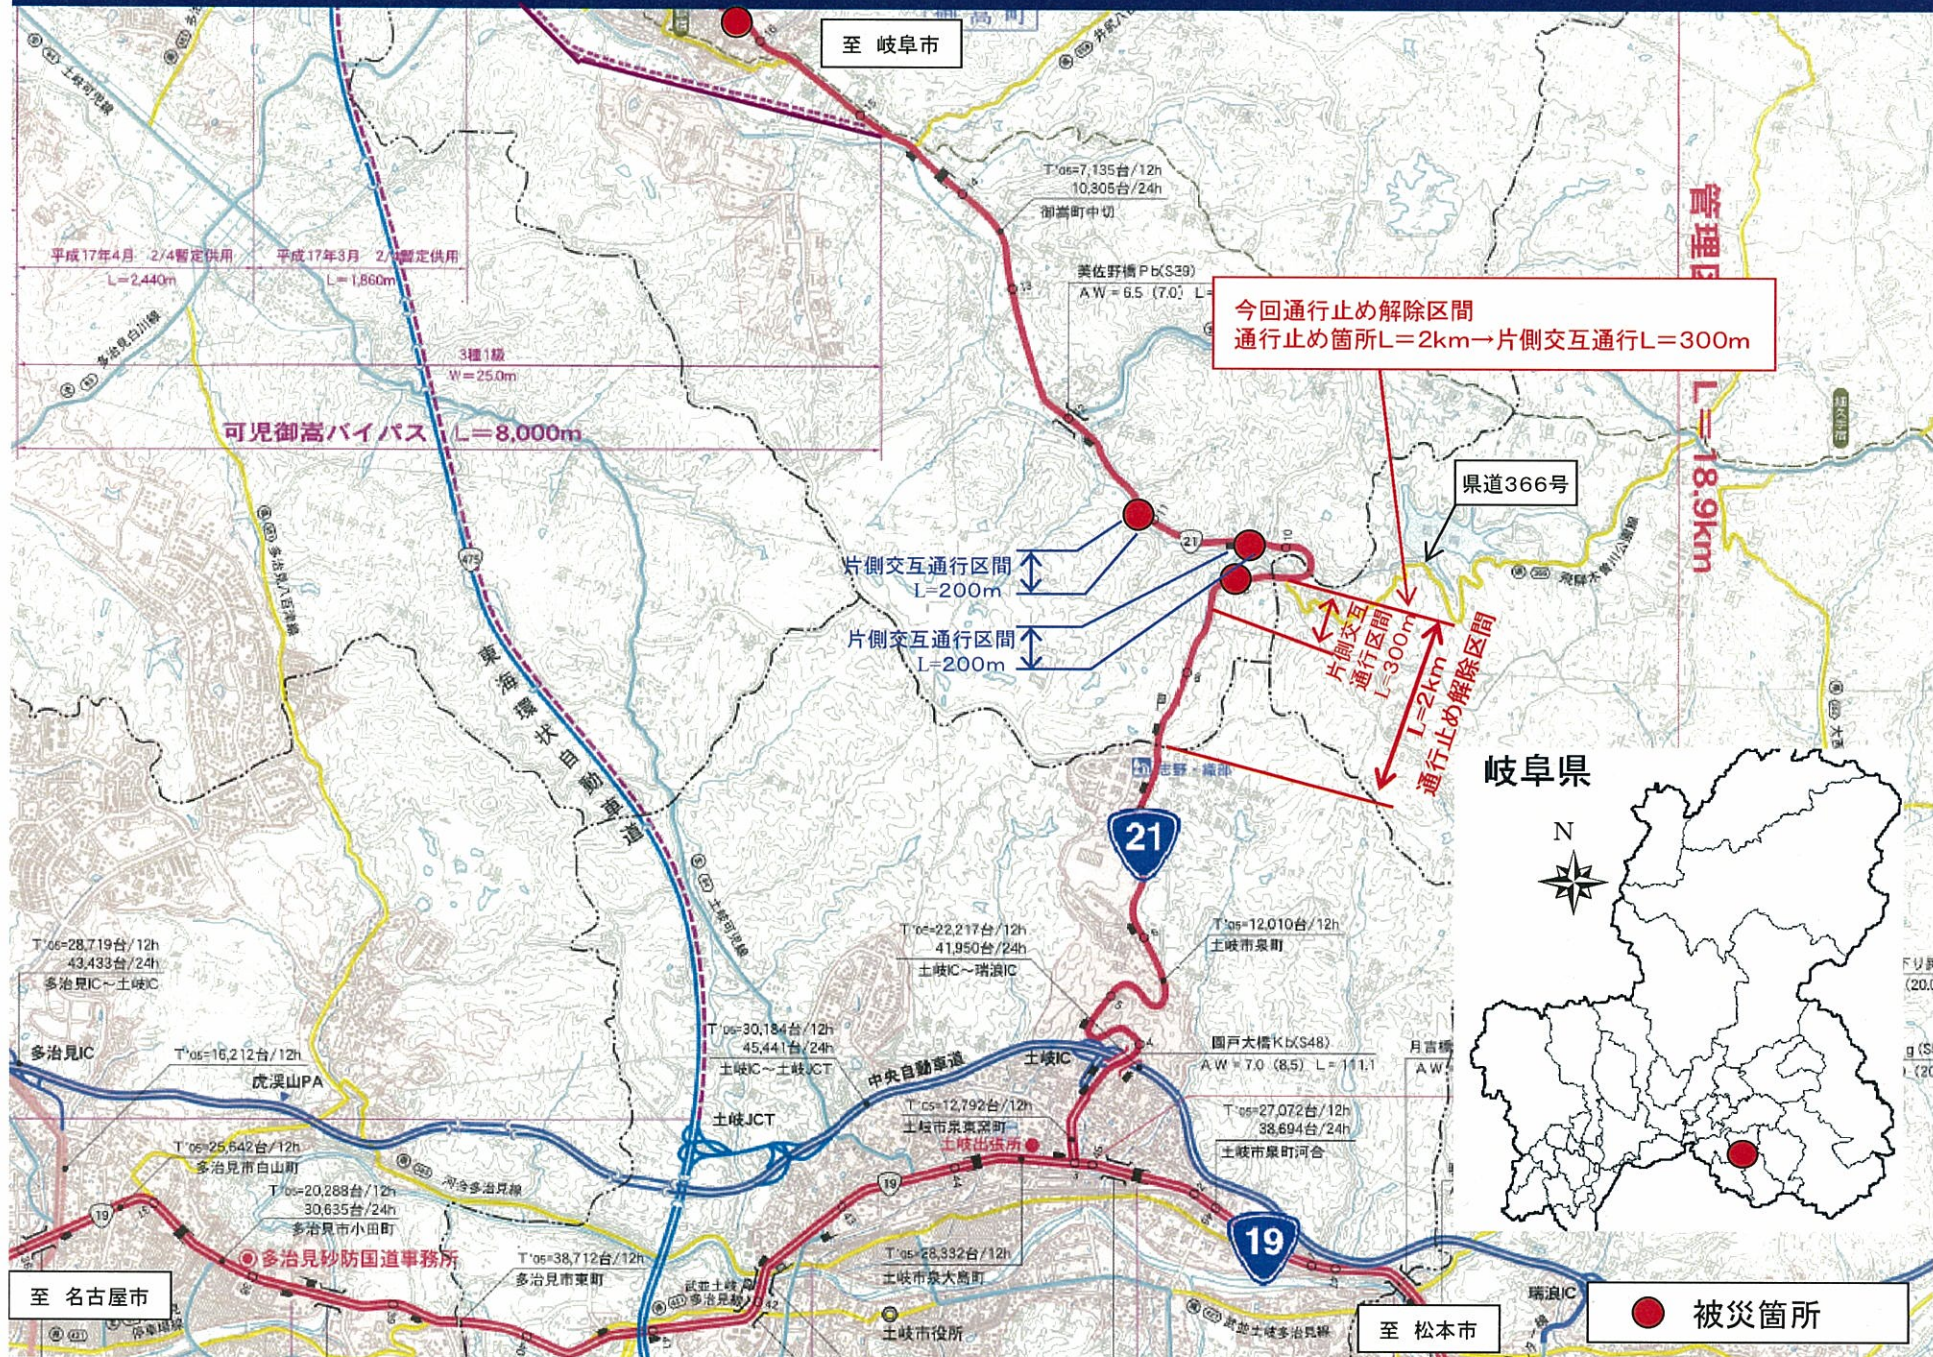

# 国道21号 可児郡御嵩町次月地区の通行規制について

# 国道21号の特殊車両の通行止めのお知らせ

国道21号の道路災害に伴い、**特殊車両の通行止め**を行いますので  
ご協力をお願いいたします。

規制場所	ぎふけん かにくんみたけちょうしづき 岐阜県可児郡御嵩町次月地内 (国道21号8.9kp付近)
規制期間	平成23年9月30日(金)から当面の間
迂回路	国道19号及び国道248号

◎お問い合わせ先

国土交通省多治見砂防国道事務所 道路管理課 TEL 0572-25-8027  
FAX 0572-23-7236