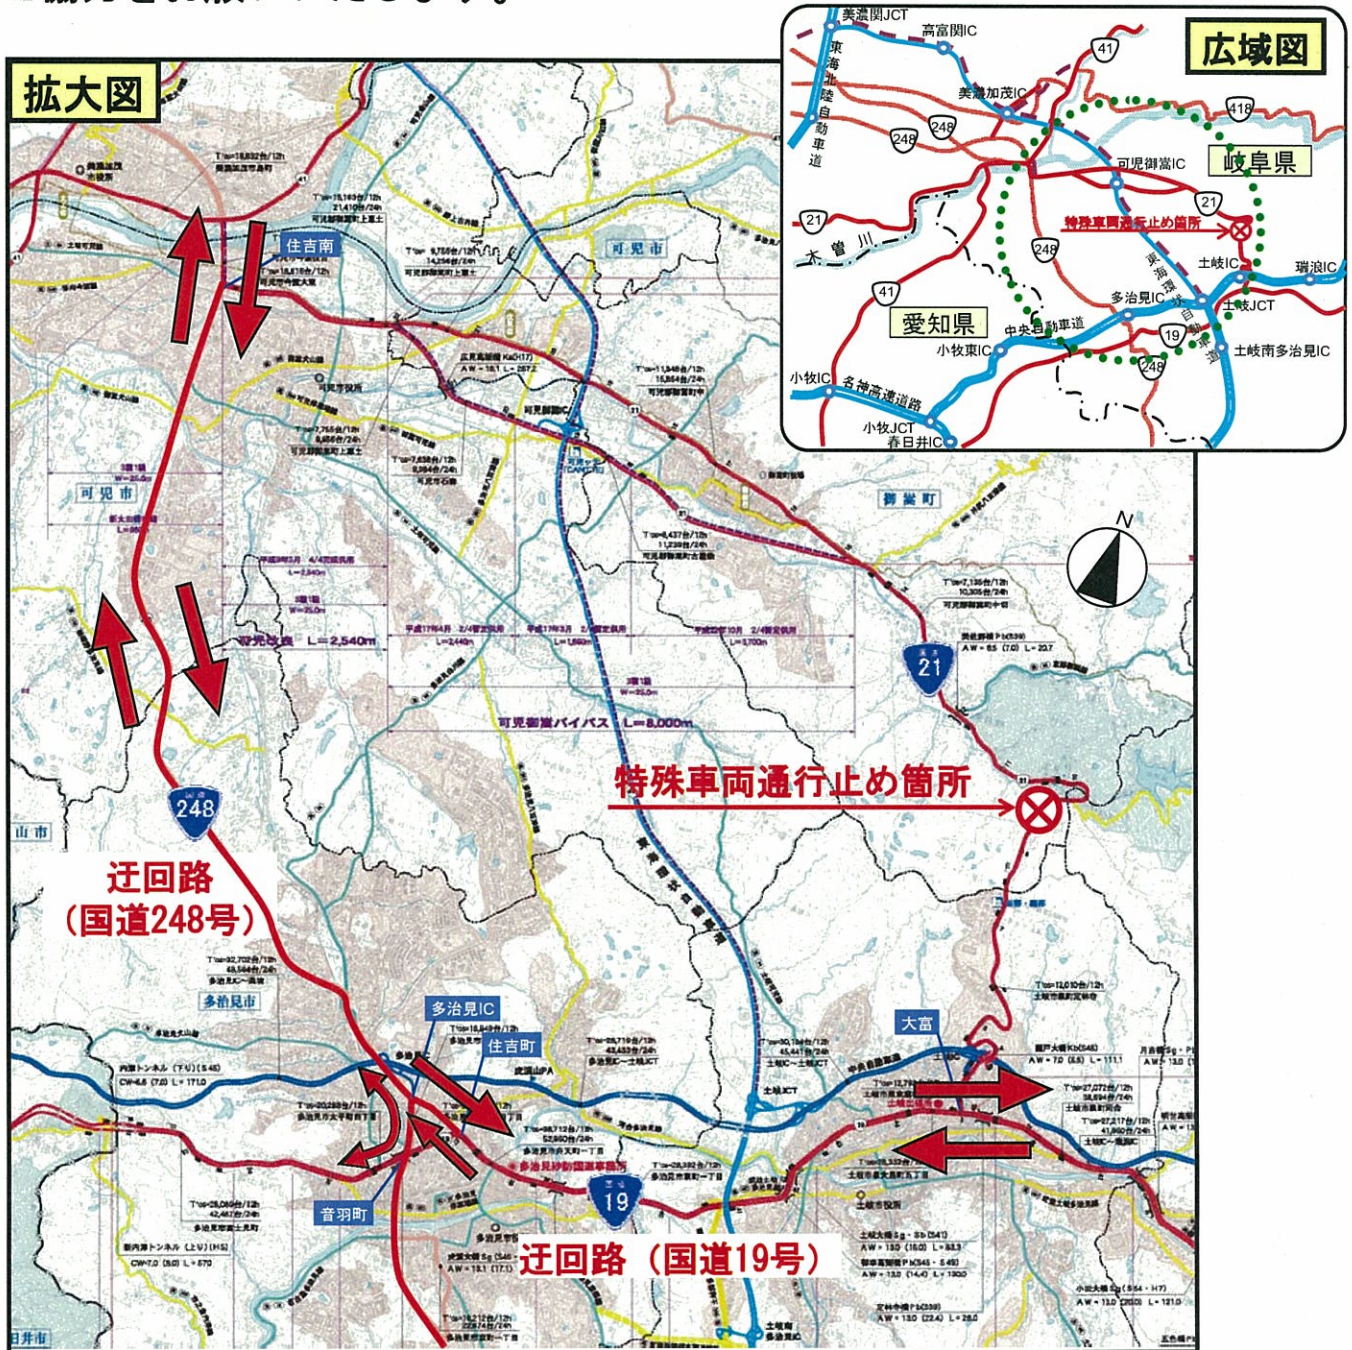

# 国道21号 可児郡御嵩町次月地区の通行規制について

# 国道21号の特殊車両の通行止めのお知らせ

国道21号の道路災害に伴い、**特殊車両の通行止め**を行いますので  
ご協力をお願いいたします。

規制場所	ぎふけん かにくんみたけちょうしづき 岐阜県可児郡御嵩町次月地内 (国道21号8.9kp付近)
規制期間	平成23年9月30日(金)から当面の間
迂回路	国道19号及び国道248号

◎お問い合わせ先

国土交通省多治見砂防国道事務所 道路管理課 TEL 0572-25-8027  
FAX 0572-23-7236