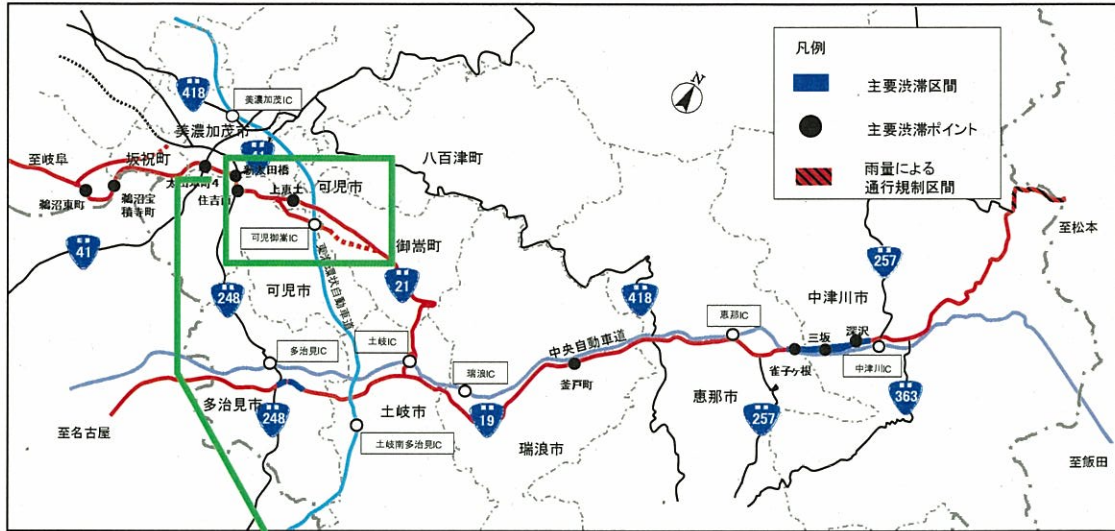

<国道21号 可児御嵩バイパス>

【広域図】

【詳細図】