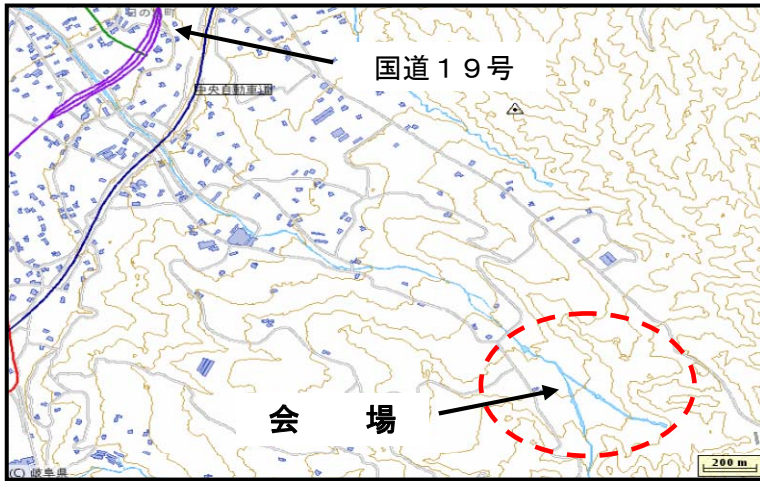

会場案内図

◆四ッ目川遊砂工会場

- ・国道19号松田交差点を東へ約3km
中央道を渡り松田集会場を経て会場へ
途中「四ッ目川遊砂工」案内看板あり

◆湯舟沢床固工群会場

- ・クアリゾート湯舟沢・職員駐車場へ集合

◆子野川床固工群会場

- ・JR中津川駅から落合方面へ旧国道19号
経由約2km（北恵那交通ターミナルが目印）
JRガード下を経て会場へ