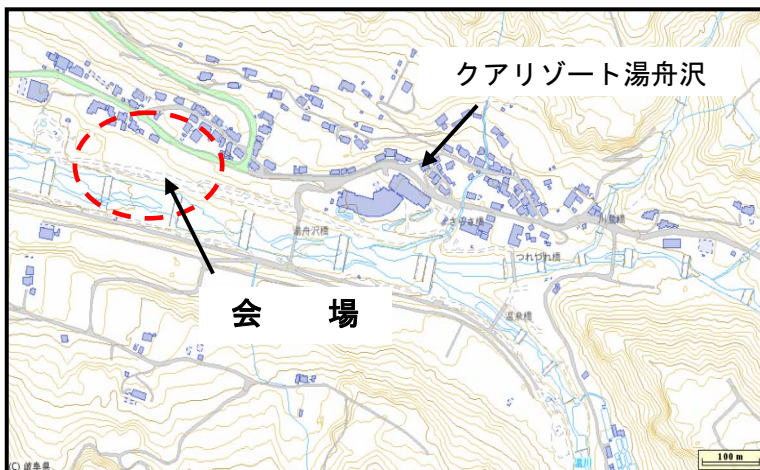

会場案内図

◆四ッ目川遊砂工会場

- ・国道19号松田交差点を東へ約3km
中央道を渡り松田集会場を経て会場へ
途中「四ッ目川遊砂工」案内看板あり

◆湯舟沢床固工群会場

- ・クアリゾート湯舟沢・職員駐車場へ集合

◆子野川床固工群会場

- ・JR中津川駅から落合方面へ旧国道19号
経由約2km（北恵那交通ターミナルが目印）
JRガード下を経て会場へ