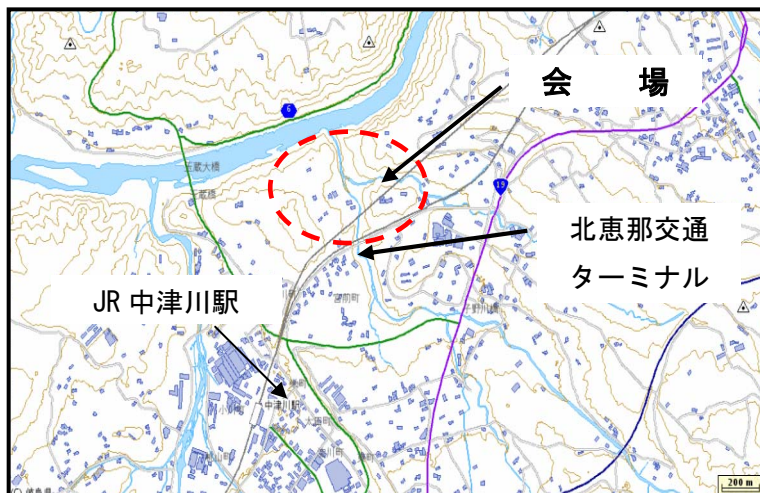

会場案内図

◆四ッ目川遊砂工会場

- ・国道19号松田交差点を東へ約3km
中央道を渡り松田集会場を経て会場へ
途中「四ッ目川遊砂工」案内看板あり

◆湯舟沢床固工群会場

- ・クアリゾート湯舟沢・職員駐車場へ集合

◆子野川床固工群会場

- ・JR中津川駅から落合方面へ旧国道19号
経由約2km（北恵那交通ターミナルが目印）
JRガード下を経て会場へ