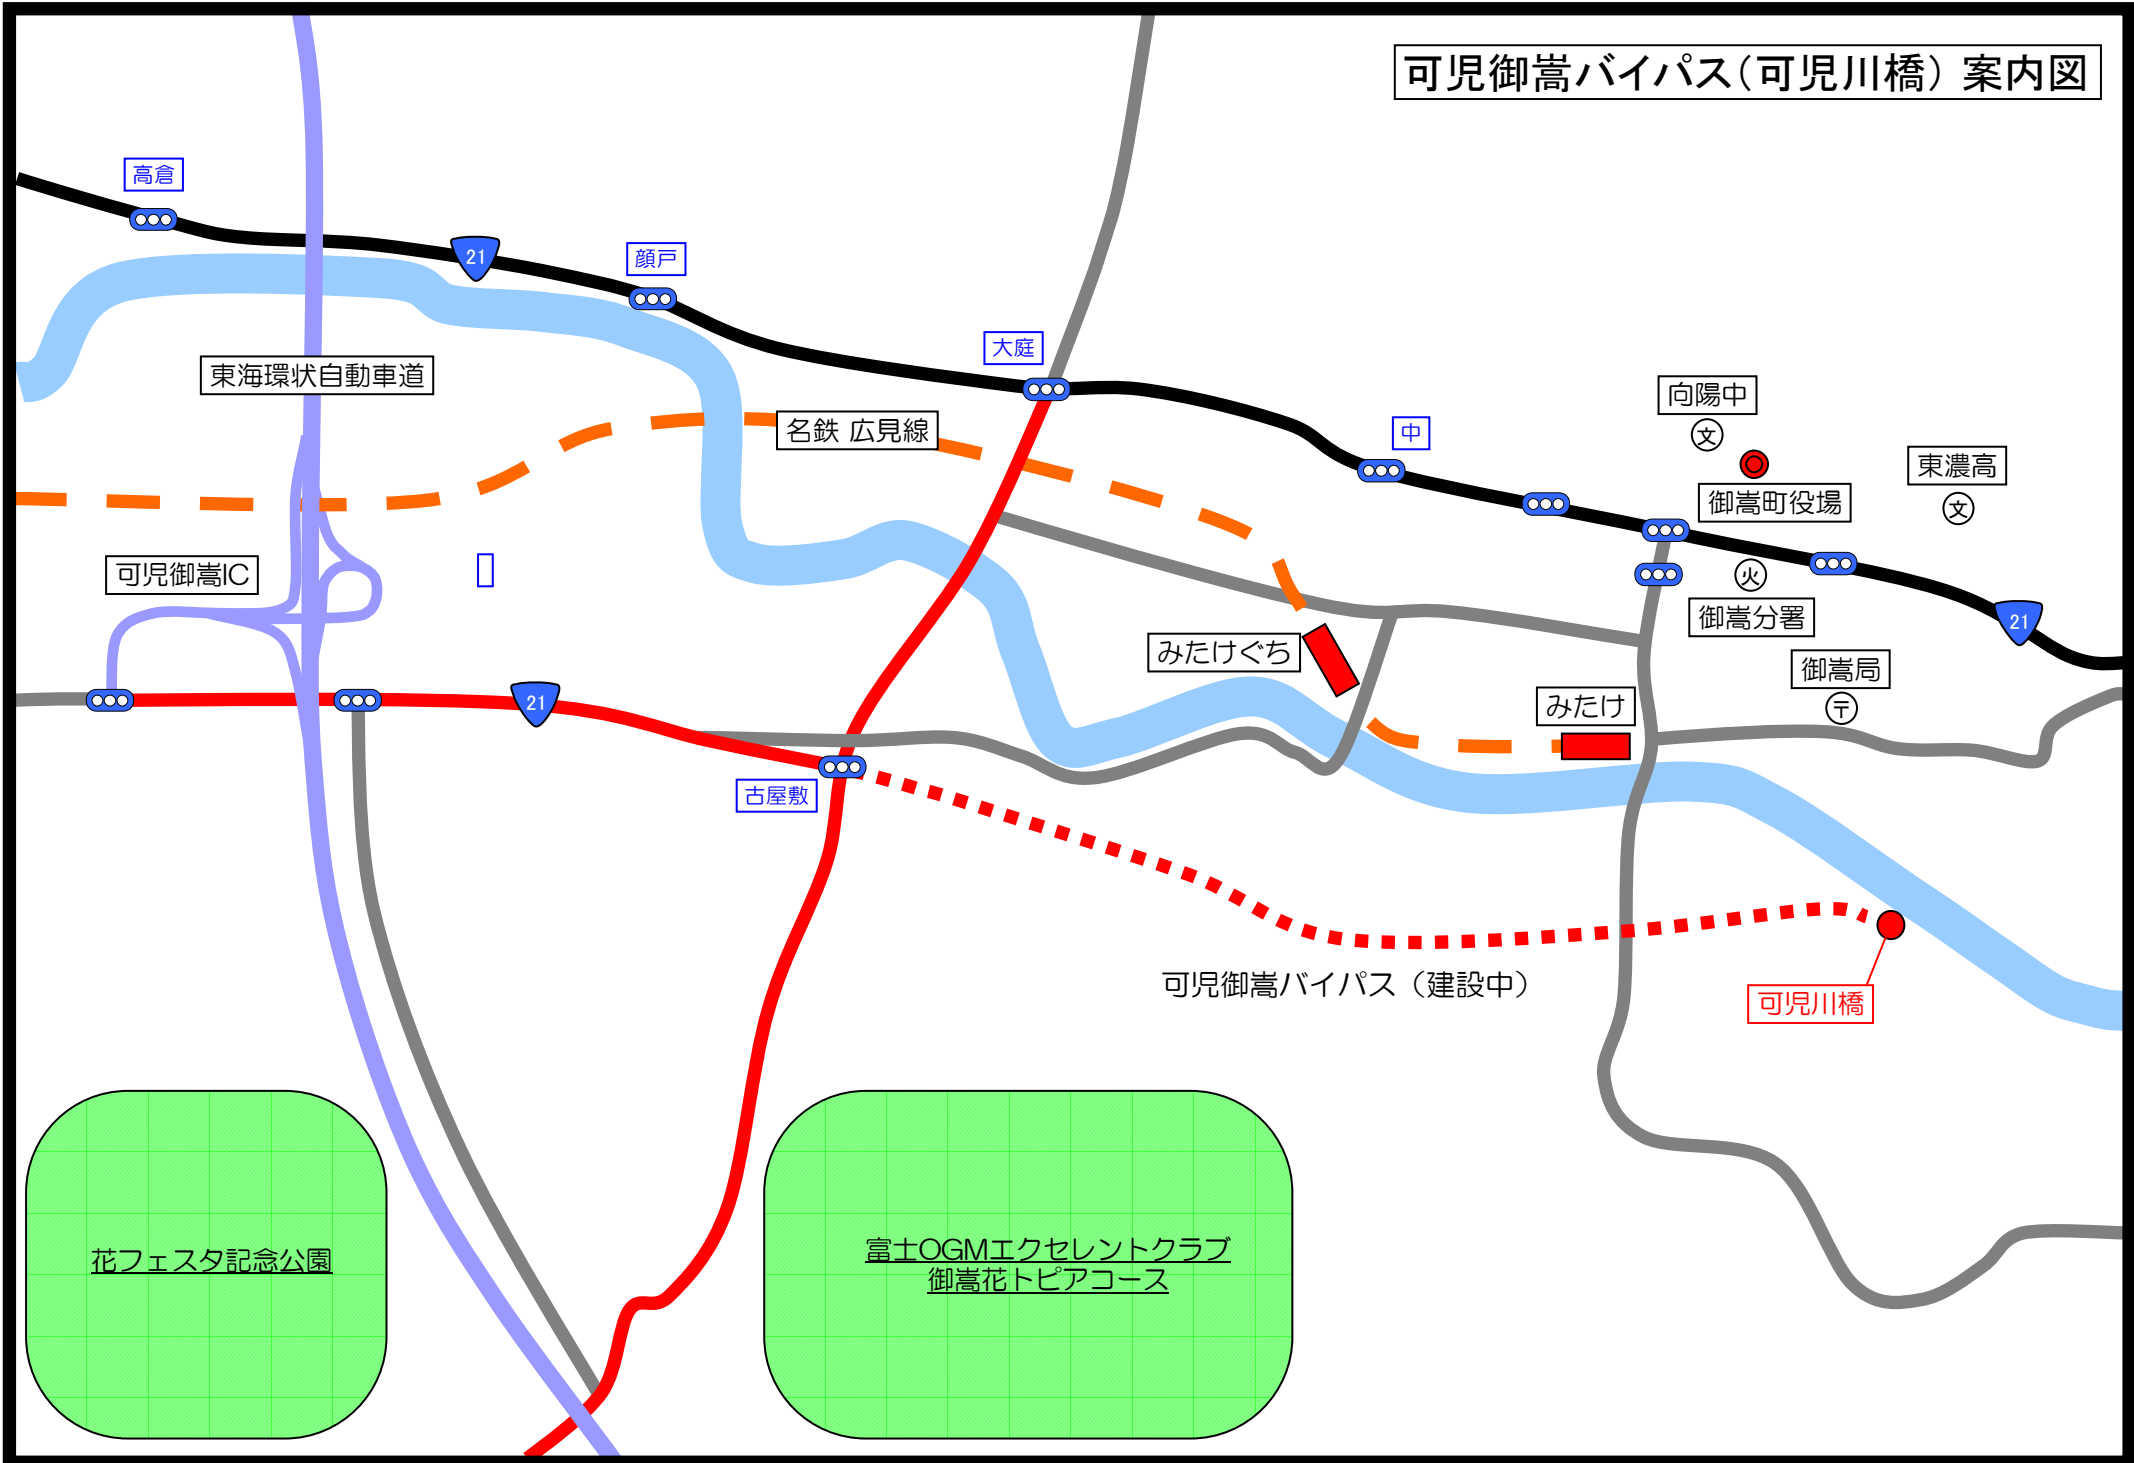

可児御嵩バイパス(可児川橋) 案内図

高倉

顔戸

大庭

中

向陽中

東濃高

東海環状自動車道

名鉄 広見線

可児御嵩IC

みたけぐち

御嵩町役場

御嵩分署

御嵩局

21

21

みたけ

古屋敷

可児御嵩バイパス (建設中)

可児川橋

花フェスタ記念公園

富士OGMエクセレントクラブ
御嵩花トピアコース