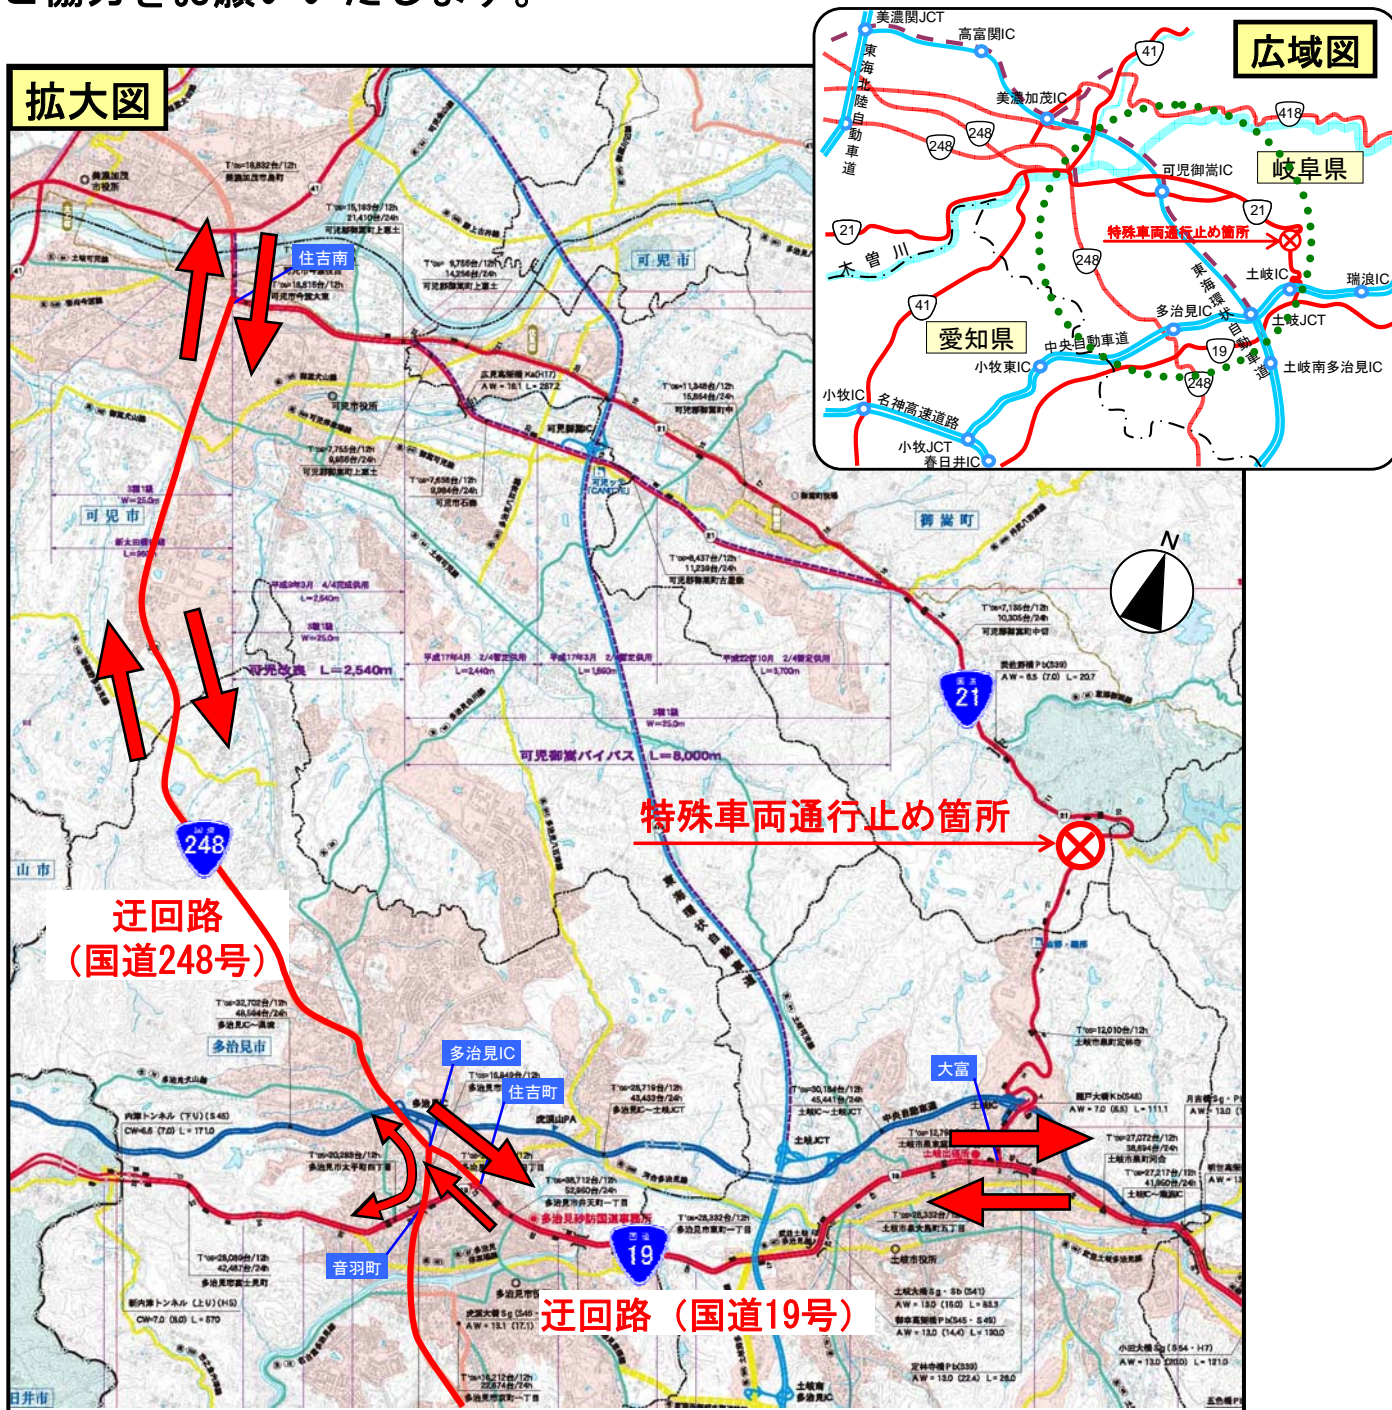

国道21号の特殊車両の通行止めのお知らせ

国道21号の道路災害に伴い、**特殊車両の通行止め**を行いますので
ご協力をお願いいたします。

規制場所	ぎふけん かにぐんみたけちょうじつき 岐阜県可児郡御嵩町次月地内（国道21号8.9kp付近）
規制期間	平成23年9月30日（金）から当面の間
迂回路	国道19号及び国道248号

◎お問い合わせ先

国土交通省多治見砂防国道事務所 道路管理課 TEL 0572-25-8027
FAX 0572-23-7236