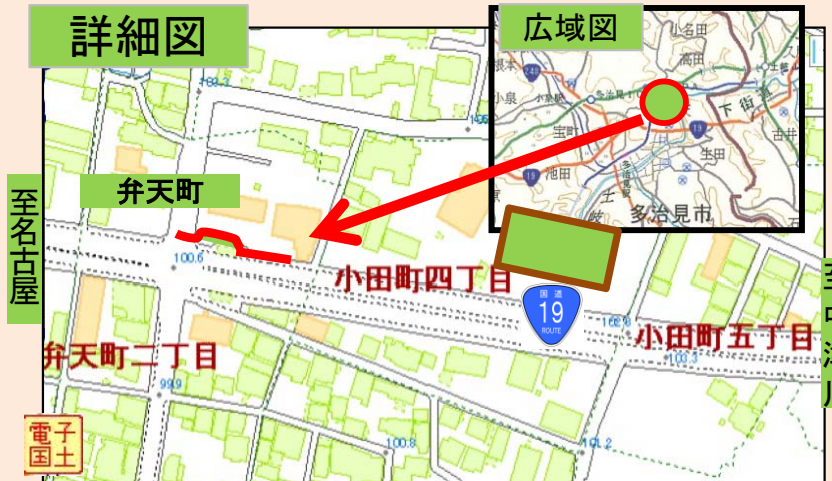

今回の活動は、(株)藤本組さん9名、山内歯科医院さん2名、多治見砂防国道事務所職員3名、合計14名で、お互いの交流を楽しみながらの活動となりました。約40㎡の花壇にパンジーとビオラを植えました。

新医院長先生

前医院長先生

みんなで楽しく作業できました

道路管理課 職員

(株)藤本組

山内歯科前医院長先生

詳細図

広域図

弁天町

小田町四丁目

弁天町二丁目

小田町五丁目

位置図

お疲れ様でした

道行く人達の目を楽しませます