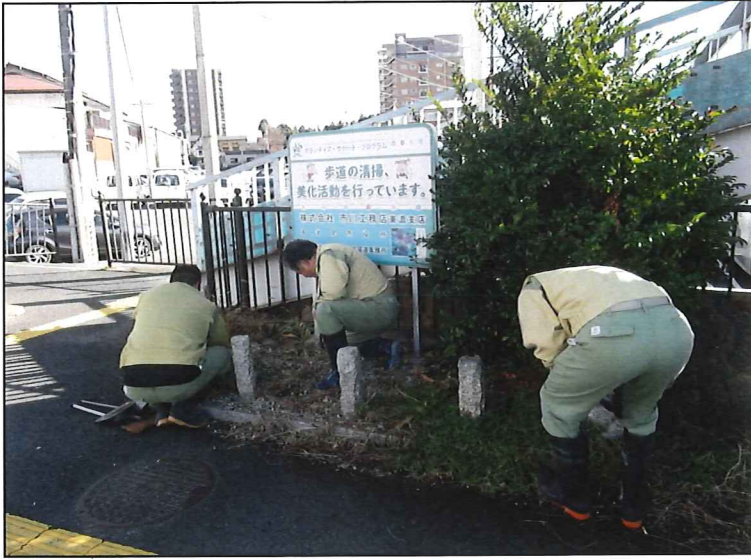

ボランティアサポートプログラム

工種：
種別：
測点：音羽町交差点南側

清掃作業中

工種：
種別：
測点：音羽町交差点南側

清掃作業中

工種：
種別：
測点：音羽町交差点南側

清掃作業中

ボランティアサポートプログラム

工種：
種別：
測点：音羽町交差点南側

清掃作業中

工種：
種別：
測点：音羽町交差点南側

清掃作業中

工種：
種別：
測点：音羽町交差点南側

作業終了