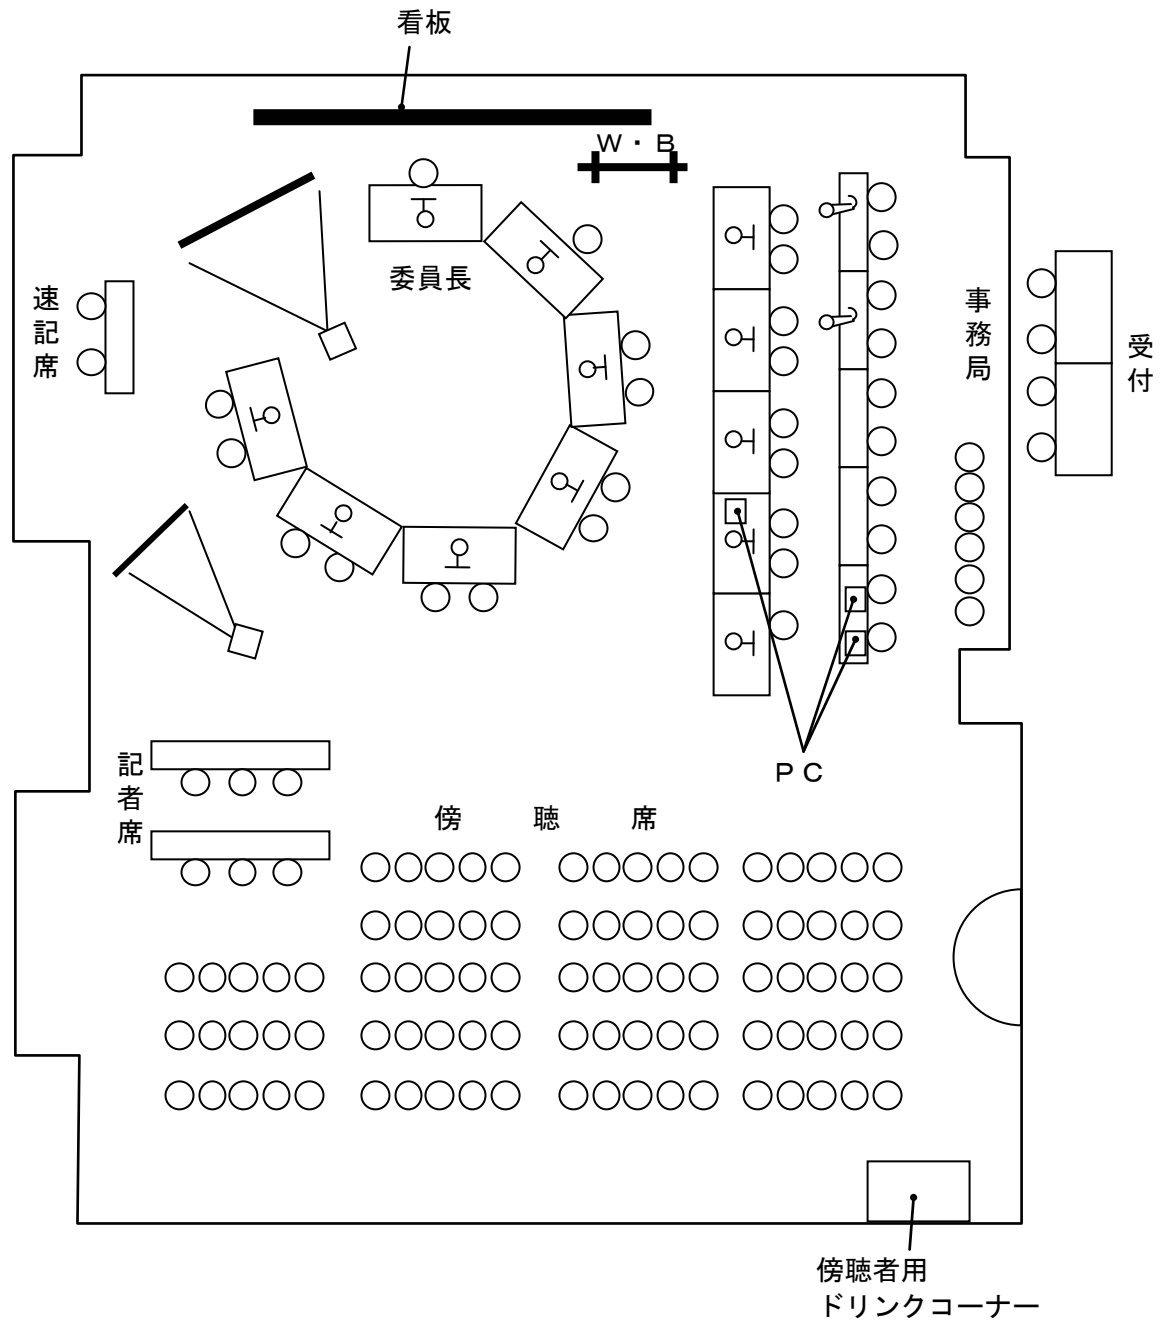

第14回 土岐川庄内川流域委員会 配席図

- ※ 会場の都合により改変させていただく場合がございます。
- ※ 一般傍聴者の方は、記者席以外の傍聴席でお願い致します。