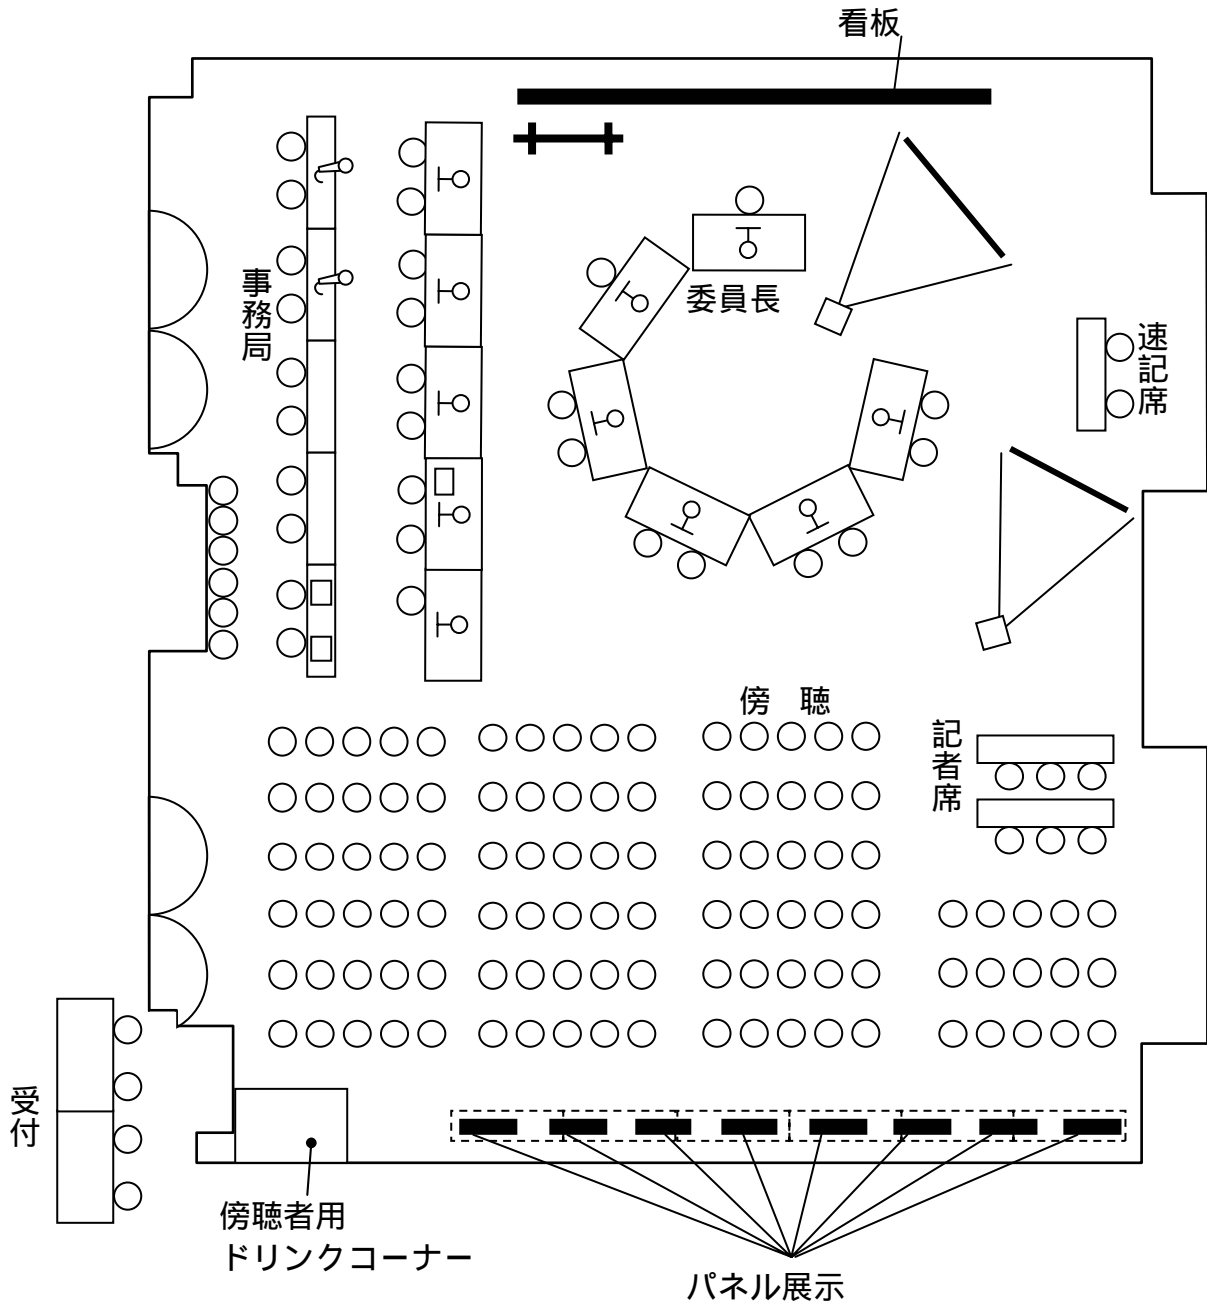

# 第13回 土岐川庄内川流域委員会 配席図

会場の都合により改変させていただく場合がございます。  
 一般傍聴者の方は、記者席以外の傍聴席でお願い致します。