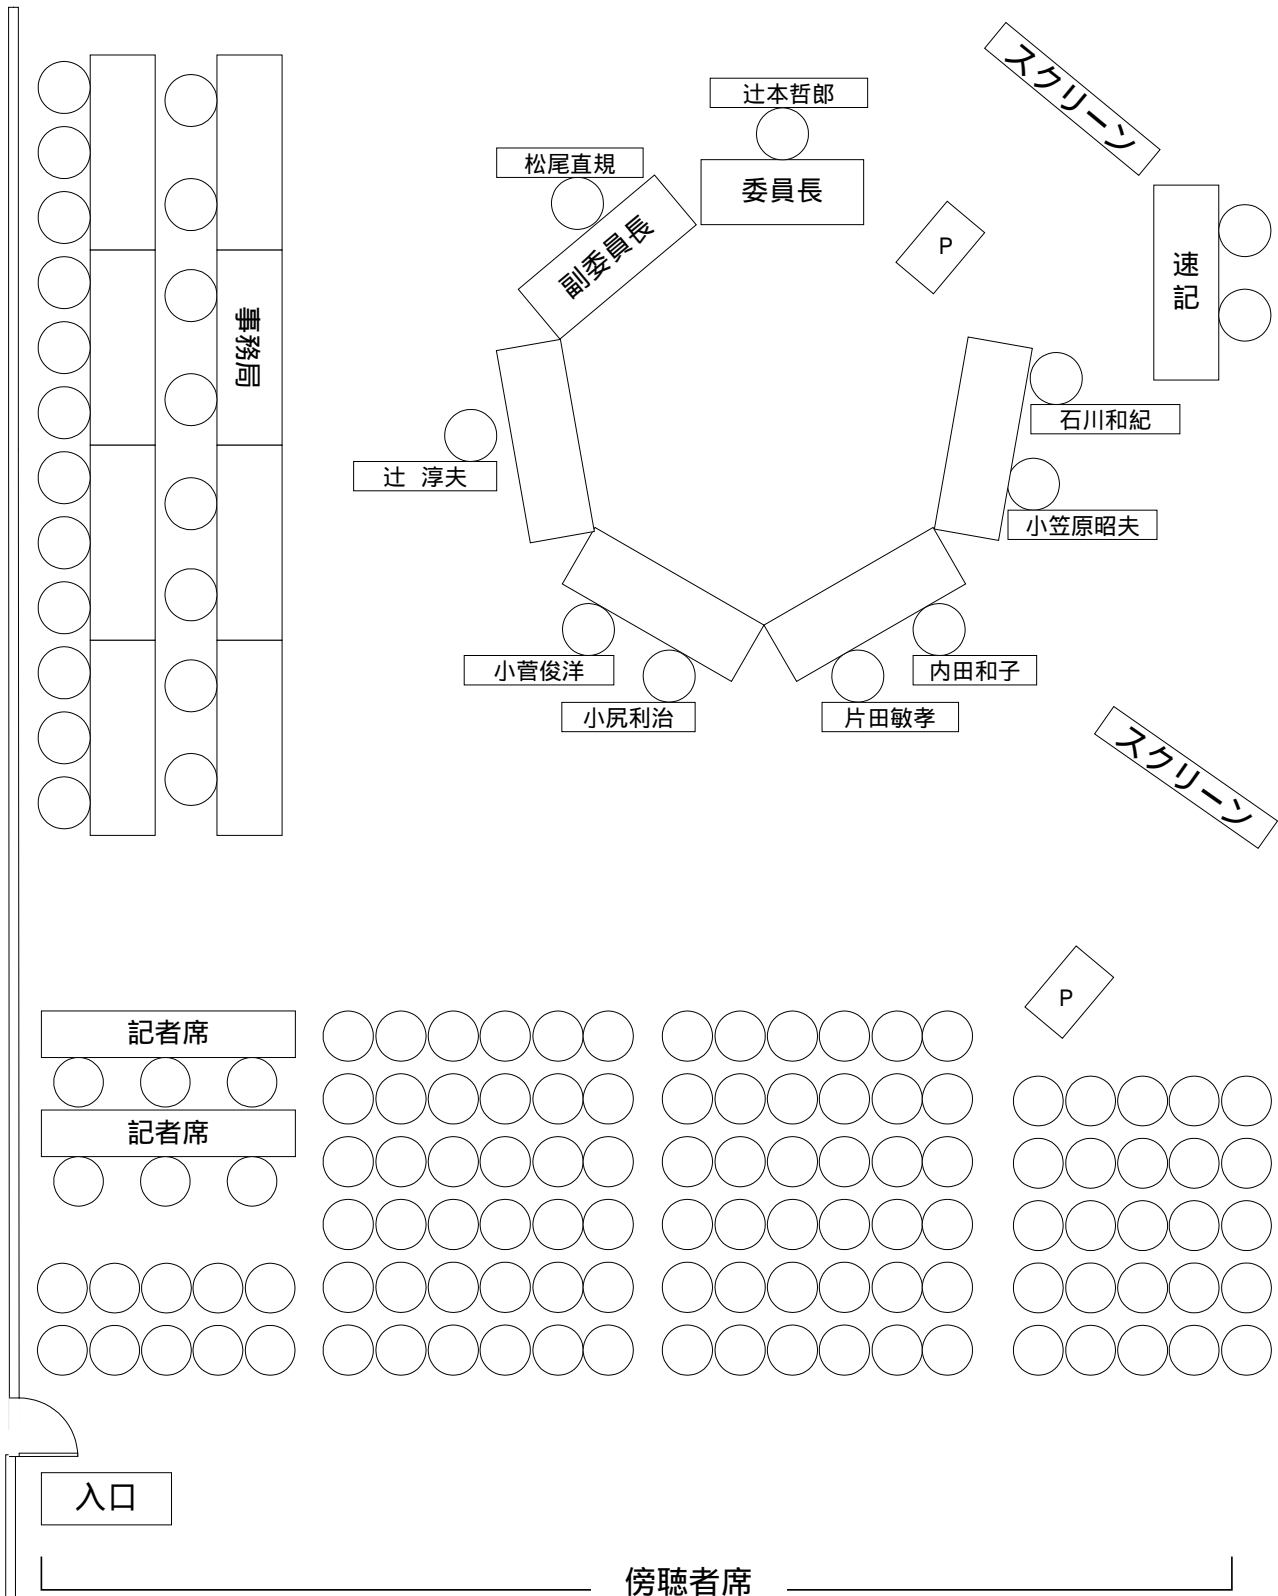

第 10 回土岐川庄内川流域委員会 配席図

現地の都合により改変させていただくことがあります。
 一般傍聴者の方は、報道記者席以外の傍聴者席でお願いします。