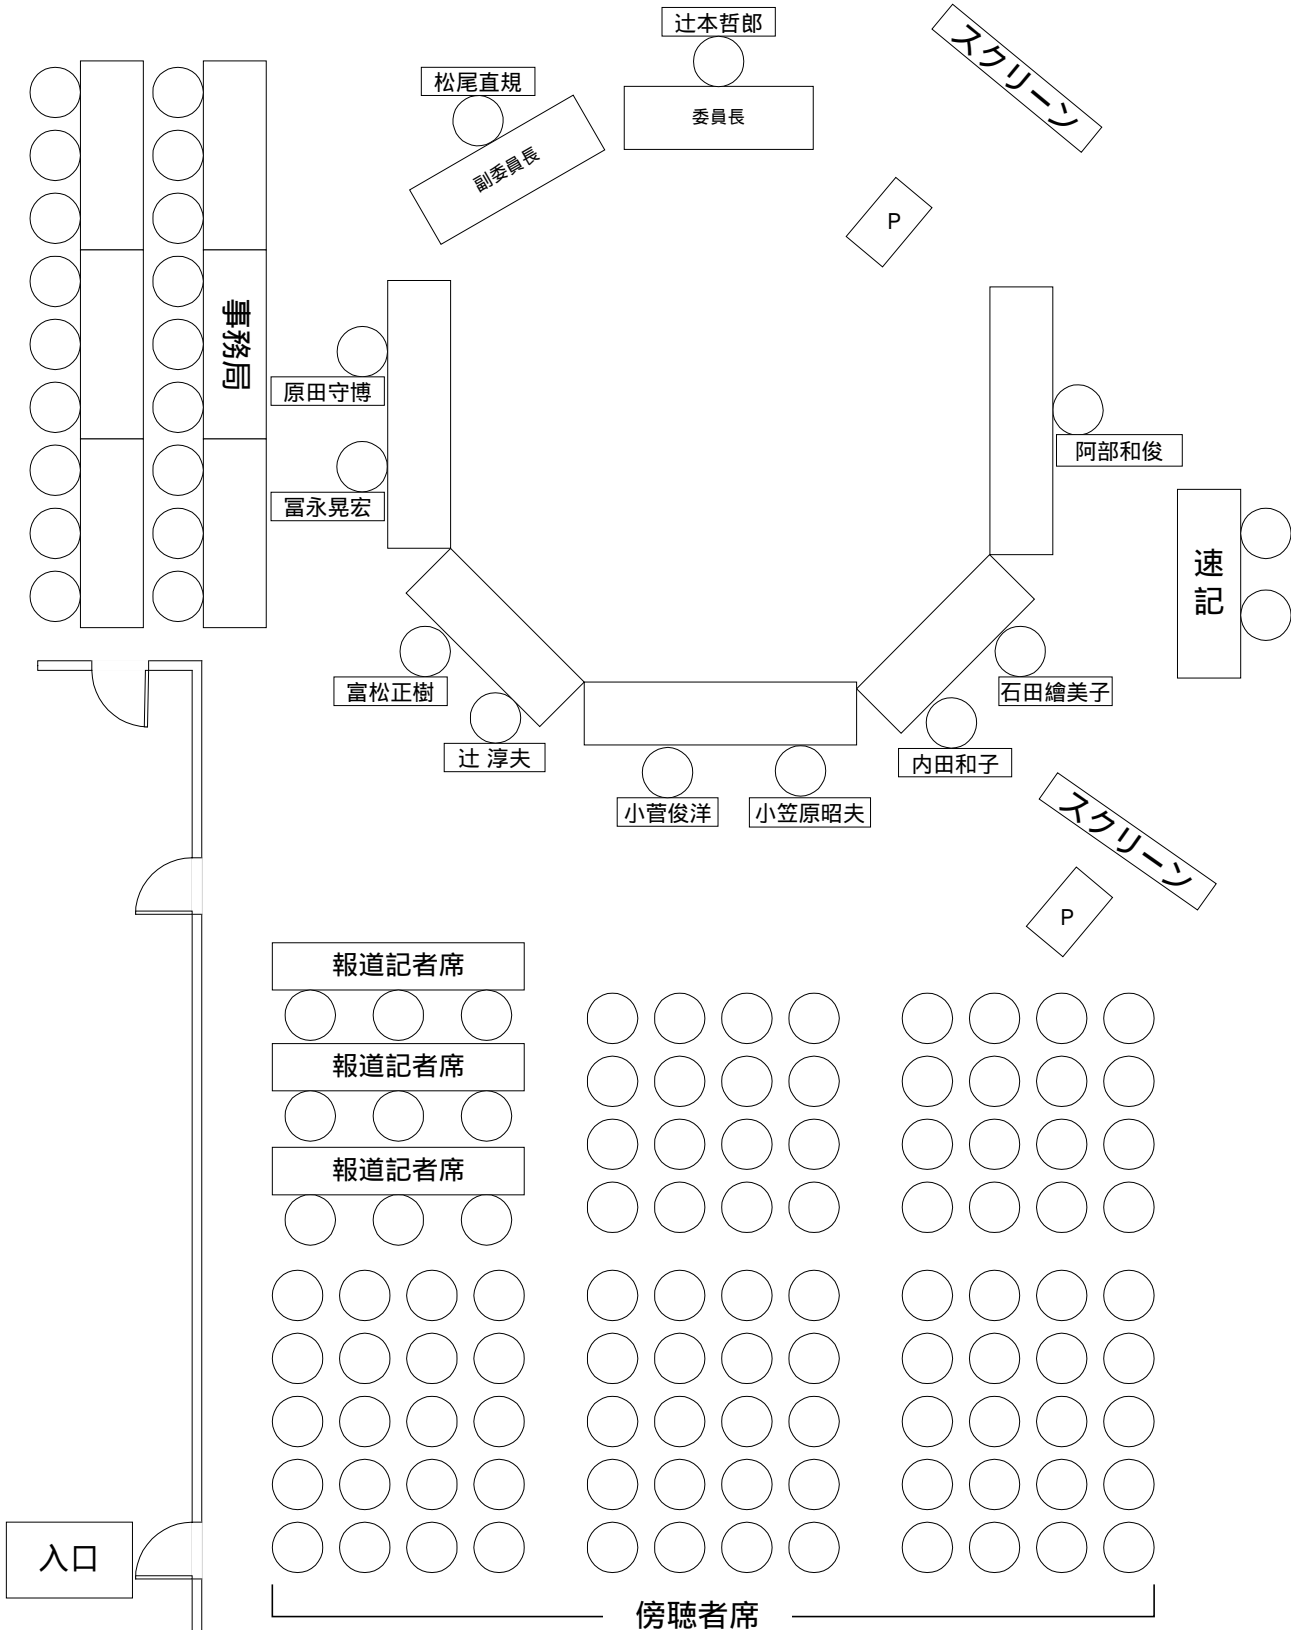

第9回土岐川庄内川流域委員会 配席図

現地の都合により変更させていただくことがあります。
 一般傍聴者の方は、報道記者席以外の傍聴者席でお願いします。